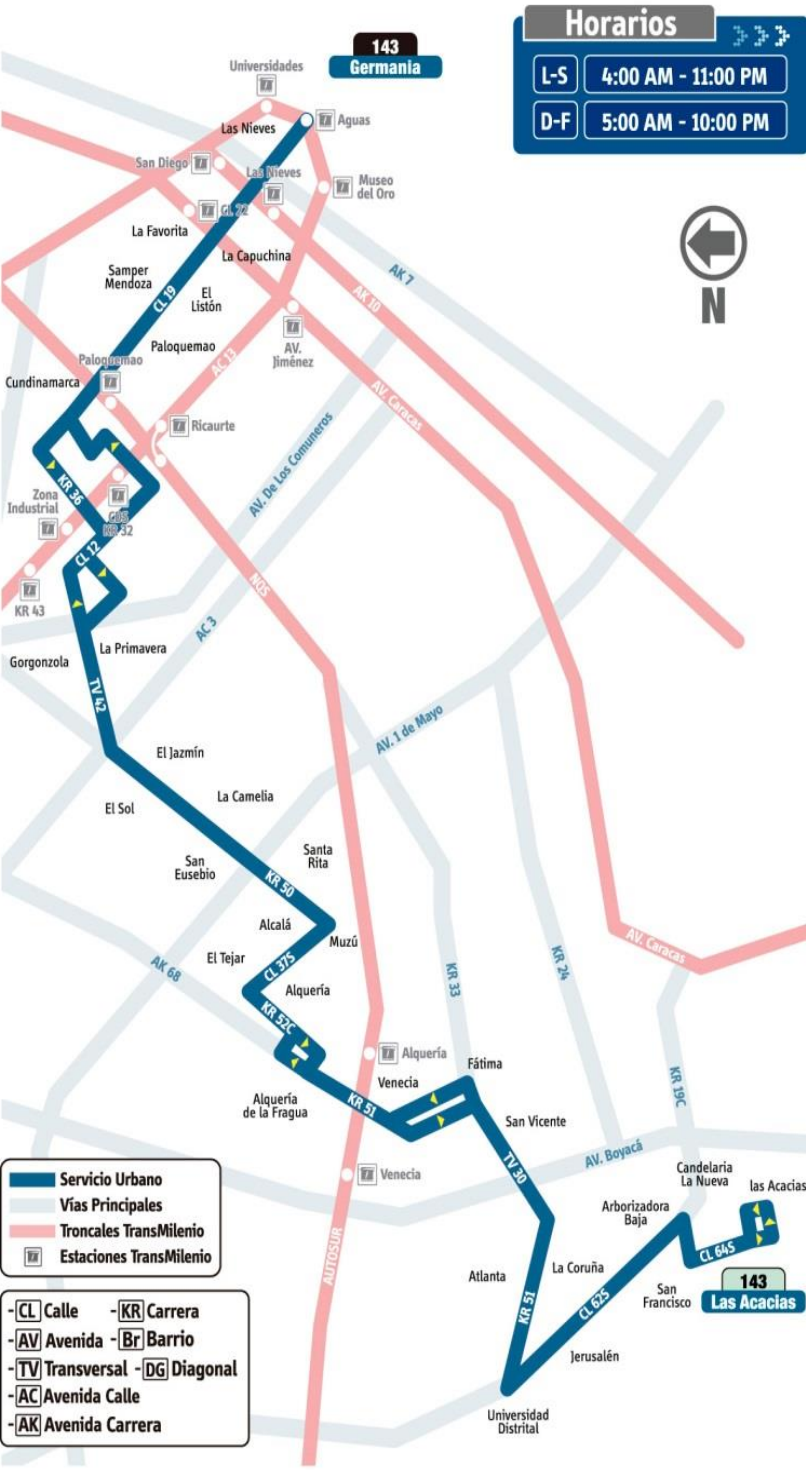

↓ En este mapa de ruta, puedes identificar el recorrido y tu lugar de destino. ↓

Paraderos cuando el bus va hacia:

Las Acacias

- Br. Las Nieves
 - AC 19 - KR 4
 - AC 19 - Kr 7
- Pl. Las Nieves
AC 19 - KR 9
- Br. La Alameda
AC 19 - AK 13
- Br. La Favorita
 - AC 19 - KR 16A
 - AC 19 - KR 18
- Br. El Listón
AC 19 - KR 20
- Pl. Paloquemao
AC 19 - KR 27
- C.C. Calima
AC 19 - KR 28
- Br. Cundinamarca
AC 19 - KR 33
- Salesiano León XIII
AK 36 - CL 17A
- Industrial Centenario
AK 36 - CL 38
- Br. Los Ejidos
KR 36 - CL 12A
- Polideportivo
CL 12 - KR 37
- Aero Fax
KR 38 - CL 11
- San Andresito 38 SENA
CL 9 - KR 38
- Br. San Francisco
 - AV. Ferrocarril del Sur - CL 5B
 - AV. Ferrocarril del Sur - CL 3
- Pq. Girasol
AK 50 - CL 2C
- IED Luis Carlos Galán
AK 50 - CL 1G
- Br. La Camelia
AK 50 - CL 1
- Br. Remanso Sur
AK 50 - CL 17 Sur
- Br. San Eusebio
AK 50 - CL 22 Sur
- Urb. Santa Rita
 - AK 50 - CL 31 Sur
 - AK 50 - CL 35 Sur
- IED Benjamín Herrera
CL 37 Sur - KR 51B
- UPA 26 Alcalá Muzú
CL 37 Sur - KR 52
- Br. Ospina Pérez
KR 52C - CL 37A
- Br. La Alquería
KR 52C - CL 40B Sur
- Br. Alquería La Fragua II
AK 68 - CL 39I Sur

143

Las Acacias	
AC 19	Paloquemao
AK 52C	Alquería
KR 51	Venecia
AV. V/cio	San Francisco

- Br. Venecia
 - AK 53 - CL 45 Sur
- Br. La Laguna
AK 53 - DG 49 Sur
- Urb. El Claret
CL 50B Sur - KR 38
- Br. Fátima
 - CL 51 Sur - KR 34
 - TV 30 - DG 50 Sur
- Br. San Vicente
 - TV 30 - CL 54 Sur
 - TV 30 - AC 56A Sur
- Urb. Kalamary
AK 51 - CL 54 Sur
- Br. El Ensueño
AK 51 - CL 68 Sur
- U. Distrital
AV. V/cio - TV 50
- Br. Verona
AV. V/cio - KR 48
- CADE Candelaria
AV. V/cio - KR 44
- Br. El Satélite
 - AV. V/cio - KR 30
 - AV. V/cio - KR 22B
- IED San Francisco
CL 64 Sur - KR 22
- Br. Las Acacias
CL 64 Sur - KR 20

Paraderos cuando el bus va hacia:

Germania