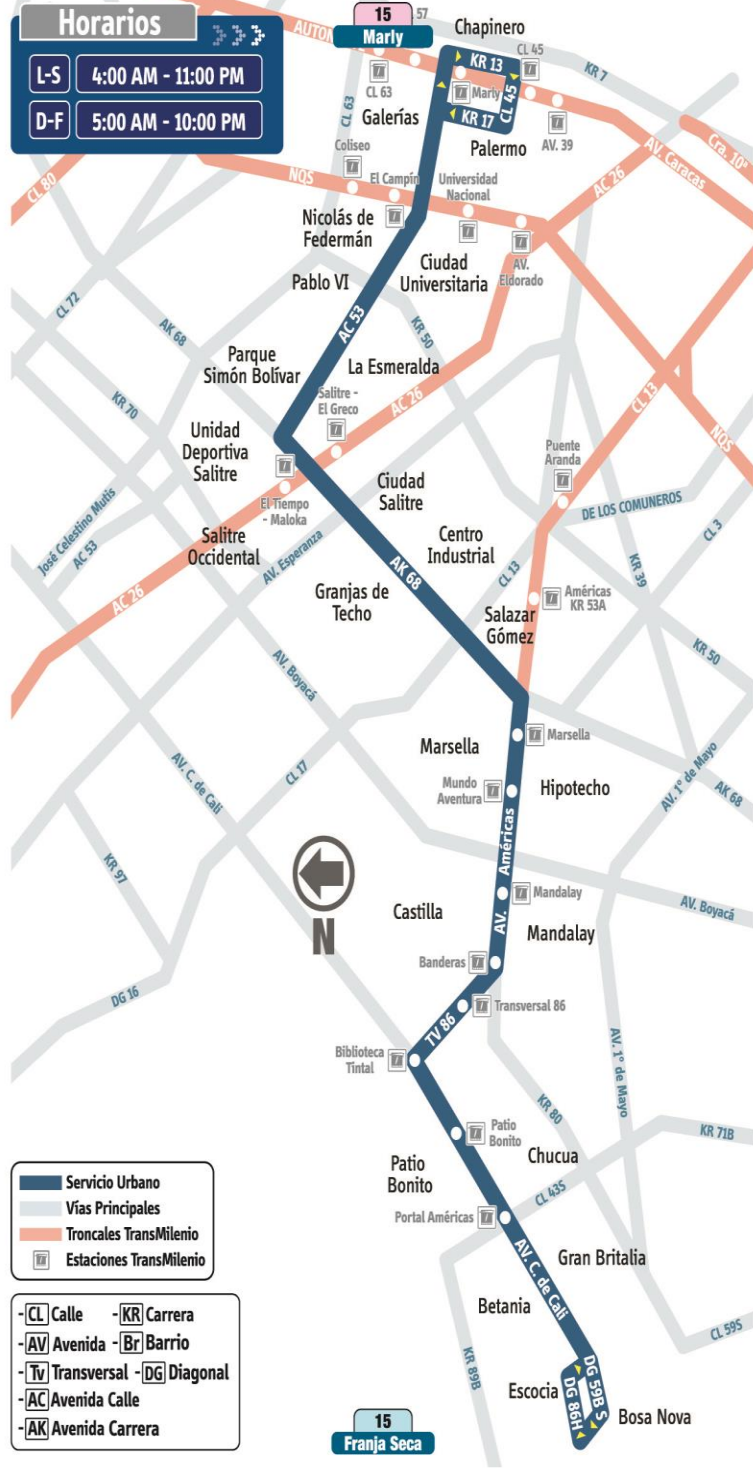

↓ En este mapa de ruta, puedes identificar el recorrido y tu lugar de destino. ↓

Horarios

L-S 4:00 AM - 11:00 PM

D-F 5:00 AM - 10:00 PM

- Servicio Urbano
- Vías Principales
- Troncales TransMilenio
- T Estaciones TransMilenio

- CL Calle -KR Carrera
- AV Avenida -Br Barrio
- TV Transversal -DG Diagonal
- AC Avenida Calle
- AK Avenida Carrera

Paraderos cuando el bus va hacia:

Franja Seca

- Fundación Oftalmológica Nacional**
AK 13 - CL 50
- U. Piloto**
AK 13 - CL 46
- Br. Marly**
AC 45 - AK 13
- Estación Calle 45**
AC 45 - AK 14
- Br. Palermo**
• AC 45 - KR 15A
• AC 45 - KR 19
- Centro de Altos Estudios Sabio Caldas**
TV 17 - CL 46A
- CL 51**
KR 17 - CL 51
- Br. Banco Central**
CL 53 - KR 19
- C.C. Galerías**
AC 53 - AK 24
- Br. Galerías**
AC 53 - AK 28
- Br. Nicolás de Federmán**
AC 53 - KR 37A
- Br. Nicolás de Federmán KR 46**
AC 53 - KR 46
- AK 50**
AC 53 - AK 50
- Br. Pablo VI KR 54**
AC 53 - KR 54
- Br. Pablo VI KR 57 Bis**
AC 53 - KR 57 BIS
- Parque Metropolitano Simón Bolívar**
• CL 53 - KR 60
• AC 53 - KR 67B
- AC 26**
AK 68 - CL 44
- Banco de la República**
AK 68 - CL 26
- Colsanitas**
AK 68 - CL 24
- AC 22**
AK 68 - CL 22A
- CL 20**
AK 68 - CL 20
- CL 19**
AK 68 - CL 18
- CL 13**
AK 68 - CL 13
- Br. Lusitania**
AK 68 - CL 12A
- CL 11**
AK 68 - CL 11
- Colegio Nicolás Esguerra**
AK 68 - CL 8
- Estación Marsella**
AV. Américas - KR 69C
- Estación Mundo Aventura**
AV. América Sur - KR 71B Bis
- Estación Mandalay**
AV. Américas - KR 72B
- Estación Banderas**
AV. Américas - KR 78A
- IED Isabel II**
AV. Américas - KR 80C