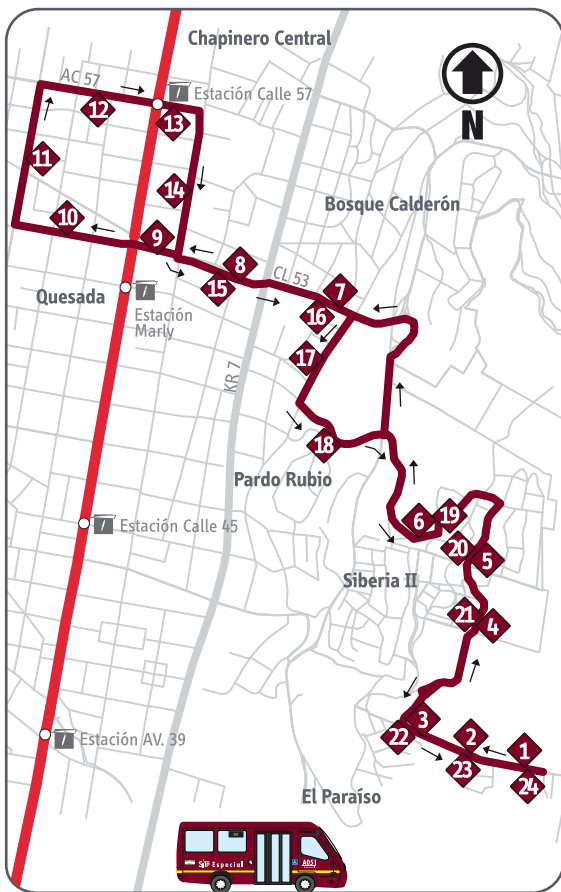

¡ATENCIÓN USUARIOS!

NUEVA RUTA ESPECIAL

El Paraíso

18-12

TIPOS DE PARADEROS

◊ MIXTO: Para salir o ingresar al bus especial.

Horarios de Servicio

L-S 4:30 AM 10:30 PM D-F 5:30 AM 9:30 PM

L-V Lunes a viernes L-S Lunes a sábado S Sábado D-F Domingos y festivos

Convenciones

CL Calle AV Avenida AC Avenida calle
KR Carrera DG Diagonal TV Transversal
AK Avenida carrera

Direcciones de paraderos

- 1 CL 42 - KR 6 Este
- 2 CL 42 - KR 5 Este
- 3 CL 42 - KR 2 Bis Este
- 4 TV 4 Este - CL 45C
- 5 TV 4 Este - CL 47
- 6 TV 3 Bis Este - CL 47B
- 7 CL 53 - KR 4
- 8 CL 53 - KR 9
- 9 CL 53 - AK 13
- 10 CL 53 - KR 15
- 11 KR 17 - CL 54A
- 12 AC 57 - KR 15
- 13 AC 57 - KR 13
- 14 AK 13 - CL 54
- 15 AC 53 - KR 9
- 16 AC 53 - KR 3
- 17 TV 3 - CL 51
- 18 CL 51 - KR 3
- 19 TV 3 Bis Este - CL 48
- 20 TV 4 Este - CL 47A
- 21 TV 4 Este - CL 45C
- 22 CL 42 - KR 2 Este
- 23 CL 42 - KR 4 Este
- 24 CL 42 - KR 6 Este