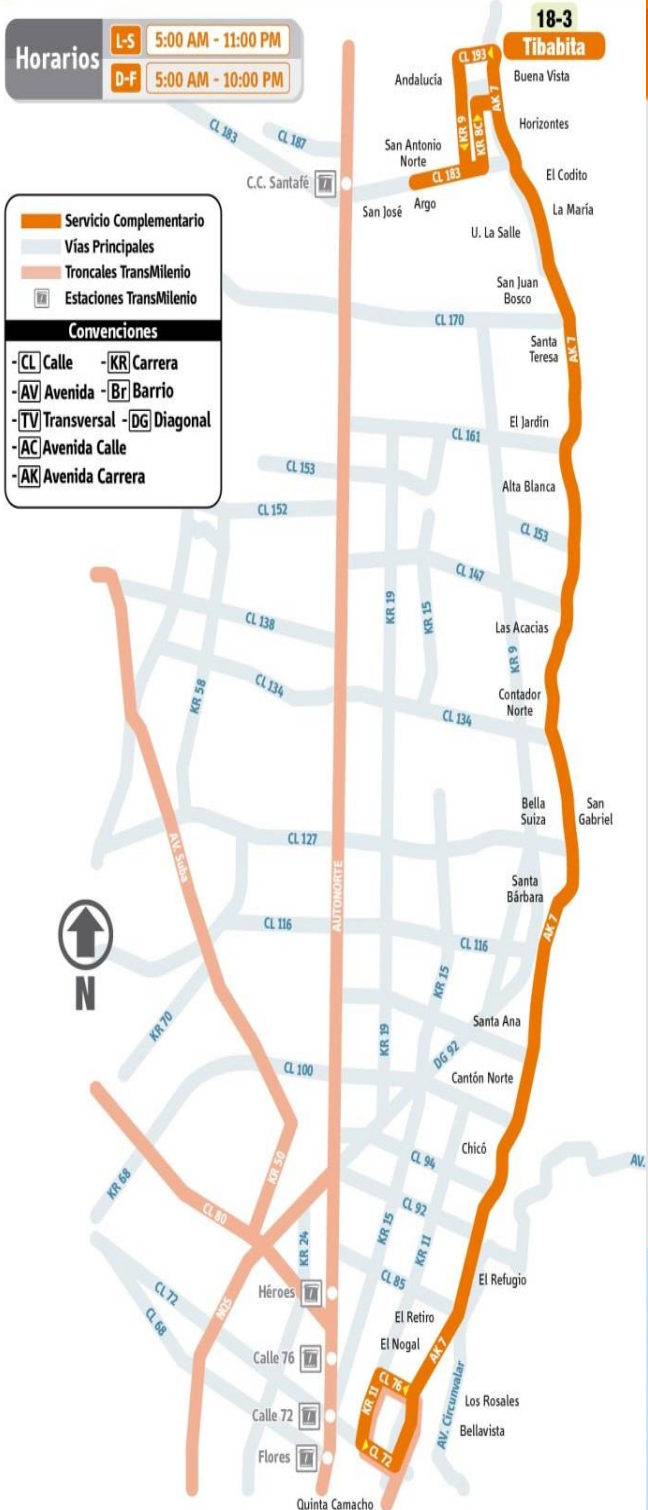

En este mapa de ruta, puedes identificar el recorrido y tu lugar de destino.

Paraderos cuando el bus va hacia:

Tibabita

- Br. Bellavista**
 ● AK 7 - CL 73
Integración Servicio Dual M80-L80
- Pq. El Nogal**
 AK 7 - CL 76
- Embajada del Perú**
 AK 7 - CL 81
- Embajada de Venezuela**
 AK 7 - AC 85
- Chicó Oriental**
 AK 7 - CL 88
- Seminario Conciliar de Bogotá**
 AK 7 - CL 94
- Escuela de Caballería**
 AK 7 - AC 100
- Cantón Norte**
 AK 7 - CL 104
- Escuela de Caballería**
 AK 7 - CL 108A
- Br. Santa Ana**
 AK 7 - CL 110A
- C.C. Hacienda Santa Bárbara**
 AK 7 - CL 114
- Fundación Sagrado Corazón**
 AK 7 - CL 116
- Alcaldía de Usaquéen**
 AK 7 - CL 119
- C.C. Paseo Real**
 AK 7 - CL 121
- Br. San Gabriel Norte II**
 AK 7 - CL 126
- Br. San Gabriel Norte**
 AK 7 - CL 127
- Br. Ginebra II**
 AK 7 - CL 127C
- Br. Ginebra**
 AK 7 - CL 130
- Br. Bosques de Medina**
 AK 7 - CL 132
- Br. Segundo Contador**
 AK 7 - CL 135
- C.C. Palatino**
 AK 7 - CL 140
- Br. Bosque de Pinos I**
 AK 7 - CL 144
- Col. Pureza de María**
 AK 7 - CL 147
- Col. Grecolatino**
 AK 7 - CL 148
- IED Agustín Fernández**
 AK 7 - CL 155
- Br. Bosque de Pinos III Rural**
 AK 7 - CL 156
- Br. Bosque de Pinos**
 AK 7 - CL 160
- CAI Villa Nidia**
 AK 7 - CL 162A
- Servitá**
 AK 7 - CL 165
- IED Cristóbal Colón**
 AK 7 - CL 166

18-3
Carrera 7 - Tibabita

AK 7	Pedregal
	Contador Nte.
	Hsp. Simón Bolívar
CL 183	Verbenal

- IED Friedrich Naumann**
 AK 7 - CL 170B
- Br. El Redil**
 AK 7 - CL 173
- Col. Claustro Moderno**
 AK 7 - CL 179
- IED El Codito**
 AK 7 - CL 181A
- Br. Horizontes Norte**
 AK 7 - CL 182
- Br. Horizontes Usaquéen**
 AK 7 - CL 186
- Br. Buenavista**
 AK 7 - CL 188C
- Col. Ruíz de Alarcón**
 AK 7 - CL 191
- Br. Tibabita**
 ● CL 193 - KR 7A
 ● KR 8B - AC 191
 ● CL 189 - KR 8C
- AV. Laureano Gómez**
 CL 188 - KR 9
- Col. Santa María**
 CL 188 - KR 12A
- Br. El Verbenal I**
 CL 188 - KR 15B