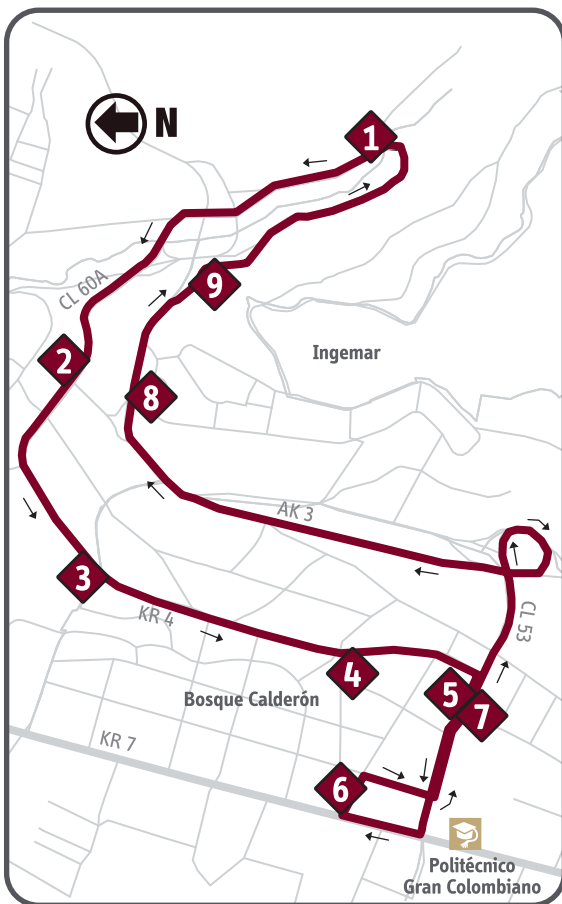

¡ATENCIÓN USUARIOS!

NUEVA RUTA ESPECIAL Bosque Calderón 18-8

Convenciones

CL Calle	AV Avenida	AC Avenida calle
KR Carrera	DG Diagonal	TV Transversal
AK Avenida carrera		

Direcciones de paraderos

- 1 DG 57 - TV 4 Este
- 2 CL 60A - KR 3A
- 3 KR 4 - CL 58 Bis
- 4 KR 4 - CL 59A
- 5 CL 53 - KR 4
- 6 CL 54 - KR 6
- 7 AC 53 - KR 3
- 8 AC 60 Bis X TV 1A
- 9 DG 57 - TV 2 Este

TIPOS DE PARADEROS

MIXTO: Para salir o ingresar al bus especial.

L-V Lunes a viernes **L-S** Lunes a sábado **S** Sábado **D-F** Domingos y festivos

Horarios de Servicio

L-S	4:30 AM	10:30 PM
D-F	5:30 AM	9:30 PM