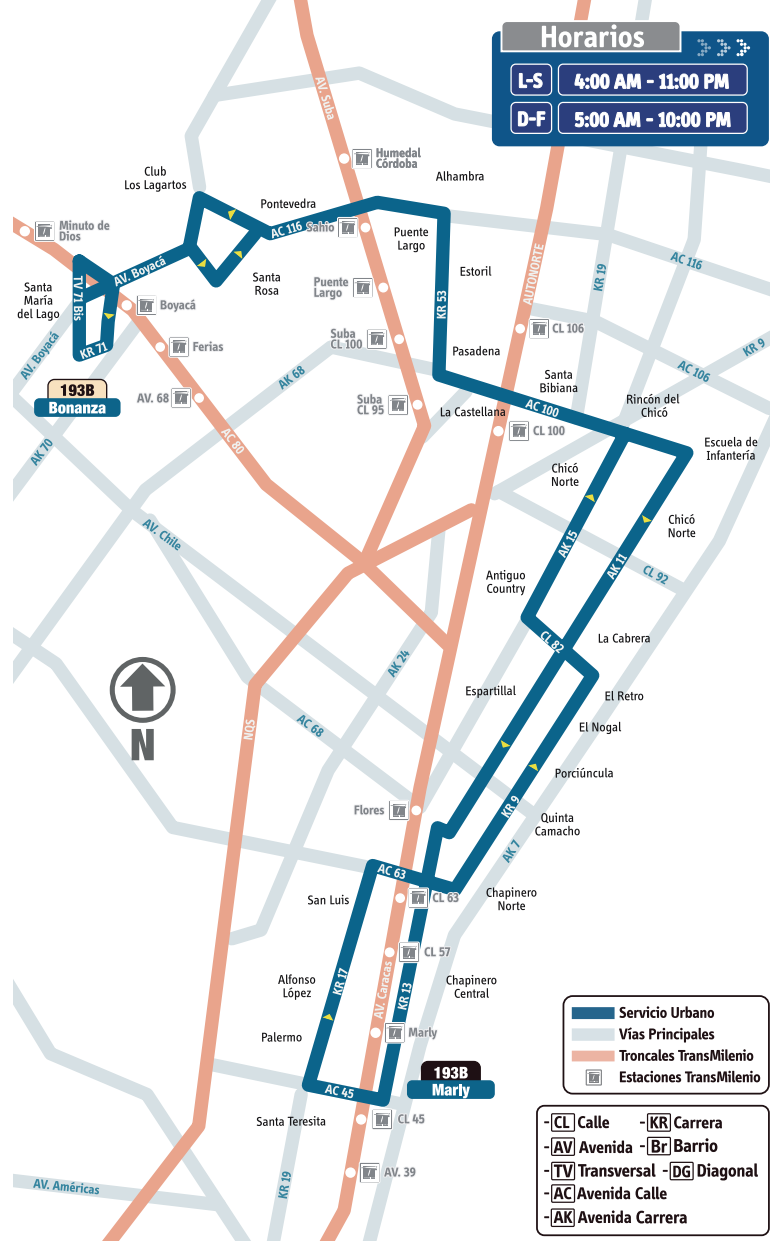

↓ En este mapa de ruta, puedes identificar el recorrido y tu lugar de destino. ↓

**Horarios**

**L-S 4:00 AM - 11:00 PM**

**D-F 5:00 AM - 10:00 PM**

-CL Calle -KR Carrera  
 -AV Avenida -Br Barrio  
 -TV Transversal -DG Diagonal  
 -AC Avenida Calle -AK Avenida Carrera  
 Estaciones TransMilenio

Paraderos cuando el bus va hacia:

## 193B Bonanza

KR 9	El Nogal
AK 15	Chicó Norte
AC 116	Alhambra
AV. Boyacá	Los Lagartos

- Autopista Norte  
AC 100 - KR 21
- Br. Estoril  
AC 100 - KR 47A
- Clínica General de La 100  
KR 53 - AC 100
- Pquia. Santo Domingo Savio  
KR 53 - CL 104
- Br. Pasadena  
KR 53 - CL 107
- Br. Mónaco  
• KR 53 - CL 115  
• AC 116 - KR 53B
- KR 54B  
AC 116 - KR 54B
- Col. Agustiniano Norte  
AC 116 - AV. Suba
- KR 70C  
AC 116 - KR 70C
- Br. Potosi  
AC 116 - KR 70H
- Club Los Lagartos  
• AV. Boyacá - AC 116  
• AV. Boyacá - CL 96A
- Makro Calle 80  
AV. Boyacá - AC 80