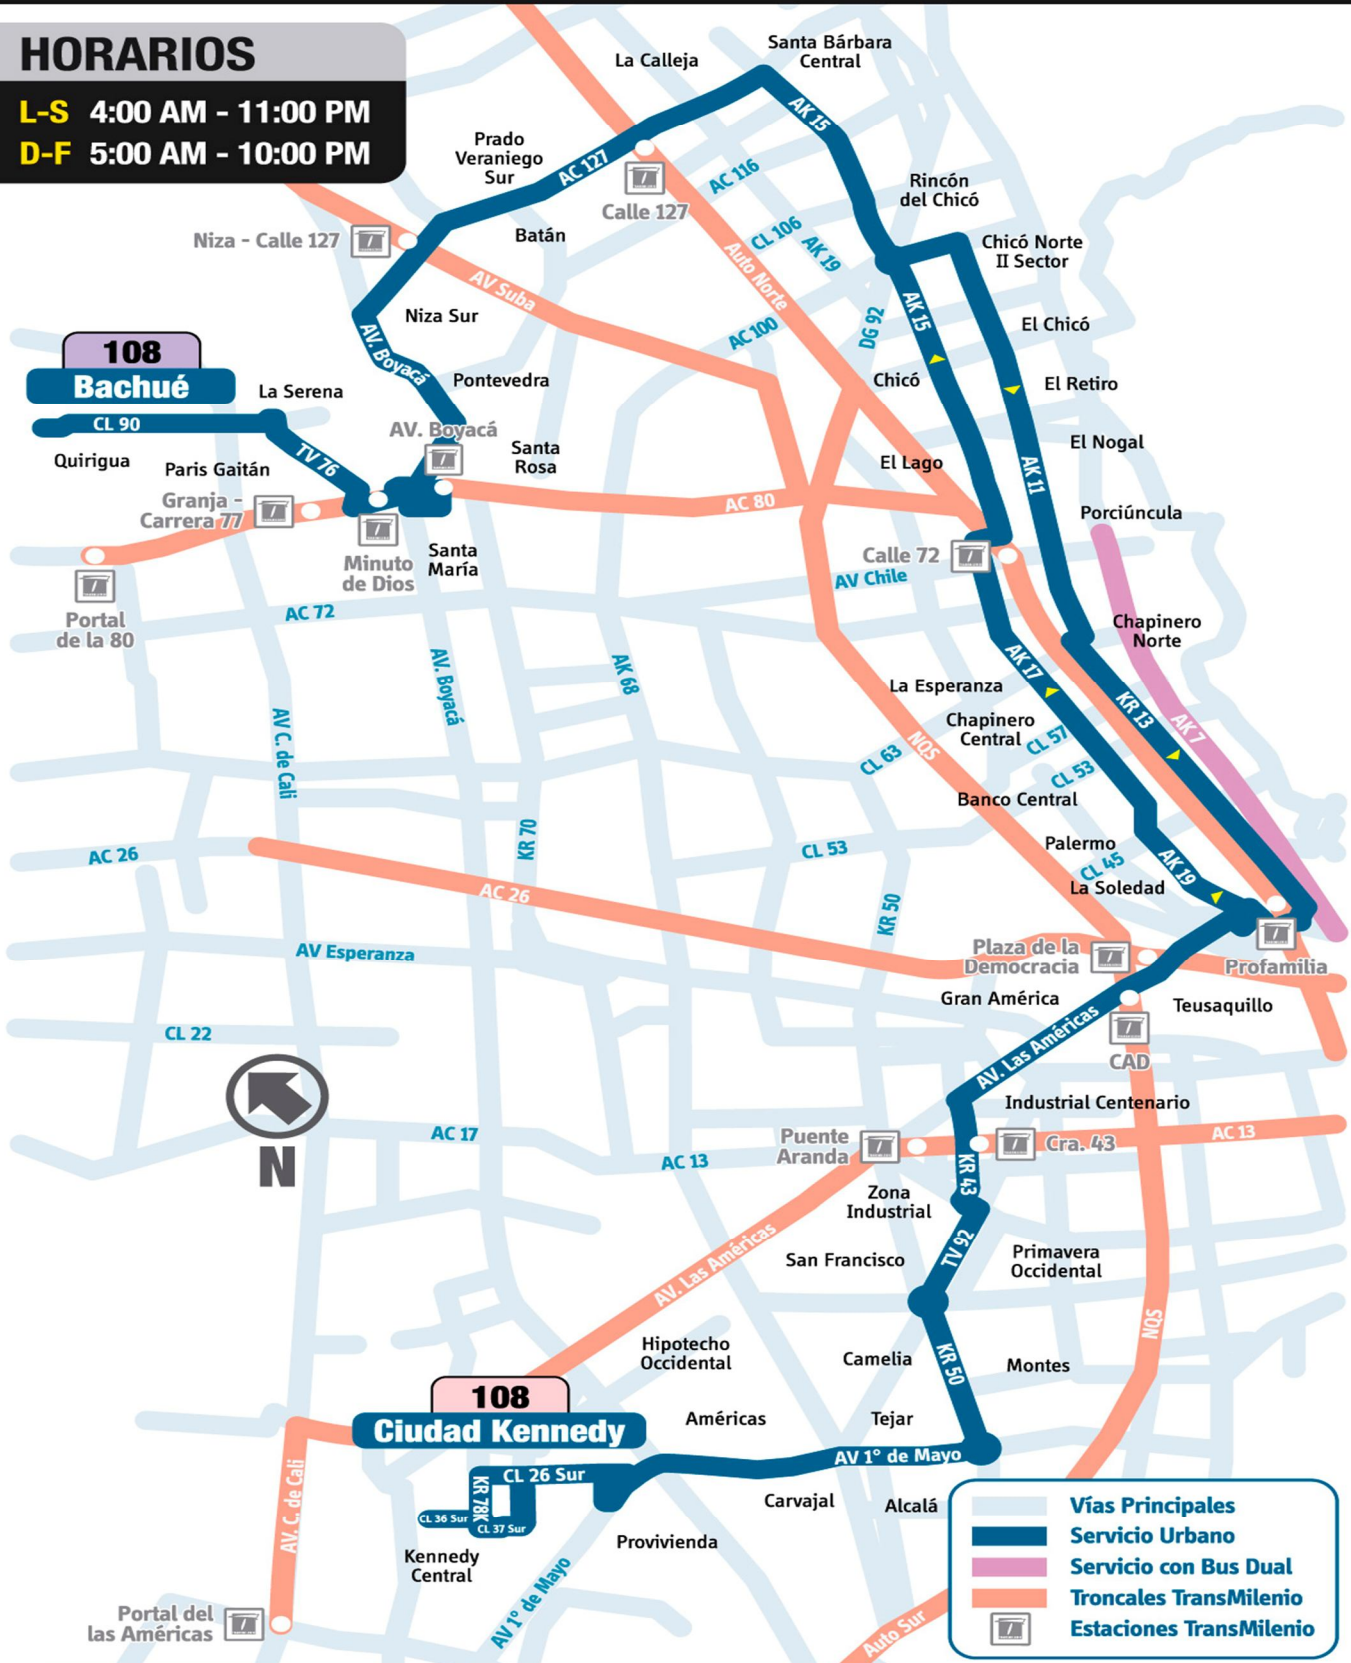

¡ATENCIÓN USUARIOS!

NUEVO SERVICIO URBANO

« BACHUÉ - CIUDAD KENNEDY »

108

LA TABLA DE TU RUTA 108 AHORA SE VERÁ ASÍ. 

Quando el bus va hacia Bachué:

108 ^①	
Bachué	
AV 1º/Mayo	Carvajal
AK 50	Camelia
AV Américas	Zona Industrial
AK 17	Chapinero

108 ^②	
Bachué	
AK 15	Unicentro
AC 127	Niza
AV Boyacá	Pontevedra
TV 76	Minuto de Dios

Quando el bus va hacia Ciudad Kennedy:

108 ^①	
Ciudad Kennedy	
TV 76	Minuto de Dios
AV Boyacá	Pontevedra
AC 127	Niza
AK 15	Unicentro

108 ^②	
Ciudad Kennedy	
AK 13	Chapinero
AV Américas	CAD
AK 50	Camelia
AV 1º/Mayo	Carvajal

EN ESTE MAPA DE RUTA, PUEDES IDENTIFICAR EL RECORRIDO Y TU LUGAR DE DESTINO.

HORARIOS

L-S 4:00 AM - 11:00 PM

D-F 5:00 AM - 10:00 PM

Convenciones

- (CL) Calle
- (KR) Carrera
- (DG) Diagonal
- (AC) Avenida Calle
- (Auto) Autopista
- (AV) Avenida
- (Br) Barrio
- (TV) Transversal
- (AK) Avenida Carrera
- (NQS) Norte Quito Sur

Paraderos cuando el bus va hacia: