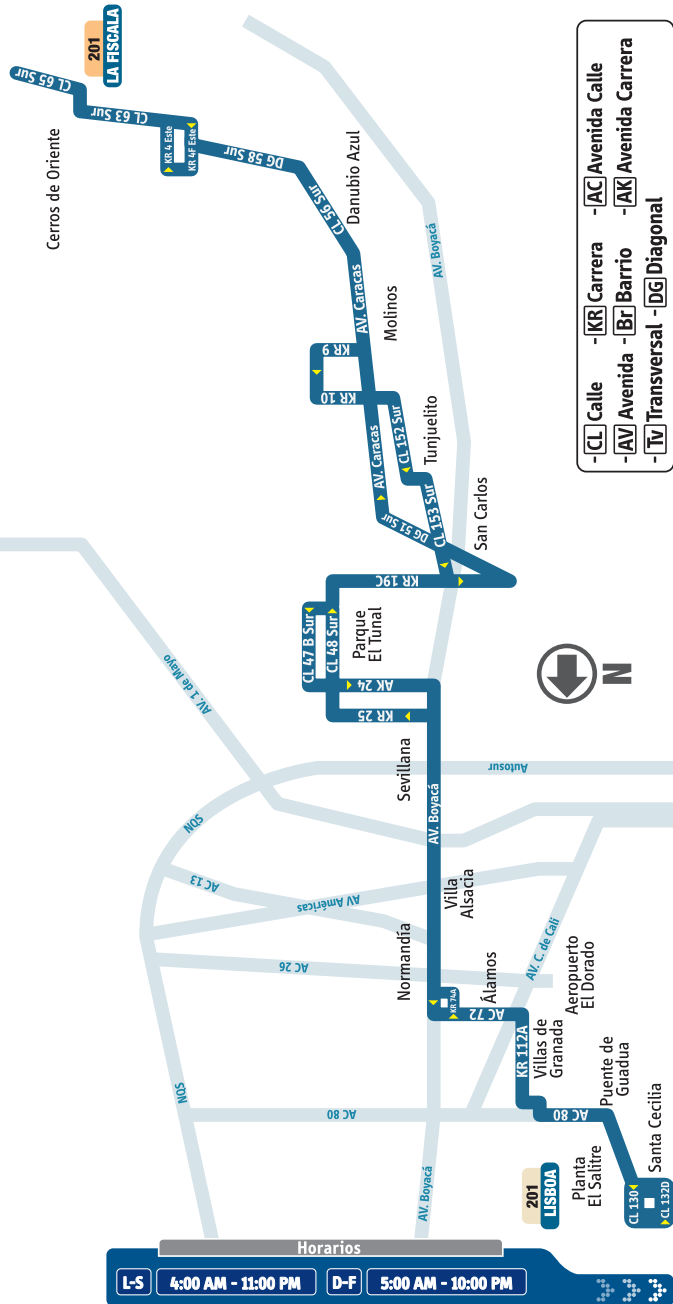

En este mapa de ruta, puedes identificar el recorrido y tu lugar de destino.

Horarios	
L-S	4:00 AM - 11:00 PM
D-F	5:00 AM - 10:00 PM

Paraderos cuando el bus va hacia:

Lisboa

201	201
La Fiscala	La Fiscala
AC 72 Caracas	CL 47B Sur Tunal
AV Boyacá	AV. Normandía
CL 48B Sur Tunal	CL 72 Álamos
CL 52 Sur Tunjuelito	CL 53 San Carlos
CL 53 Sur San Carlos	

- Br. Fiscala Alta
  CL 65 S X KR 1F - 41
- TV 2C Este
  TV 2C E X DG 64 - 31 S
- Br. La Fiscala Norte
  KR 4 E X CL 58 - 28 S
- Br. Danubio II
  DG 57 S X TV 3D - 06 E
- CED Danubio Azul
  CL 56 S X KR 1E
- Br. Danubio
  CL 56 S X KR 4B - 12
- KR 5C
  CL 56 S X KR 5C - 20
- Escuela de Artillería No 13
  AC 51 S X Escuela Artillería
- Br. Molinos I Sector
  AC 51 S X KR 6 S
- Estación Molinos
  AC 51 S X KR 7 - 88
- C.C. Caracas
  KR 9 X CL 50A - 14 S
- Pq. Público Av. Caracas
  KR 10 X CL 49H - 75 S
- CED Rufino José Cuervo
  CL 52 S X KR 11A - 14
- Hospital Tunjuelito II Nivel
  CL 52 S X KR 14 - 42
- Br. Tunjuelito
  CL 52 S X KR 16 - 70
- Br. San Carlos
  CL 53 S X KR 17A - 32
- Pq. el Tunal
  CL 53 S X KR 19A - 34
- Estación Biblioteca
  KR 19 X CL 51 - 30 S
- Hsp. El Tunal
  KR 20 X CL 47B - 35 S
- Br. Tunal Oriental
  CL 47B S X KR 23B
- C.C. Ciudad Tunal
  AK 24A X DG 48B S
- Br. Tunal Oriental
  AK 24 X CL 52A S
- Pq. El Tunal
  AK 24 X AC 56A S
- IED Ciudad de Bogotá Sede B
  AV. Boyacá X KR 27 - 06
- Colmotores
  • AV. Boyacá X KR 32
  • AV. Boyacá X KR 36A
- Br. Venecia Occidental
  AV. Boyacá X DG 52A - 60 S
- Pq. Lagunetas
  AV. Boyacá X DG 49 S
- Pquia. San Andrés
  AV. Boyacá X CL 44B S
- CL 40 S
  AV. Boyacá X CL 40 S
- Br. Nueva York
  AV. Boyacá X CL 39B S
- Hogar hospitalario San José
  AV. Boyacá X CL 37 S
- AV. 1 de Mayo
  AV. Boyacá X CL 31 S
- Pq. Mundo Aventura
  AV. Boyacá X CL 2A Bis
- AV. de las Américas
  AV. Boyacá X CL 7A
- Cooperativa de Sub-Oficiales
  AV. Boyacá X AC 8
- Cooperativa de Sub-Oficiales
  CL 9
  AV. Boyacá X CL 9
- Bavaria
  AV. Boyacá X AC 12
- Br. Villa Alsacia
  AV. Boyacá X AC 12A
- Br. Villa Alsacia CL 13
  AV. Boyacá X CL 13
- Br. Franco
  AV. Boyacá X CL 19
- C. C. Montevideo Plaza
  AV. Boyacá X CL 21 - 19
- Br. la Esperanza Sur
  AV. Boyacá X CL 23
- AV. Esperanza
  AV. Boyacá X AV. Esperanza
- AC 26
  AV. Boyacá X AC 26
- CAI Normandía
  AV. Boyacá X CL 52
- AC 63
  AV. Boyacá X AC 63 - 76
- Br. San Joaquín
  AV. Boyacá X CL 64F - 06
- Br. el Laurel
  AV. Boyacá X CL 67 - 04
- Br. Palo Blanco
  AV. Boyacá X CL 69B

Paraderos cuando el bus va hacia:

- AC 68
  AV. Boyacá X AC 68
- CL 73A
  CL 73A X KR 71D - 09
- Pg. el Ocho
  KR 70F X CL 72A - 15
- Br. Bonanza
  AC 72 X KR 70F
- Br. Santa María
  CL 72 X KR 75
- Br. Tabora
  • AC 72 X KR 77A - 58
  • AC 72 X KR 80 - 86
- Br. Almería
  AC 72 X AV. C. de Cali
- Br. Florencia
  AC 72 X KR 90 - 02
- AV. Longitudinal de Occ.
  AC 72 X KR 93
- Br. El Cedro
  AC 72 X KR 97
- AV. Bolívia
  AC 72 X KR 103A
- Pq. Público Plazuelas del Virrey
  AC 72 X TV 106
- Pq. Público Villa Amalia
  AC 72 X KR 109
- Br. Villas de Granada CL 72C
  KR 110C X CL 72C - 64
- KR 111 C
  CL 72 F X KR 111C - 20
- CL 74B
  KR 112A X CL 74B - 08
- CAI Villas de Granada
  KR 112A X CL 77C - 51
- Policlínico Santa Cruz
  KR 112F X CL 78D - 16
- Br. Villas de Granada I
  CL 79 X KR 112F - 22
- CL 80
  AK 114 X CL 80
- Surtimax
  AC 80 X KR 114 - 80
- Gimnasio Moderno Montessoriano
  AC 80 X KR 116B
- Br. Lisboa
  CL 130 X KR 153 - 11
- KR 152
  • KR 152 X CL 132 - 22
  • CL 132D X KR 152 - 54

Paraderos cuando el bus va hacia:

La Fiscala

201	201
La Fiscala	La Fiscala
AC 72 Álamos	CL 53 San Carlos
AV. Normandía	AV. Molinos
Boyacá Sevillana	Caracas Picota
CL 48B Sur Tunal	CL 56 Sur Danubio Azul