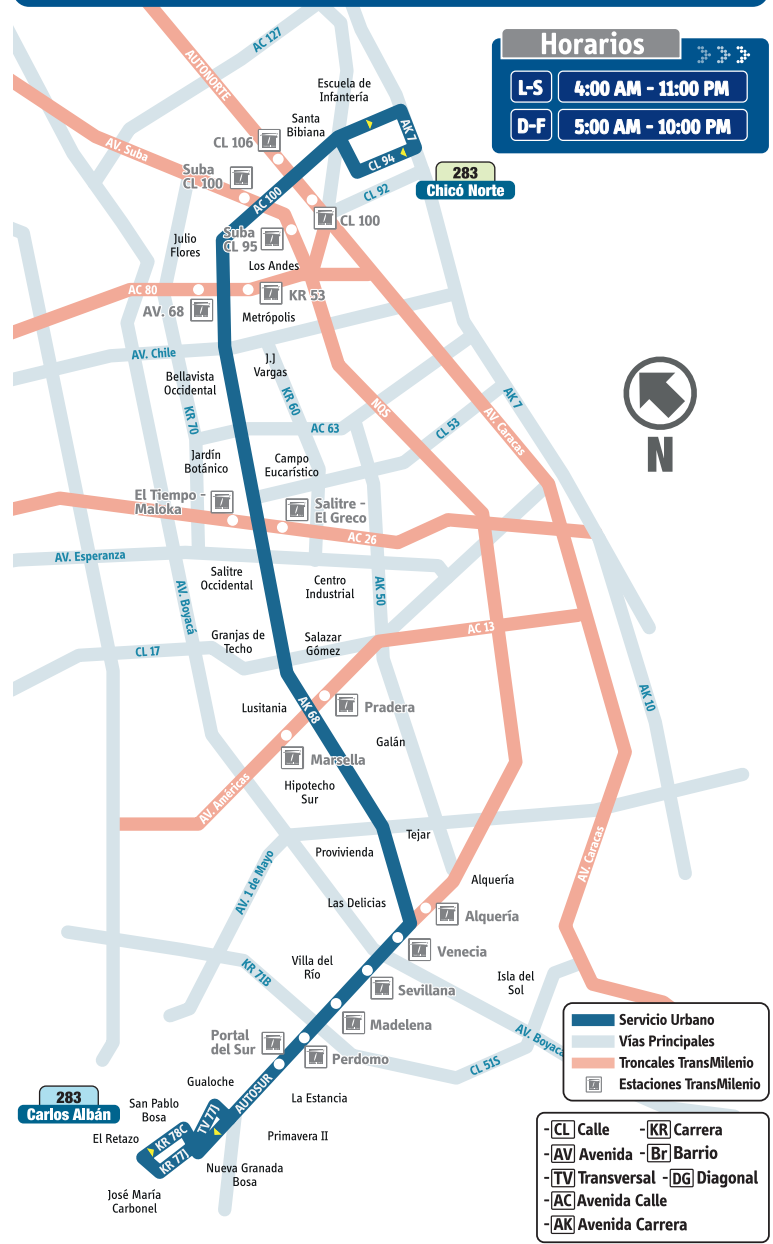

↓ En este mapa de ruta, puedes identificar el recorrido y tu lugar de destino. ↓

Horarios

L-S 4:00 AM - 11:00 PM

D-F 5:00 AM - 10:00 PM

Paraderos cuando el bus va hacia:

Chicó Norte

- Br. Nueva Granada Bosa
• KR 78C - CL 70B Sur
• KR 78C - CL 69B Sur
• CL 68 Sur - KR 78
- Br. San Pablo II Sector
KR 77J - CL 65G Sur
- Centro Comunitario Bosa
CL 65 Sur - KR 77G
- Br. La Estancia
Auto Sur - KR 75D
- Portal del Sur
Auto Sur - KR 74
- Br. Olarte
AC 57R Sur - KR 73
- Estación Perdomo
AC 57R Sur - CL 71
- Estación Madelena
AC 57R Sur - KR 66A
- La Sevillana
AC 57R Sur - KR 60
- Estación Venecia
AC 45A Sur - KR 54A
- Br. Alquería
• AK 68 - CL 42A Sur
• AK 68 - CL 40 Sur
• AK 68 - CL 38 Sur
- Br. El Tejar
AK 68 - CL 31 Sur
- Br. Provienda Norte
AK 68 - CL 22 Sur
- Br. Milenta
AK 68 - CL 15 Sur
- Br. Provienda Norte
AK 68 - CL 9 Sur
- Br. Galán
AK 68 - CL 1 Sur
- AC 3
AK 68 - CL 3
- AV. Américas
AK 68 - CL 4G
- Br. Salazar Gómez
AK 68 - CL 9
- Col. Nicolás Esguerra
AK 68 - CL 10
- AC 13
AK 68 - CL 12A
- AC 17
AK 68 - CL 13
- Br. Centro Industrial
• AK 68 - CL 19
• AK 68 - CL 20
- Br. C. Salitre Sur Oriental
AK 68 - CL 22A
- Imprenta Nacional de Colombia
AK 68 - CL 24 Bis
- Banco de la República
AK 68 - CL 26
- Br. Salitre Greco
AK 68 - CL 46
- Pq. Simón Bolívar
AK 68 - CL 51
- Pq. El Salitre
AK 68 - AC 63
- Pq. Aquapark
AK 68 - AC 66
- Br. J.J. Vargas
AK 68 - AC 67G
- Pq. Metrópolis
AK 68 - CL 74A
- C.C. Metrópolis
AK 68 - CL 75A
- AC 80
AK 68 - CL 79D