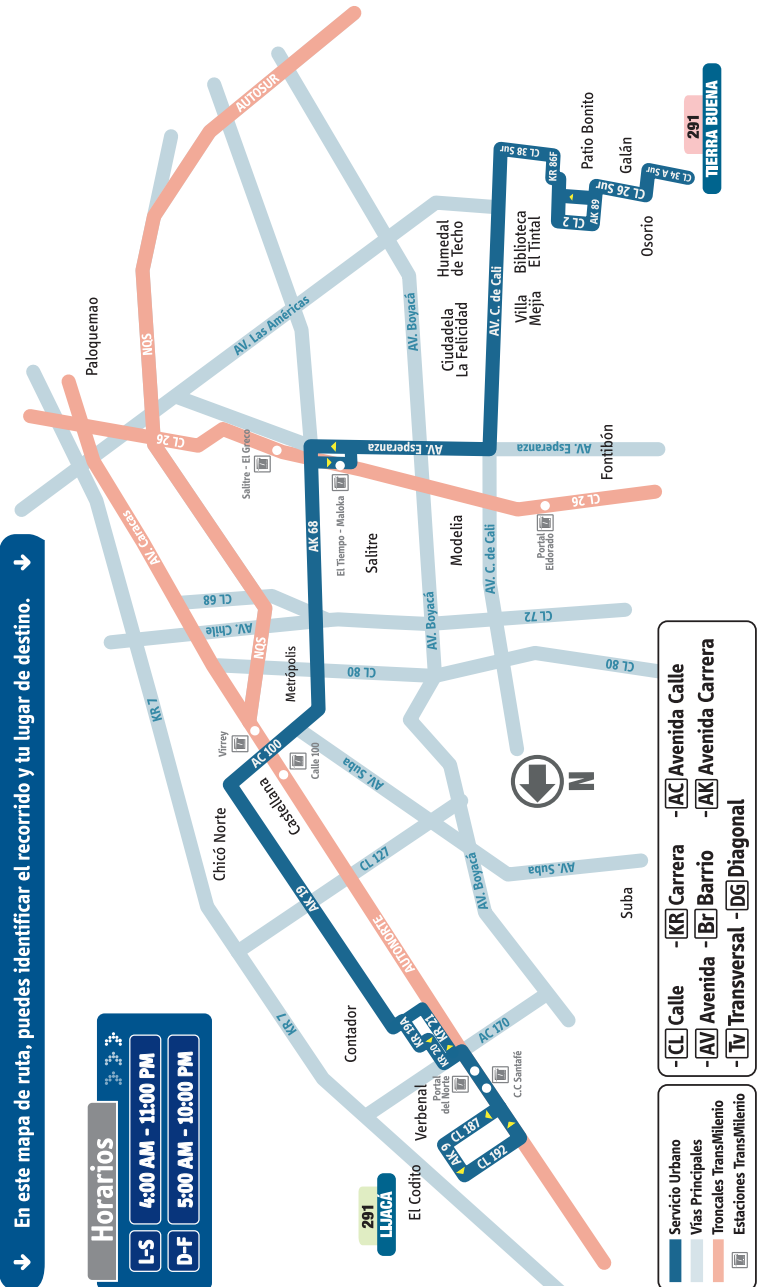

↓ En este mapa de ruta, puedes identificar el recorrido y tu lugar de destino.

Paraderos cuando el bus va hacia:

Lijacá

291 Lijacá		291 Lijacá	
CL 38 S	Patio Bonito	CL 100	La Castellana
AV Cali	Hayuelos	AK 19	Toberín
AK 24	Salitre	Estación Santa Fé	
AK 68	La Floresta	CL 187	Verbenal

- C.C. Salitre Plaza AV. Esperanza - KR 68B
- Imprenta Nacional de Colombia AK 68 - AV. Esperanza
- Banco de la República AK 68 - CL 26
- Br. Salitre Greco AK 68 - CL 46
- Pq. Simón Bolívar AK 68 - CL 51
- Pq. El Salitre AK 68 - AC 63
- Pq. Acuapark AK 68 - AC 66
- Br. J J Vargas AK 68 - AC 67G
- Pq. Metrópolis AK 68 - CL 74A
- C.C. Metrópolis AK 68 - CL 75A
- AC 80 AK 68 - CL 79D
- Br. Entre Ríos AK 68 - CL 81 Bis
- Cafam la Floresta AK 68 - CL 98
- Br. Los Andes AC 100 - KR 66
- KR 64 AC 100 - KR 64
- Estación Suba CL 100 AC 100 - KR 60
- C.C. Iserra 100 AC 100 - KR 54
- Br. la Castellana AC 100 - KR 45
- Autopista Norte AC 100 - TV 21
- CL 97 AK19 - CL 97
- Pq. Chicó Norte AK19 - CL 95
- Br. Santa Viviana CL 100 AK 19 - CL 100
- AC 106 AK19 - CL 105
- Br. San Patricio AK 19 - 108
- AC 116 AK 19 - 114
- Br. Santa Barbara Occidental AK 19 - CL 120
- AC 127 AK 19 - CL 123