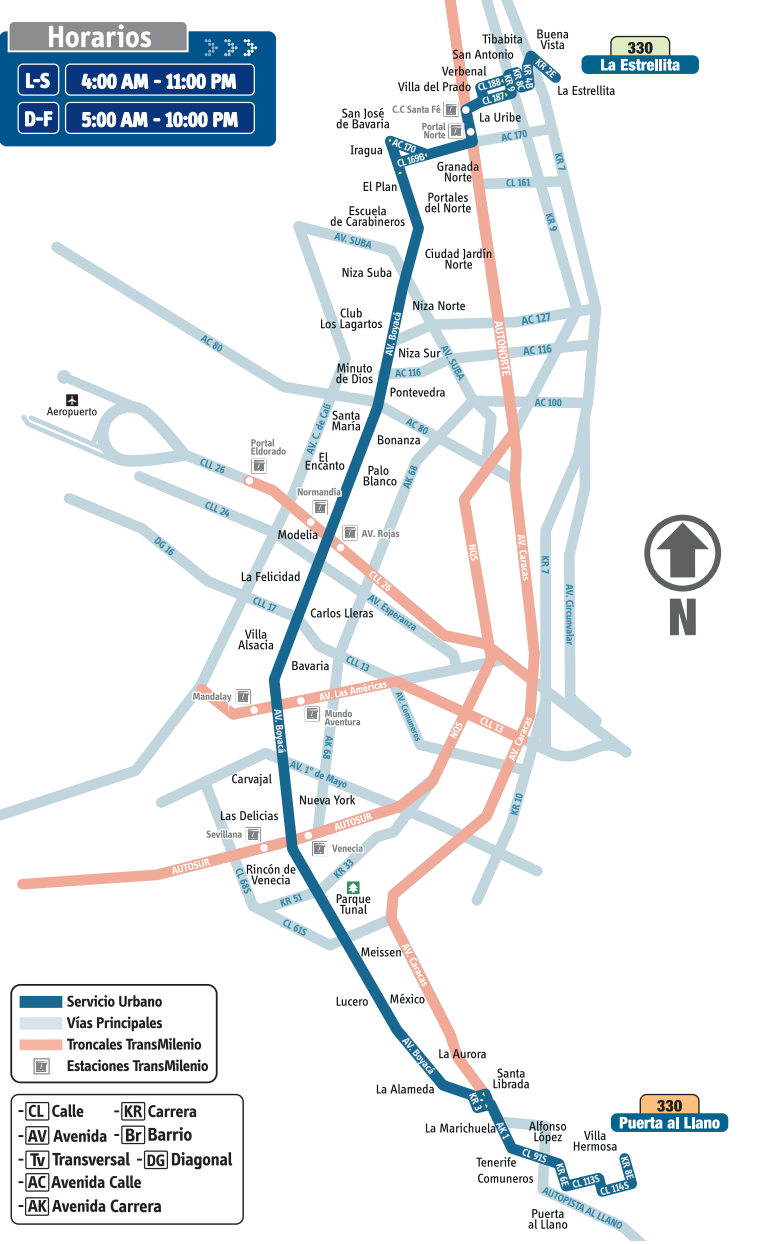

En este mapa de ruta, puedes identificar el recorrido y tu lugar de destino.

**Horarios**

**L-S** 4:00 AM - 11:00 PM

**D-F** 5:00 AM - 10:00 PM

## Paraderos cuando el bus va hacia: La Estrellita

- Br. Puerta al Llano KR 8A Este - CL 114 Sur
- KR 7C Este KR 7C Este - 114 Sur
- CL 113 Sur CL 113 Sur - KR 7 Este
- Br. Nuevo Portal TV 5I Este - CL 112 Sur
- Br. Nuevo Portal DG 98 S TV 5I Este - DG 98 Sur
- Br. Nuevo Portal CL 96 Sur KR 6 Este - CL 96 Sur
- Br. Alfonso López KR 5H Este CL 94 Sur - KR 5H Este
- Br. Alfonso López KR 5C Bis Este CL 94 Sur - KR 5C Bis Este
- Br. Charalá CL 91 Sur - KR 4F Este
- Pq. el Virrey TV 2B Este - DG 92H Sur
- IED el Virrey CL 93 Sur - KR 2A Este
- Br. el Virrey CL 93 Sur CL 93 Sur - KR 0 Este
- CL 91B Sur AK 1 - CL 91B Sur
- Br. Gran Yomasa CL 81 AK 1 Este - CL 81 Sur
- IED Miguel de Cervantes AK 1 - CL 76B Sur
- C. C. Santa Librada AK 1 - CL 74C Sur
- Pq. Brasilia CL 73D Sur - KR 0
- Br. Santa Librada CL 73B Sur KR 3 - CL 73B Sur
- Pq. La Aurora CL 71F Sur - KR 3 Bis
- Br. La Aurora Av. Boyacá - TV 3D
- Cementerio Serafín KR 4 Av. Boyacá - KR 4
- Cementerio Serafín KR 8 Av. Boyacá - KR 8
- Central de Mezclas AV. Boyacá - KR 15
- Central de Mezclas KR 16D Av. Boyacá - KR 16D
- Br. México CL 65A Sur Av. Boyacá - CL 65A Sur
- Hsp. de Meissen Av. Boyacá - KR 18B
- Br. San Benito CL 60 Sur Av. Boyacá - CL 60 Sur
- Pq. El Tunal Av. Boyacá - AK 24
- IED Ciudad de Bogotá Sede B Av. Boyacá - KR 27
- Colmotores Av. Boyacá - KR 32 Av. Boyacá - KR 36A
- Br. Venecia Occidental Av. Boyacá - DG 52A Sur