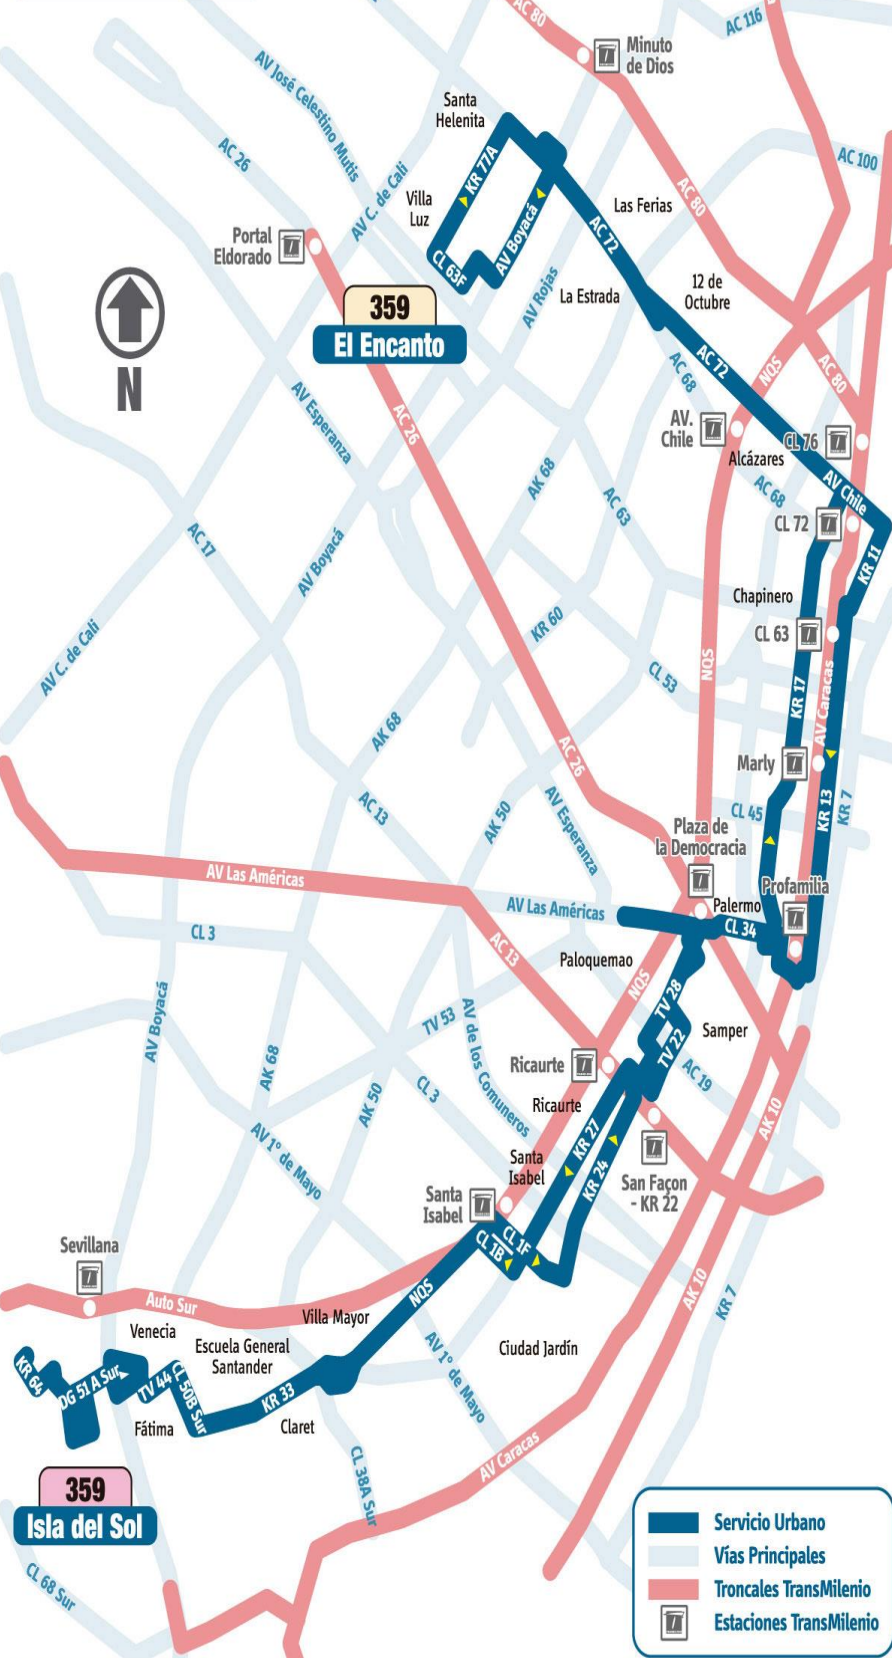

↓ En este mapa de ruta, puedes identificar el recorrido y tu lugar de destino. ↓

Horarios
 L-S 4:00 AM - 11:00 PM
 D-F 5:00 AM - 10:00 PM

Convenciones
 -CL Calle -KR Carrera -DG Diagonal -AC Avenida Calle -Auto Autopista
 -AV Avenida -Br Barrio -TV Transversal -AK Avenida Carrera -NQS Norte Quito Sur

Paraderos cuando el bus va hacia:

Isla del Sol

- Br. El Encanto KR 73A Bis - CL 64A
- Lujan CL 64F - KR 73B
- Br. Villa Luz CL 64F - KR 77 Bis
- Centro Renacer DABS KR 77A - CL 64J
- IED Antonio Nariño Sede A KR 77A - CL 68
- Defensa Civil Santa Helenita KR 77A - CL 69A
- Br. Boyacá AC 72 - KR 73A
- Br. Palo Blanco AC 72 - KR 70
- Br. La Estrada • AC 72 - KR 69K • AC 72 - KR 69C
- Éxito Ferias AC 72 - KR 68G
- C.C. Mi Placita AC 68 - KR 65A
- IED Centro Obrero AC 68 - KR 62
- Pq. Público Modelo AC 68 - KR 57
- Hsp. Infantil San José AC 68 - KR 52
- IED Alemania Solidaria Sede C CL 66 - KR 28B
- Col. Marillac CL 66 - KR 27B
- Almacenes Tía CL 66 - KR 25
- Br. Rafael Uribe CL 66 - KR 21
- KR 17 CL 66 - KR 17
- AV. Caracas CL 66 - KR 14
- Centro Cosmos 64 AK 13 - CL 64
- Pq. Lourdes AK 13 - CL 63A
- Cuerpo Oficial de Bomberos de Bogotá AK 13 - CL 61

- Almacenes Tía AK 13 - CL 57
- Tecnoparque SENA AK 13 - CL 54
- Fundación Oftalmológica Nacional AK 13 - CL 50
- U. Piloto AK 13 - CL 46
- U. La Gran Colombia AK 13 - CL 44
- Br. Sucre AK 13 - CL 40
- RCN Radio AK 13 - CL 38
- FECODE AK 13 - CL 34
- Br. Teusaquillo AC 32 - AV. Caracas
- Federación Colombiana de Fútbol • KR 16 - CL 32 • KR 16 - CL 33A
- CAI Teusaquillo AC 34 - KR 16
- Br. Teusaquillo AC 34 - KR 20
- CONACED AC 34 - KR 24
- Concejo de Bogotá AC 34 - KR 27
- Plaza de la Democracia Av. Américas - KR 29
- La Florida Occidental AV. Américas - KR 32A
- Torre de las Américas AV. Américas - KR 27B
- Br. Samper Mendoza KR 22 - AC 19
- Paloquemao KR 22 - CL 18
- Estación Ricaurte AK 27 - AC 13
- Br. Ricaurte AK 27 - CL 9
- IED Ricaurte AK 27 - AC 6

Paraderos cuando el bus va hacia:

El Encanto