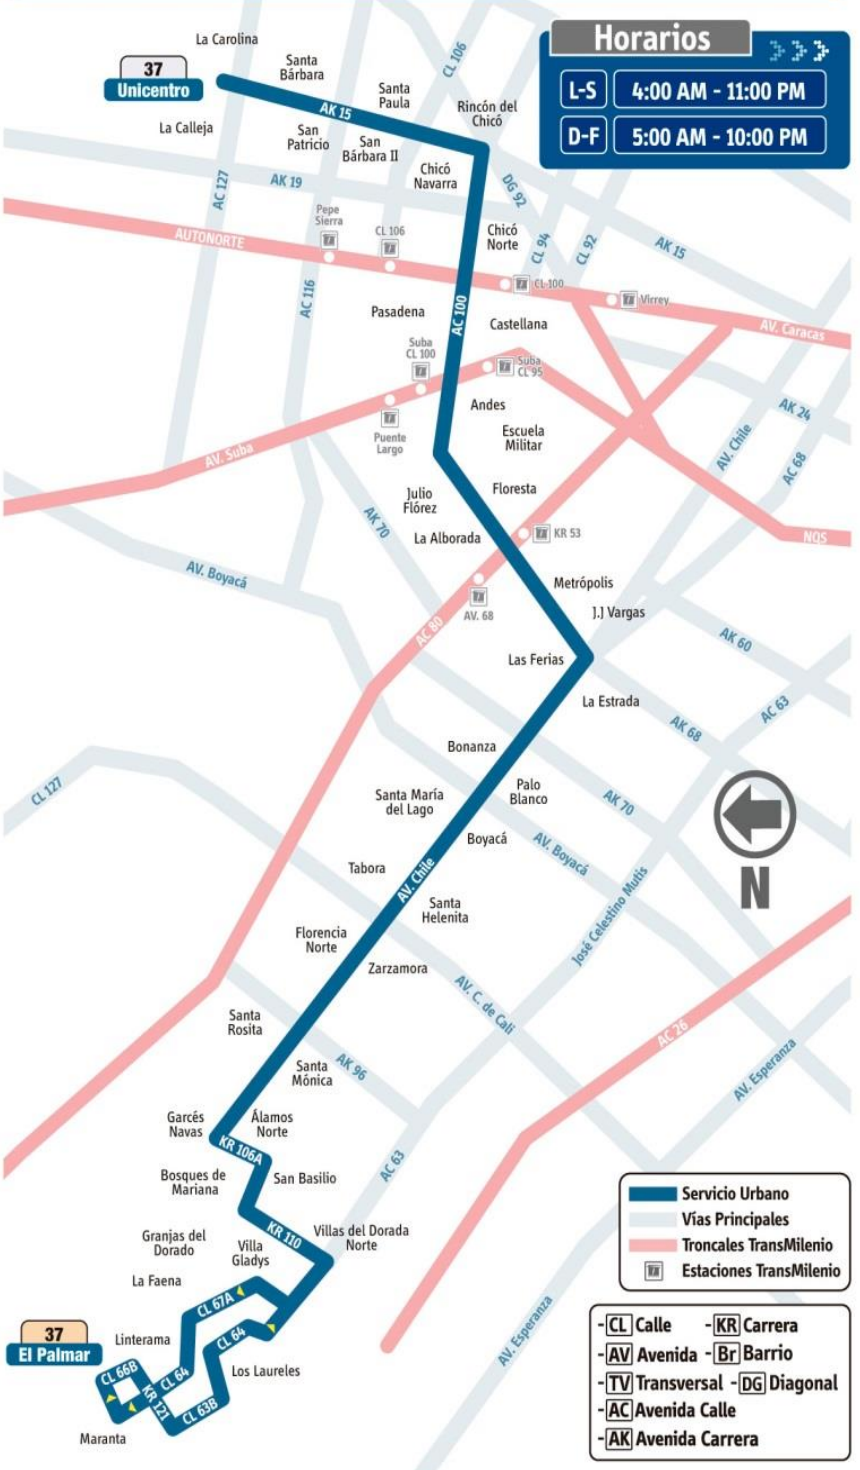

↓ En este mapa de ruta, puedes identificar el recorrido y tu lugar de destino. ↓

Paraderos cuando el bus va hacia:

El Palmar

- Br. Plenitud La Calleja
AK 15 - CL 127A
- La Calleja
AK 15 - CL 127
- C.C. Unicentro
AK 15 - CL 124
- CL 122
AK 15 - CL 122
- CL 112
AK 15 - CL 112
- CL 110
AK 15 - CL 110
- Br. Santa Bibiana
AK 15 - CL 105A
- AC 100
AK 15 - AC 100
- Br. Chicó Navarra
AC 100 - KR 16
- Br. Santa Bibiana
AC 100 - KR 19A
- Autopista Norte
AC 100 - KR 21
- C.C. Iserra 100
AC 100 - TV 55
- Pq. Andes Norte
AC 100 - KR 61
- Br. Andes Norte
AC 100 - KR 63
- Br. Julio Flórez
AC 100 - KR 66A
- Br. Los Andes
KR 68 - CL 98
- Cafam La Floresta
AK 68 - CL 95
- AC 80
AK 68 - AC 80
- Éxito CL 80
AK 68 - CL 80
- C.C. Metrópolis
AK 68 - CL 76A
- Pq. Metrópolis
AK 68 - AC 68
- Br. Las Ferias
AC 72 - KR 68G
- CAI Las Ferias
AC 72 - KR 68H
- Br. Las Ferias
AC 72 - KR 69P
- Br. Bonanza
AC 72 - KR 70F
- Br. Santa María
AC 72 - KR 75
- Br. Tabora
● AC 72 - KR 77A
● AC 72 - KR 80
- Br. Almería
AC 72 - AV. C. de Cali
- Br. Florencia
AC 72 - KR 90
- AV. Longitudinal de Occidente
AC 72 - KR 93
- Br. El Cedro
AC 72 - KR 97

37

- El Palmar**
- AK 15 Santa Bárbara
 - AC 100 Chicó Norte
 - AK 68 Metrópolis
 - AC 72 Álamos Norte

- AV. Bolivia
AC 72 - AK 104
- Pq. Público Plazuelas del Virrey
AC 72 - TV 106
- Pq. Público Bosques de Mariana
KR 106A - CL 71A
- Col. Endrich
KR 106A - CL 70B
- Br. Bolivia
CL 70 - KR 107A Bis
- Villas del Dorado San Antonio
KR 110 - CL 68C
- Salón Comunitario Villas del Dorado
KR 110 Bis - 65B
- AV. Gonzalo Ariza
KR 110 Bis - CL 64
- Parque Público Villa Gladys II
AC 63 - KR 111C
- Br. Bonaire CL 64
CL 64 - KR 112C
- Terminal TUYO
CL 64 - KR 113D
- C.C. Muisca
CL 64 - KR 118B
- Pq. Engativá
CL 64 - KR 122A
- Col. Tomas Alva Edison ETB
CL 64 - KR 126A

Paraderos cuando el bus va hacia:

Unicentro