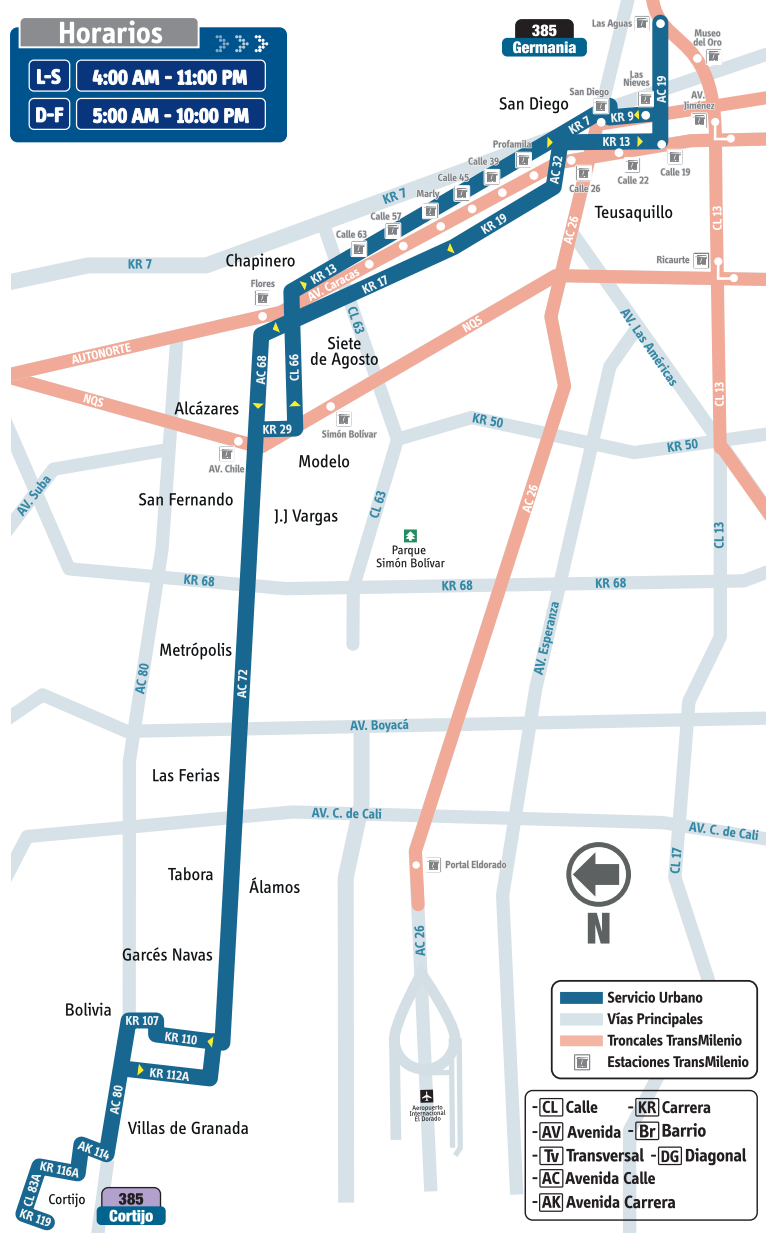

↓ En este mapa de ruta, puedes identificar el recorrido y tu lugar de destino. ↓

Horarios

L-S 4:00 AM - 11:00 PM

D-F 5:00 AM - 10:00 PM

Paraderos cuando el bus va hacia:

Cortijo

- Br. Las Nieves
• AC 19 - KR 4
• AC 19 - KR 7
- Pl. Las Nieves
AC 19 - KR 9
- Teatro la Media Torta
AK 1 - CL 19A
- Br. San Martín
AC 32 - AK 13A
- Br. Teusaquillo
AC 32 - AK 14
- Federación Colombiana de Fútbol
KR 16 - CL 32
- Br. Teusaquillo
KR 17 - CL 34
- Br. La Magdalena
KR 17 - CL 37
- Urb. La Magdalena
AK 19 - CL 39B
- Canal Arzobispo
AK 19 - CL 40A
- Br. Palermo
KR 19 - CL 44
- Centro de altos estudios Sabio Caldas
TV 17 - CL 46A
- CL 51
KR 17 - CL 51
- Clí. EUSALUD
KR 17 - CL 54A
- CL 58B
KR 17 - CL 58B
- Centro Johannes Kepler
KR 17 - CL 61
- Br. La Esperanza
• KR 17 - CL 63C
• KR 17 - CL 66
- Col. San Pedro Nolasco
AC 68 - KR 17
- Br. Alcázares
AC 68 - KR 25
- Cementerio Chapinero
AC 68 - KR 28B
- Hsp. infantil San José
AC 68 - KR 52
- Pq. Público Modelo
AC 68 - KR 56B
- AV. La Esmeralda
AC 68 - KR 59
- Col. Cooperativo Unión Social
AC 68 - KR 64
- AK 68
AC 68 - KR 65B
- Br. Las Ferias
AC 72 - KR 68G
- CAI Las Ferias
AC 72 - KR 68H
- Br. Las Ferias
AC 72 - KR 69P
- Br. Bonanza
AC 72 - KR 70F
- Br. Santa María
AC 72 - KR 75
- Br. Tabora
• AC 72 - KR 77A
• AC 72 - KR 80

385

Cortijo

- KR 7^a San Diego
- KR 17 Chapinero
- AC 72 Las Ferias
- AC 80 CD. Colsubsidio

- Br. Almería
AC 72 - AV. C. de Cali
- Br. Florencia
AC 72 - KR 90
- AV. Longitudinal de Occidente
AC 72 - KR 93
- Br. El Cedro
AC 72 - KR 97
- AV. Bolivia
AC 72 - KR 103A
- Pq. Público Plazuelas del Virrey
AC 72 - TV 106
- Pq. Público Villa Amalia
AC 72 - KR 109
- Gimnasio Moderno Monte Soriano
AK 110 - CL 75B
- Br. Garcés Navas
KR 110 - CL 77A
- Gimnasio Nueva Sociedad
CL 78B - KR 109A
- Br. Portal del Mortiño
AC 80 - 109A
- Ciudadela Colsubsidio CL 80
AC 80 - KR 112A
- CL 80
KR 114 - AC 80
- Los Sauces
CL 81 - KR 115
- El Cortijo
• KR 116A - CL 82
• CL 83 - KR 118
• KR 119 - 81