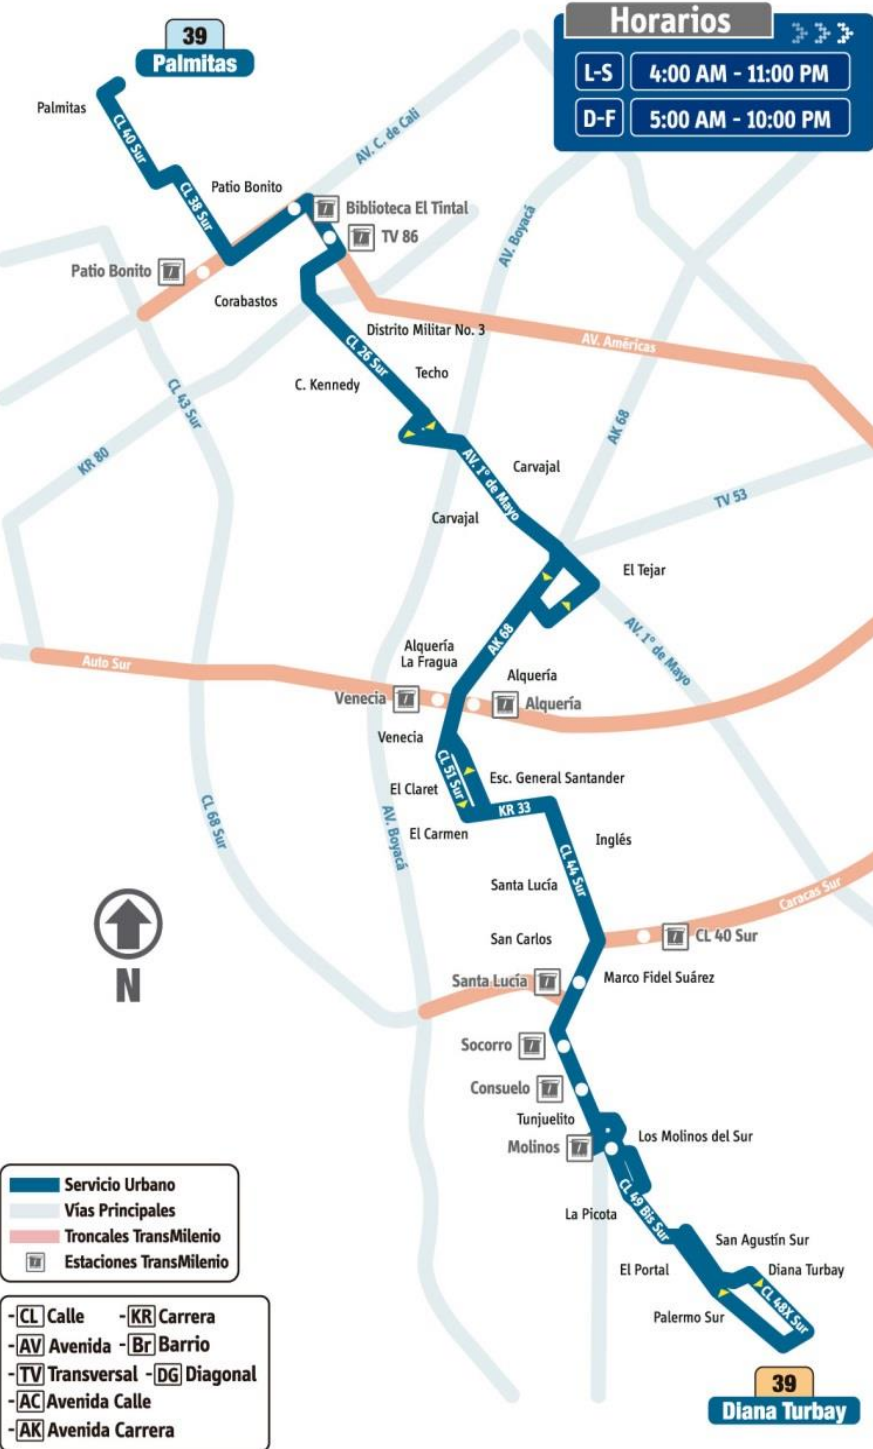

↓ En este mapa de ruta, puedes identificar el recorrido y tu lugar de destino. ↓

Horarios

L-S 4:00 AM - 11:00 PM
 D-F 5:00 AM - 10:00 PM

Paraderos cuando el bus va hacia:

Palmitas

- Br. Diana Turbay
CL 49 Sur - KR 1F
- IED Colombia Viva
DG 49 Sur - KR 3B
- Br. Diana Turbay Arrayanes
CL 49A Sur - KR 5
- Br. San Agustín
CL 49 Bis Sur - KR 5C
- Br. Molinos del Sur
• CL 50A Sur - KR 5P
• DG 49G Bis Sur - KR 5Z
- Br. El Pensil
CL 50 Sur - KR 7
- Pq. Público AV. Caracas
KR 10 - CL 49H Sur
- Br. El Playón
AC 51 Sur - KR 11
- Br. Marco Fidel Suárez
AC 51 Sur - KR 14A
- Br. San José Sur
AV. Caracas - CL 46 Sur
- Funeraria Claret
AV. Caracas - CL 45 Sur
- Quiroga Sur
AC 44 Sur - KR 20
- IED Manuel del Socorro
AC 44 Sur - KR 23

- C.C. La Estrella
AC 44 Sur - KR 25
- Pquia. Inmaculado Corazón de María
AC 44 Sur - KR 28
- Policia Nacional
AK 33 - CL 47A Sur
- Col. San José de Cafasso
AK 33 - CL 49B Sur
- Br. Fátima
CL 50B Sur - KR 34
- Urb. El Claret
CL 50B Sur - KR 37
- Br. La Laguna
AK 53 - DG 49 Sur
- Br. Venecia
AK 53 - DG 45 Sur
- Br. Alquería
• AK 68 - CL 42A Sur
• AK 68 - CL 40 Sur
• AK 68 - CL 38 Sur
• CL 37 Sur - KR 53
- Br. Alcalá
• KR 52A - CL 34 Sur
• KR 52A - CL 29 Sur
- Br. Providencia Oriental
• AV. 1 de Mayo - KR 68F
• AV. 1 de Mayo - KR 69 Bis A
• AV. 1 de Mayo - KR 71D

- Col. Inmaculado Corazón de María
AC 44 Sur - KR 29
- Br. Claret
AC 44 Sur - KR 26
- Br. Santa Lucía
AC 44 Sur - KR 24B
- Pquia. Santa Lucía
AC 44 Sur - KR 20
- Br. Santa Lucía
AV. Caracas - CL 45 Sur
- Estación Santa Lucía
AV. Caracas - DG 45C Sur
- Estación Socorro
AV. Caracas - KR 15
- Estación Consuelo
AV. Caracas - KR 12A
- C.C. Caracas
KR 9 - CL 50A Sur
- Los Molinos del Sur
CL 50A Sur - KR 5Z
- La Picota
DG 50 Sur - KR 5P
- Br. San Agustín
• CL 49C Sur - KR 5C
• CL 49C Sur - KR 5
- Br. La Reconquista
CL 49B Sur - KR 3A
- Br. Diana Turbay Arrayanes
KR 1 - CL 48X Sur