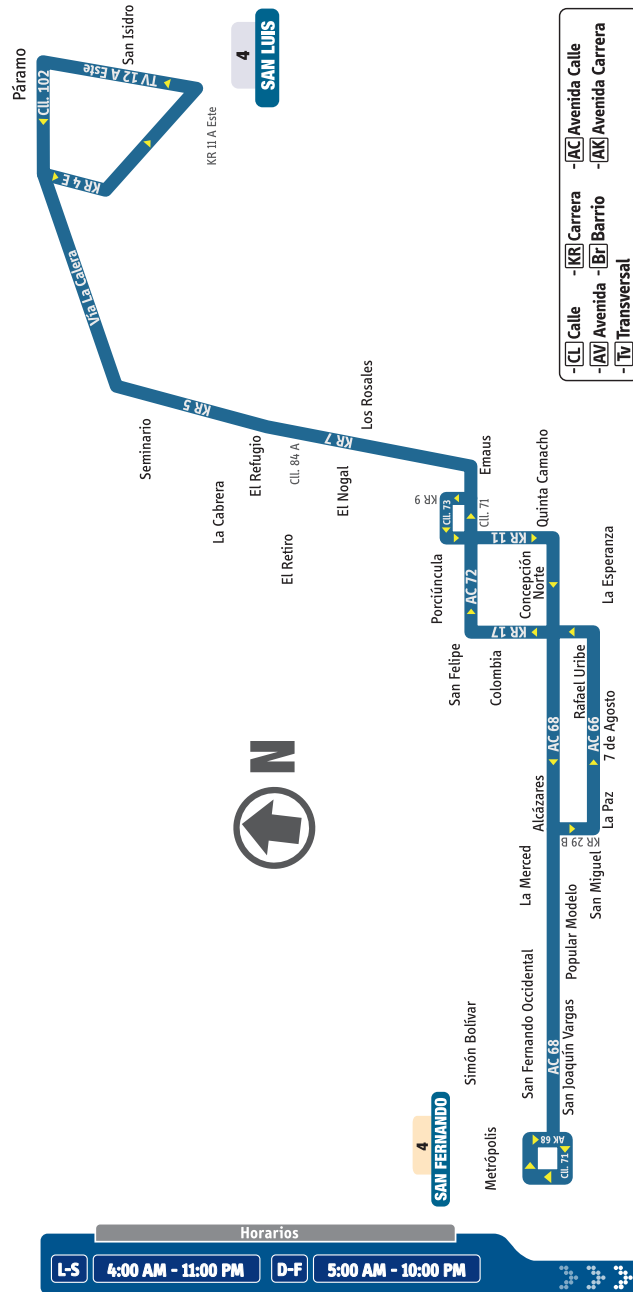

En este mapa de ruta, puedes identificar el recorrido y tu lugar de destino.

Paraderos cuando el bus va hacia:

San Luis

- Br. Bella Vista Occidental
CL 71 X KR 68B
- C.C. Mi Placita
AC 68 X KR 65A - 23
- IED Centro Obrero
AC 68 X KR 62 - 11
- Pq. Público Modelo
AC 68 X KR 57 - 39
- Hsp. Infantil San José
AC 68 X KR 52
- IED Alemania Solidaria Sede C
CL 66 X KR 28B
- Colegio Marillac
CL 66 X KR 27B - 25
- Almacenes Tía
CL 66 X KR 25 - 37
- Br. Rafael Uribe
CL 66 X KR 21 - 29
- KR. 17
CL 66 X KR 17 - 41
- Br. Concepción Norte
• KR 17 X AC 68 - 30
• KR 17 X CL 71 - 40
- Estación Calle 72
AC 72 X KR 14 - 05

Paraderos cuando el bus va hacia:

San Fernando

4 San Fernando	
CL 85	El Refugio
KR 7	Nogal
AK 11	Quinta Camacho
AC 68	7 de Agosto

- DG 95
DG 95 X KR 6 E
- KR 11A Este
KR 11A E X CL 94A - 03
- KR 11 E
KR 11 E X CL 96 - 33
- TV 12A
CL 100A X TV 12A - 20
- CL 102
CL 102 X KR 11 - 42 ESTE
- Iglesia Sta. Ma. del Monte
DG 102A X KR 11 E
- KR. 4 E
Km 4,5 Vía la Calera
- CL. 103
Vía la Calera X KR 2B E
- CED Julio Antonio Galán
CL 100 X KR 3 E
- KR. 4
DG 91 X KR 4
- CL 86A
KR 5 X CL 86A - 45
- CL 86
KR 5 X CL 86 - 30
- CL 83
AK 7 X CL 83 - 29
- Embajada de Italia
AK 7 X CL 77 - 65
- CL 74
AK 7 X CL 74 - 21
- KR 8
AC 72 X KR 8 - 24
- U. Pedagógica Nacional
AK 11 X CL 72
- Clí. de Traumatología y Ortopedia
KR 11 X CL 71 - 43
- Br. Quinta Camacho
KR 11 X CL 69 - 23
- Clí. del niño
KR 11 X CL 67 - 17
- AV. Caracas
AC 68 X KR 14A - 34
- Col. San Pedro Nolasco
AC 68 X KR 17 - 40
- Br. Alcázares
AC 68 X KR 25 - 22
- Cementerio Chapinero
AC 68 X KR 28B - 12
- Hsp. infantil San José
AC 68 X KR 52 - 36
- Pq. Público Modelo
AC 68 X KR 56B - 44
- AV. la Esmeralda
AC 68 X KR 59 - 20
- Col. Cooperativo Unión Social
AC 68 X KR 64 - 14
- AK 68
AC 68 X KR 65B - 70