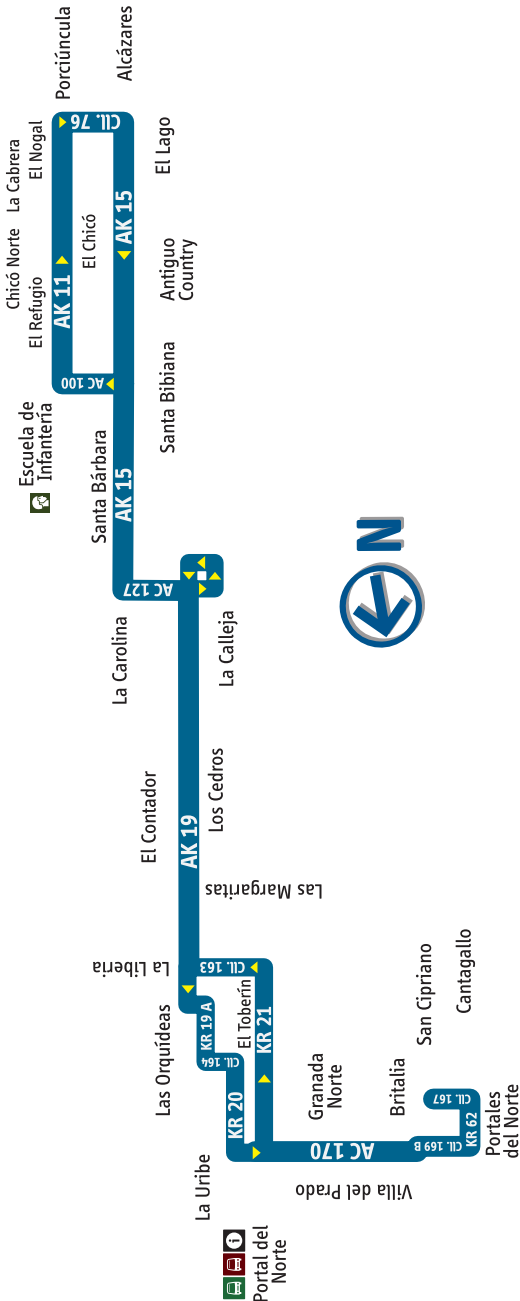

↓ En este mapa de ruta, puedes identificar el recorrido y tu lugar de destino. ↓

-CL Calle
-AV Avenida -Bf Barrio
-TV Transversal

-KR Carrera
-AC Avenida Calle
-AK Avenida Carrera

Horarios

L-S 4:00 AM - 11:00 PM

D-F 5:00 AM - 10:00 PM

Paraderos cuando el bus va hacia: San Cipriano

421 San Cipriano	
AK 15	Unicentro
AC 127	La Calleja
AK 19	Orquídeas
AC 170	Villa del Prado

- ↓ Br. Espartillar
AK 11 X CL 79 - 31
- ↓ Embajada de Paz de Col.
CL 76 X KR 12 - 72
- ↓ C.C. Unilago
AK 15 X CL 79
- ↓ C.C. Atlantis Plaza
AK 15 X CL 80
- ↓ Cli. del Country
AK 15 X CL 84 Bis
- ↓ C.C. Artelana
AK 15 X CL 86A
- ↓ Pq. El Virrey
AK 15 X CL 87
- ↓ CADE Chicó
AK 15 X CL 90
- ↓ C.C. La Pazuela
AK 15 X CL 91 - 24
- ↓ C.C. Centro 93
AK 15 X CL 93 - 76
- ↓ Cámara de Comercio Cl 93
AK 15 X CL 93A
- ↓ Chicó Norte II Sector
AK 15 X CL 95 - 80
- ↓ Mafre Seguros
AK 15 X CL 97
- ↓ Centro de Negocios Chicó Plaza
AK 15 X CL 99
- ↓ Br. Rincón del Chico
AK 15 X CL 100
- ↓ AC 106
AK 15 X CL 105A - 80
- ↓ Br Molinos Norte
AK 15 X CL 106-98
- ↓ CL 112
AK 15 X CL 112 - 36
- ↓ CL 119
AK 15 X CL 118 - 62
- ↓ Br. Santa Bárbara Central
AK 15 X CL 122
- ↓ Hotel Estelar la Fontana
AC 127 X AK 15A - 10
- ↓ Kr 16A
AC 127 X KR 16A
- ↓ Pq. Público la Calleja
AC 127 X KR 18B - 18