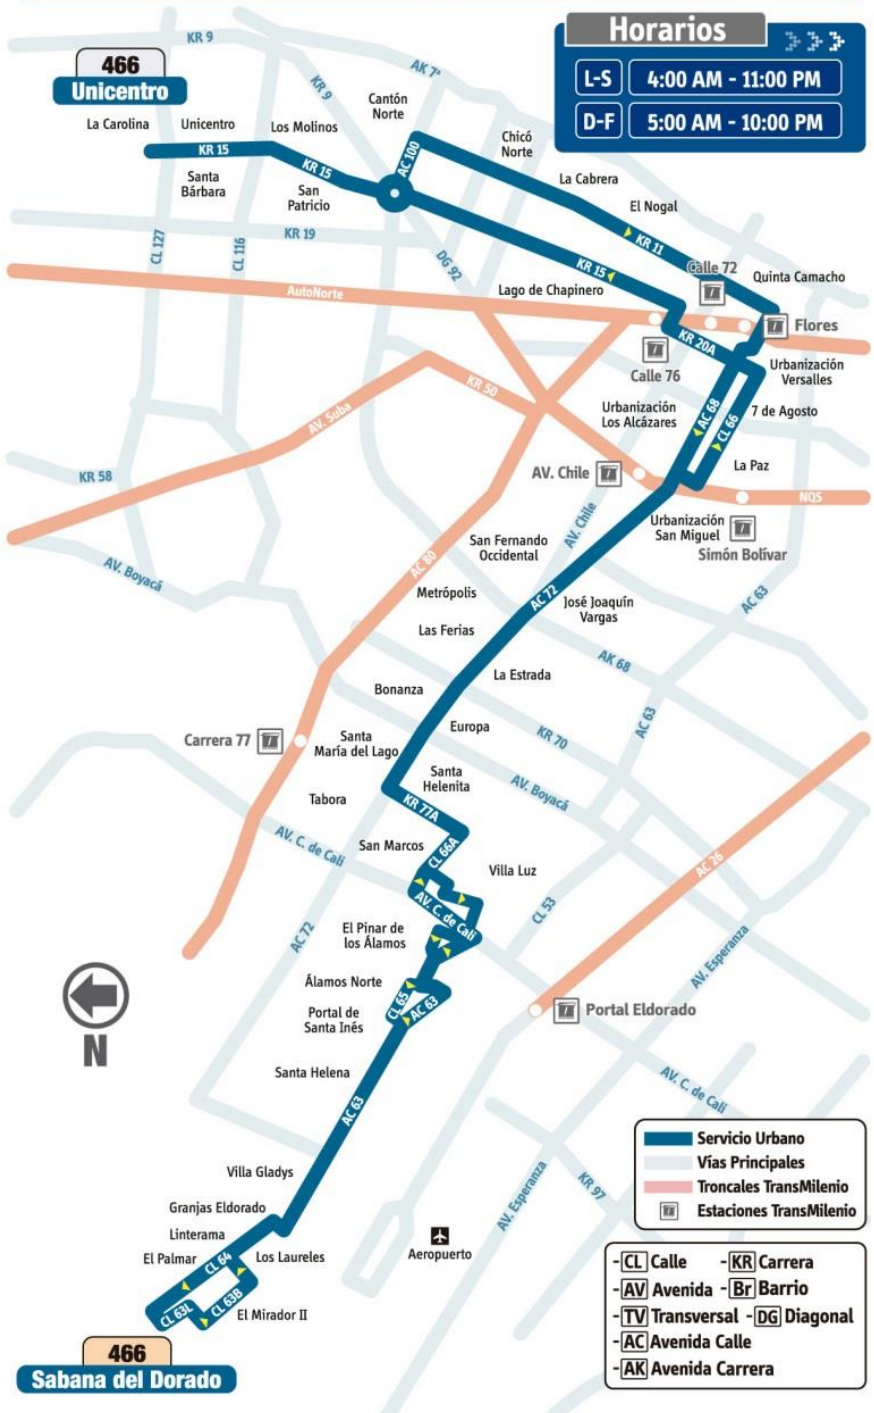

↓ En este mapa de ruta, puedes identificar el recorrido y tu lugar de destino. ↓

Paraderos cuando el bus va hacia:

Sabana del Dorado

- La Calleja AK 15 - CL 127
- C.C. Unicentro AK 15 - CL 124
- CL 122 AK 15 - CL 122
- Pquia. Santa Beatriz AK 15 - CL 119
- AC 116 AK 15 - CL 116
- CL 112 AK 15 - CL 112
- CL 110 AK 15 - CL 110
- Br. Santa Bibiana AK 15 - CL 105A
- AC 100 AK 15 - AC 100
- Br. Chicó Norte II Sector AC 100 - KR 14
- Colsanitas CL 100 AC 100 - KR 11B
- Br. Chicó Norte II Sector AK 11 - CL 97A
- Chicó Norte AK 11 - CL 94A
- Parque de La 93 AK 11 - CL 93A
- Embajada de Francia AK 11 - CL 92
- Seguros del Estado AK 11 - CL 90
- Pquia. La Inmaculada Concepción AK 11 - CL 88
- Br. La Cabrera AK 11 - CL 85
- C.C. Andino AK 11 - AC 82
- Br. Espartillar AK 11 - CL 79
- Br. La Porciúncula AK 11 - CL 74
- U. Pedagógica Nacional AK 11 - CL 72
- Clínica de Traumatología y Ortopedia AK 11 - CL 71
- Br. Quinta Camacho AK 11 - CL 69
- Clínica del Niño AK 11 - CL 67
- AV. Caracas AC 68 - KR 14A
- Colegio San Pedro Nolasco AC 68 - KR 17
- Br. Alcázares AC 68 - KR 25
- Cementerio Chapinero AC 68 - KR 28B
- Hsp. Infantil San José AC 68 - KR 52
- Pq. Público Modelo AC 68 - KR 56B
- AV. La Esmeralda AC 68 - KR 59
- Colegio Cooperativo Unión Social AC 68 - KR 64
- AC 68 AC 68 - KR 65B
- Br. Las Ferias AC 72 - KR 68G
- CAI Las Ferias AC 72 - KR 68H
- Br. Las Ferias AC 72 - KR 69P
- Br. Bonanza AC 72 - KR 70F
- Br. Santa María AC 72 - KR 75