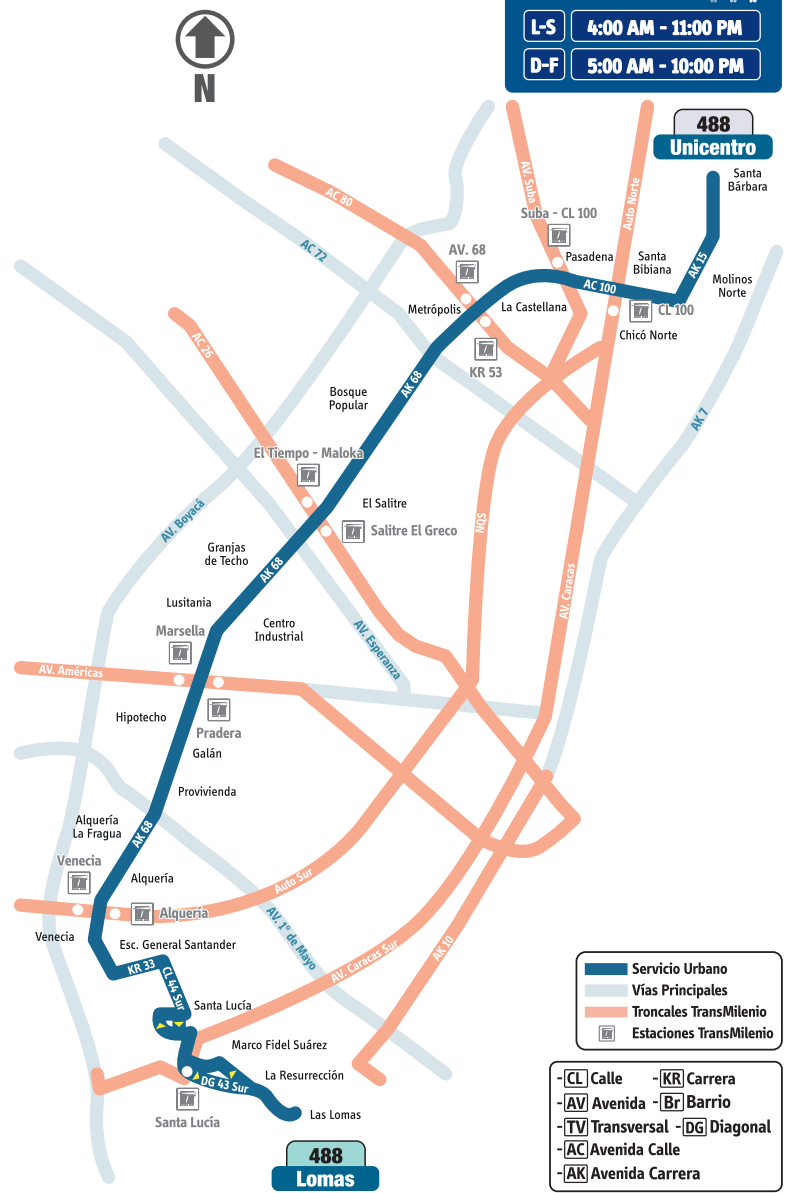

↓ En este mapa de ruta, puedes identificar el recorrido y tu lugar de destino. ↓

**Horarios**

**L-S** 4:00 AM - 11:00 PM

**D-F** 5:00 AM - 10:00 PM

Paraderos cuando el bus va hacia:

## Unicentro

- CED Misael Pastrana Borrero  
CL 43A Sur - KR 11
- Br. La Resurrección  
• CL 43A Sur - KR 12  
• CL 43 Sur - KR 12B
- Br. San Jorge Sur  
• CL 43 Sur - TV 14  
• CL 43 Sur - TV 15A  
• DG 45B Sur - TV 16B  
• DG 45B Sur - TV 18
- Br. Santa Lucía  
• KR 20 - DG 45A Sur  
• KR 20 - DG 45 Sur  
• DG 44 Sur - KR 22A
- Tunal Sector I  
DG 44 Sur - TV 23A
- IED Rafael Uribe  
AK 24 - CL 46 Sur
- C.C. La Estrella  
AC 44 Sur - KR 25
- Pquia. Inmaculado Corazón de María  
AC 44 Sur - KR 28
- Policía Nacional  
AK 33 - CL 47A Sur
- Col. San José de Cafasso  
AK 33 - CL 49B Sur
- Br. Fátima  
CL 50B Sur - KR 34
- Urb. El Claret  
CL 50B Sur - KR 37
- Br. La Laguna  
KR 53 - DG 49 Sur
- Br. Venecia  
KR 53 - DG 45 Sur
- Br. Alquería  
• AK 68 - CL 42A Sur  
• AK 68 - CL 40 Sur  
• AK 68 - CL 38 Sur
- Br. El Tejar  
AK 68 - CL 31 Sur

## Lomas

- Br. Alquería La Fragua  
• AK 68 - CL 30 Sur  
• AK 68 - CL 35A Sur  
• AK 68 - CL 37 Sur  
• AK 68 - CL 38 Sur  
• AK 68 - CL 38H Sur
- Br. Alquería La Fragua II  
AK 68 - CL 39I Sur
- Br. Venecia  
KR 51 - CL 45 Sur
- Br. La Laguna  
KR 51 - DG 49 Sur
- Urb. El Claret  
CL 51 Sur - KR 38
- Br. Fátima  
CL 51 Sur - KR 34
- Fundación San Martín de Porres  
AK 33 - CL 49B Sur
- Policía Nacional  
AK 33 - CL 47 Sur
- Col. Inmaculado Corazón de María  
AC 44 Sur - KR 29
- Br. Claret  
AC 44 Sur - KR 26
- Br. Santa Lucía  
AC 44 Sur - KR 24B
- Br. Tunal Oriental  
• CL 46 Sur - KR 22  
• CL 46 Sur - KR 21
- Estación Santa Lucía  
CL 46 Sur - KR 19A
- Instituto Ramón Briceño  
DG 46 Sur - KR 16]
- Br. Marco Fidel Suárez I  
• DG 46 Sur - KR 16A  
• DG 46 Sur - TV 14 Bis
- Br. Carmen del Sol  
• CL 43 Sur - TV 12B Bis  
• CL 43A Sur - TV 12 Bis
- AV. Darío Echandía  
CL 43A Sur - KR 11