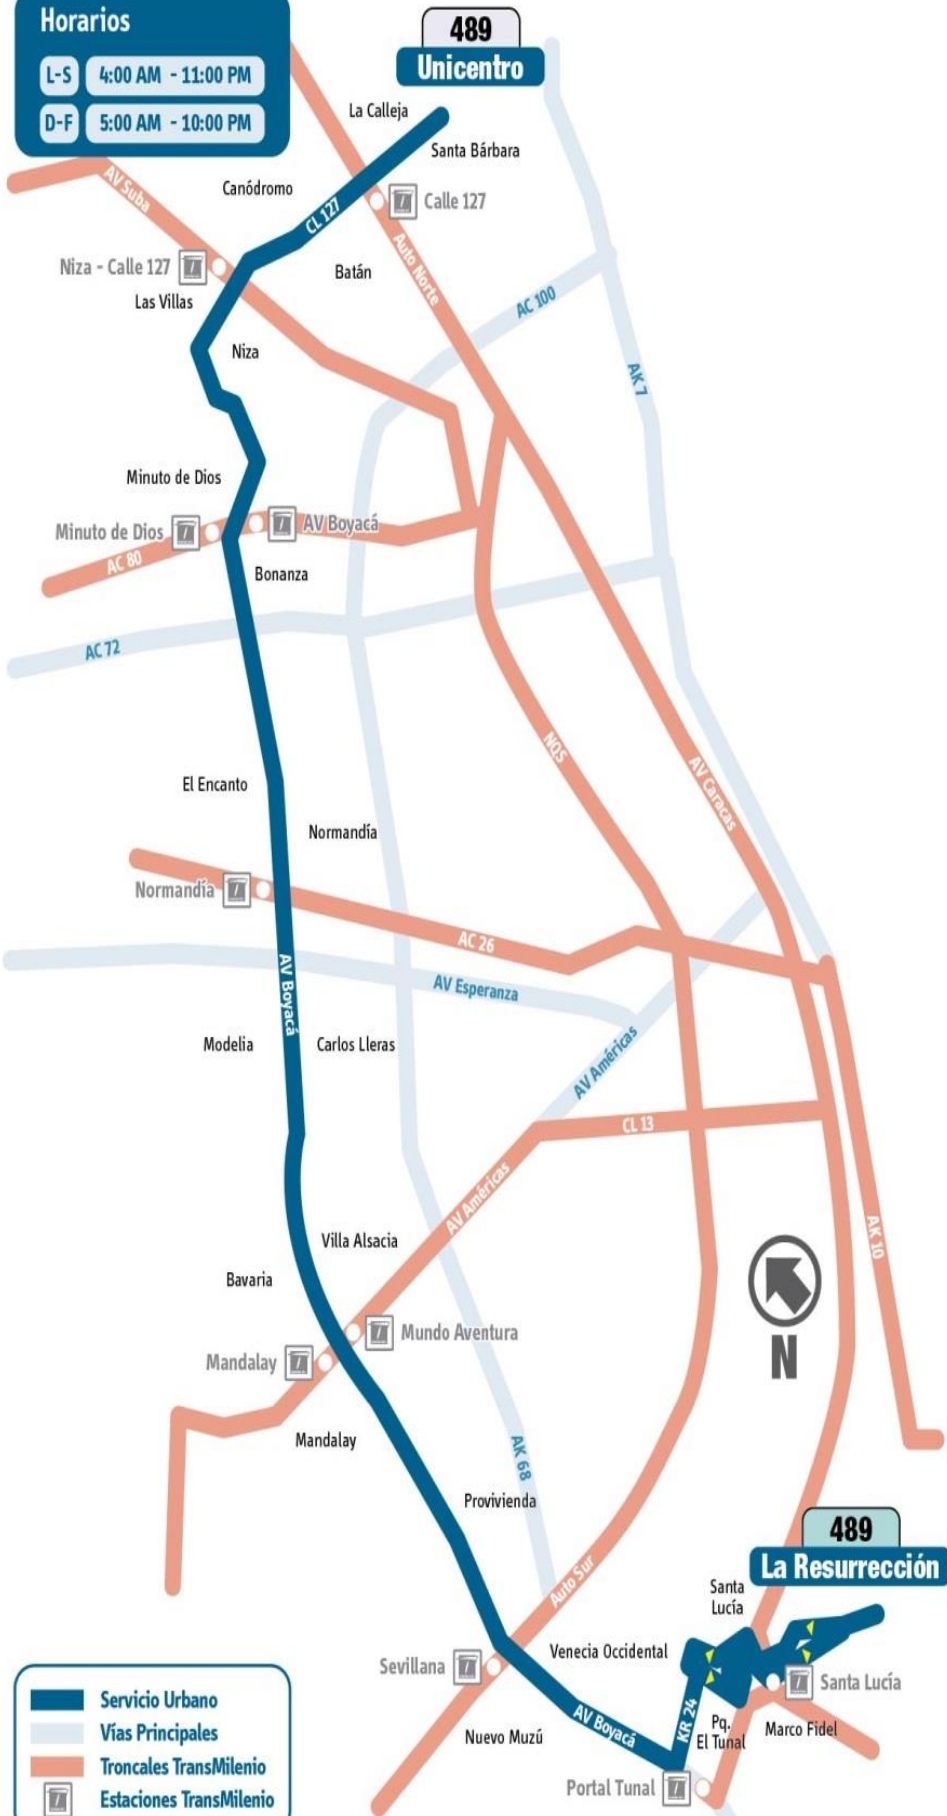

↓ En este mapa de ruta, puedes identificar el recorrido y tu lugar de destino. ↓

Horarios
 L-S 4:00 AM - 11:00 PM
 D-F 5:00 AM - 10:00 PM

Convenciones
 -CL Calle -KR Carrera -DG Diagonal -AC Avenida Calle -Auto Autopista
 -AV Avenida -Br Barrio -TV Transversal -AK Avenida Carrera -NQS Norte Quito Sur

Paraderos cuando el bus va hacia:

Unicentro

- Br. La Resurrección
CL 43 Sur - KR 12B
- Br. San Jorge Sur
• CL 43 Sur - TV 14
• CL 43 Sur - TV 15A
• DG 45B Sur - TV 16B
• DG 45B Sur - TV 18
- Br. Santa Lucía
• KR 20 - DG 45A Sur
• KR 20 - DG 45 Sur
• DG 44 Sur - KR 22A
- Tunal Sector I
DG 44 Sur - TV 23A
- IED Rafael Uribe Uribe
DG 47B Sur - KR 24C
- CAI Tunal
CL 48B Sur - KR 24A
- Br. Tunal Oriental
AK 24 - CL 52 Sur
- Pq. El Tunal
AK 24 - AV. Boyacá
- IED Ciudad de Bogotá Sede B
AV. Boyacá - KR 27
- Colmotores
• AV. Boyacá - KR 32
• AV. Boyacá - KR 36A
- Br. Venecia Occidental
AV. Boyacá - DG 52A Sur
- Pq. Lagunetas
AV. Boyacá - DG 49 Sur
- Pquia. San Andrés
AV. Boyacá - CL 44B Sur
- CL 40 Sur
AV. Boyacá - CL 40 Sur
- Br. Nueva York
AV. Boyacá - CL 39B Sur
- IED OEA Sede B
AV. Boyacá - KR 69 Bis
- Hogar Hospitalario San José
AV. Boyacá - CL 37 Sur
- AV. 1 de Mayo
AV. Boyacá - CL 31 Sur
- Pq. Mundo Aventura
AV. Boyacá - CL 2A Bis
- AV. Américas
AV. Boyacá - CL 7A
- Cooperativa de Sub-Oficiales
• AV. Boyacá - AC 8
• AV. Boyacá - CL 9
- Br. Bavaria
AV. Boyacá - AC 12
- Br. Villa Alsacia
• AV. Boyacá - CL 12A
• AV. Boyacá - CL 13
- Br. Franco
AV. Boyacá - AC 19
- C.C. Montevideo Plaza
AV. Boyacá - CL 21
- Br. Esperanza Sur
AV. Boyacá - CL 23
- AV. Esperanza
AV. Boyacá - AV. Esperanza
- AC 26
AV. Boyacá - AC 26
- CAI Normandía
AV. Boyacá - CL 52
- AC 63
AV. Boyacá - AC 63
- Br. San Joaquín
AV. Boyacá - CL 64F
- Br. El Laurel
AV. Boyacá - CL 67
- Br. Palo Blanco
AV. Boyacá - CL 69B
- AC 68
AV. Boyacá - CL 68
- Br. Bonanza
AV. Boyacá - CL 74A