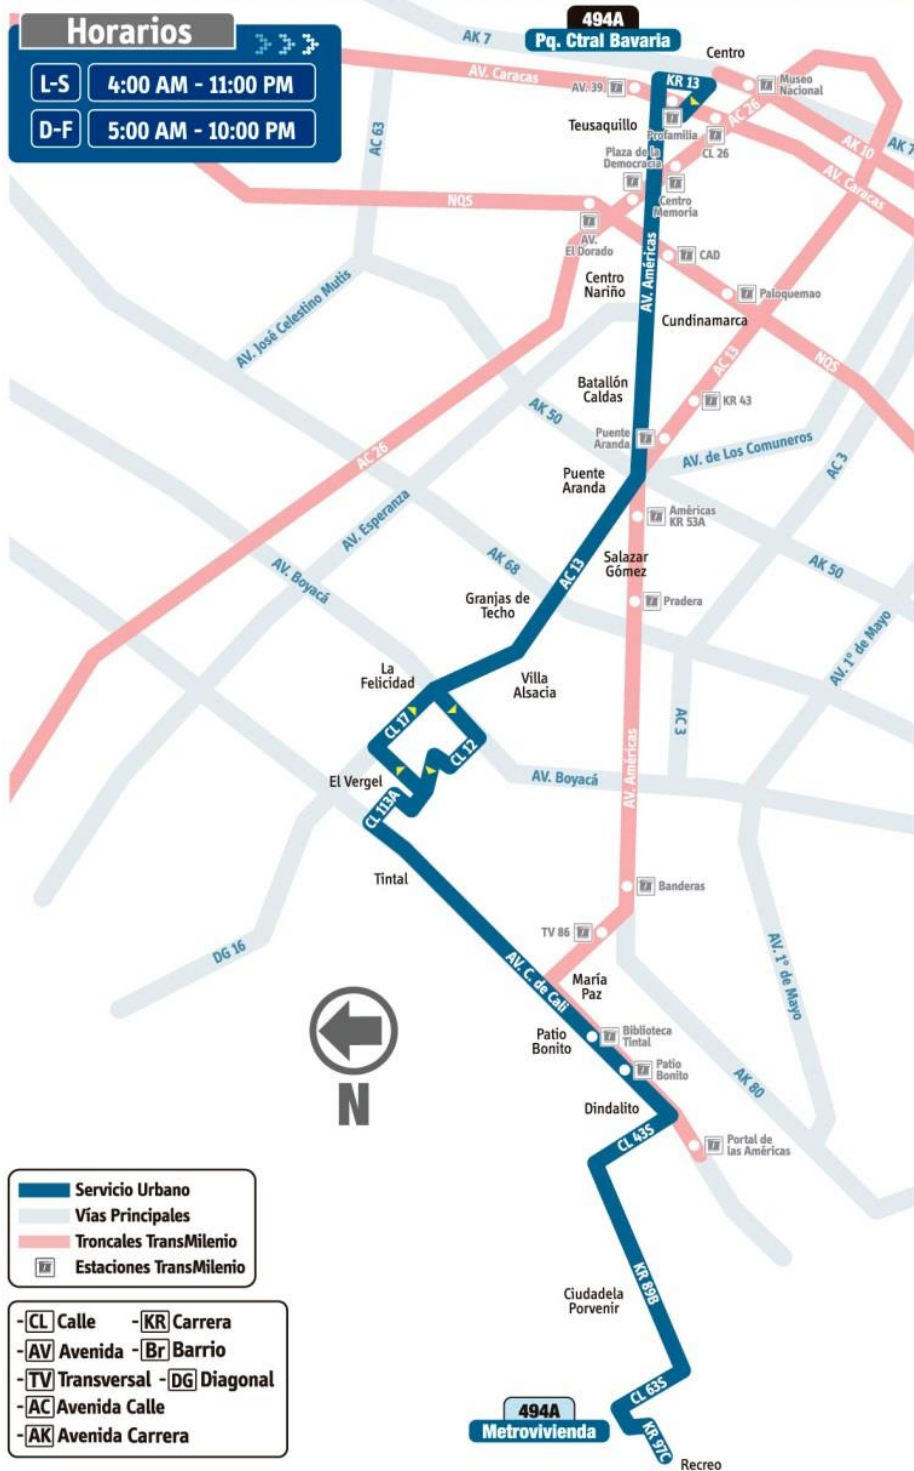

↓ En este mapa de ruta, puedes identificar el recorrido y tu lugar de destino. ↓

### Horarios

L-S 4:00 AM - 11:00 PM  
D-F 5:00 AM - 10:00 PM

Paraderos cuando el bus va hacia:

## Pq. Ctral Bavaria

- Ciudadela El Recreo**
  - KR 97C - CL 71 Sur
  - KR 98B - 69 Sur
- Santiago de las Atalayas**
  - KR 98B - CL 65 Sur
- Pq. Público El Recreo**
  - CL 63 Sur - KR 95
- Las Margaritas**
  - CL 63 Sur - KR 93C
- Desarrollo las Margaritas III**
  - CL 63 Sur - KR 91
- Centro Educativo Santiago de Atalayas**
  - AK 89B - CL 59C Sur
- Desarrollo Holanda II Sector**
  - KR 89B - 56F Sur
- El Porvenir III Sector**
  - KR 89B - 54 Sur
- Villa de los Comuneros**
  - KR 89B - 51A Sur
  - KR 89B - 49 Sur
- Br. Las Margaritas**
  - KR 89B - CL 45A Sur
- AV. C. de Villavicencio**
  - AC 43 Sur - KR 86G
- Br. Las Margaritas**
  - AC 43 Sur - KR 87D
- Br. Tintalito**
  - AV. C. de Cali - CL 42C Sur
- Br. Llano Grande**
  - AV. C. de Cali - CL 40D Sur
  - AV. C. de Cali - CL 38A Sur
- Br. Saucedal**
  - AV. C. de Cali - CL 36 Sur
- Br. María Paz**
  - AV. C. de Cali - CL 1A Sur
- Biblioteca El Tintal**
  - AV. C. de Cali - CL 6D
- Br. Valladolid**
  - AV. C. de Cali - CL 8C
- Br. El Vergel Oriental**
  - AV. C. de Cali - CL 10B
- Br. Vergel Occidental**
  - CL 13A - KR 83
- Br. La Pampa**
  - CL 13A - 81A
  - CL 13 - 80D
- Br. Visión de Oriente**
  - AK 80 - CL 13A
  - AK 80 - CL 16
- Br. Interindustrial**
  - AK 80 - AC 17
  - AV. Centenario - KR 78G
- Br. Villa Alsacia**
  - AV. Centenario - AV. Boyacá
  - AV. Centenario - KR 69B

494A

|                            |
|----------------------------|
| Metrovivienda              |
| AV. Américas Puente Aranda |
| AC 13 Montevideo           |
| AV. C. Cali Patio Bonito   |
| AV. Tintal Dindalito       |