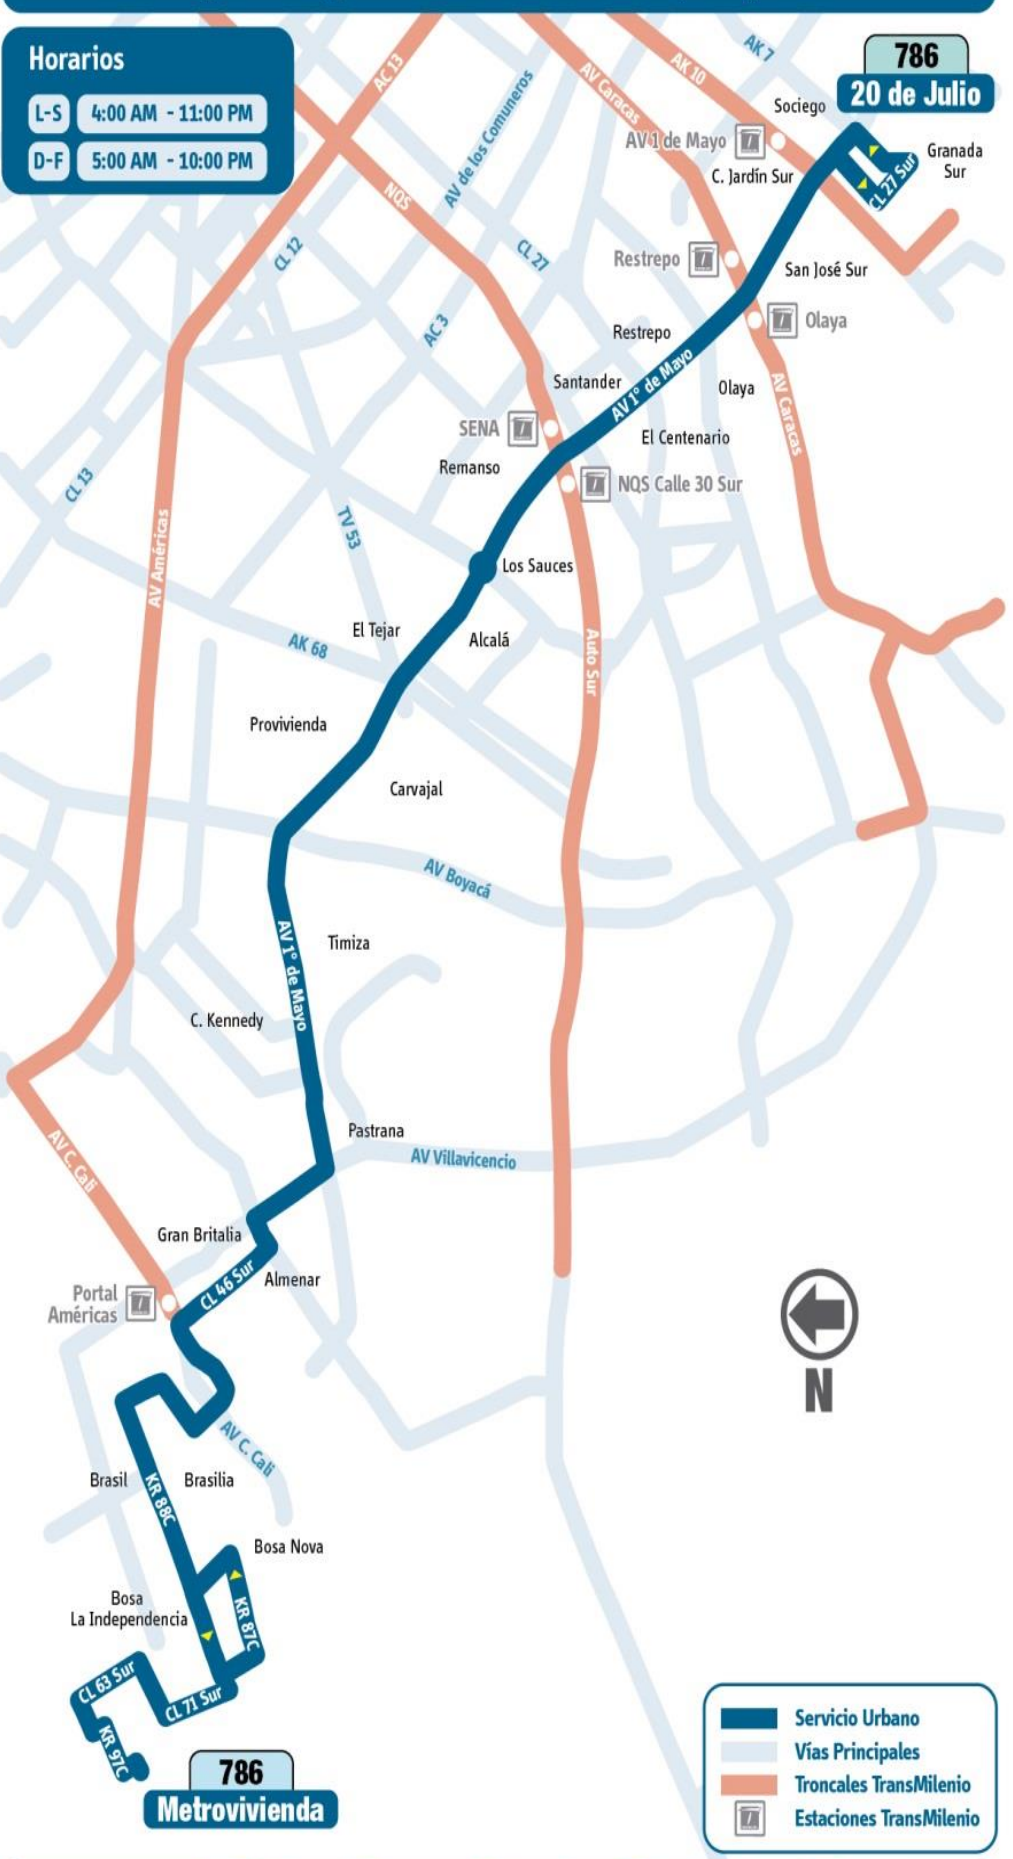

↓ En este mapa de ruta, puedes identificar el recorrido y tu lugar de destino. ↓

**Horarios**  
 L-S 4:00 AM - 11:00 PM  
 D-F 5:00 AM - 10:00 PM

**Convenciones**  
 -CL Calle -KR Carrera -DG Diagonal -AC Avenida Calle -Auto Autopista  
 -AV Avenida -Br Barrio -TV Transversal -AK Avenida Carrera -NQS Norte Quito Sur

Paraderos cuando el bus va hacia: