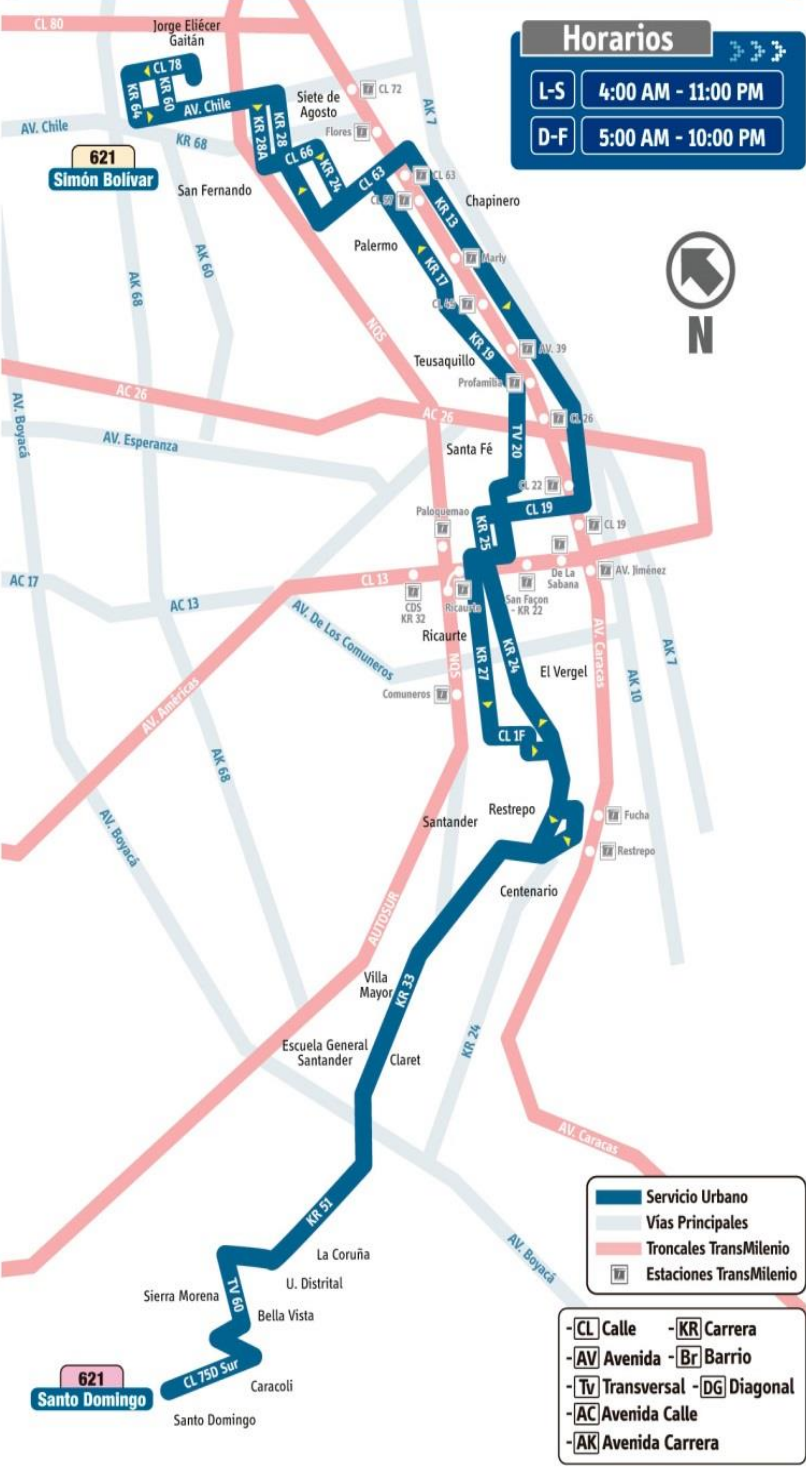

↓ En este mapa de ruta, puedes identificar el recorrido y tu lugar de destino. ↓

Paraderos cuando el bus va hacia:

Santo Domingo

- Calle 75 KR 55A - CL 75
- Colegio San Mateo KR 62 - CL 78
- IED Tomás Carrasquilla KR 64 - CL 75B
- Liceo Nuestra Señora de Fátima KR 64 - CL 72A
- CED Avenida Chile AC 72 - KR 70C
- Pq. Público San Fernando AC 72 - Kr 57A
- Br. San Fernando AC 72 - KR 53
- Monumento Rafael Uribe CL 72 - KR 29
- Br. Alcázares • KR 28A - CL 71B • KR 28A - CL 68 • KR 28A - CL 66
- Colegio Marillac CL 66 - KR 27B
- Almacenes Tía CL 66 - KR 25
- Br. Quinta Mutis • AK 24 - CL 63C • AK 24 - CL 63A
- CENDA AC 63 - KR 22
- Br. San Luis AC 63 - KR 18
- Centro Johann Kepler AC 63 - KR 16
- Estación CL 63 AC 63 - KR 14
- Cuerpo Oficial de Bomberos de Bogotá AK 13 - CL 61
- Almacenes Tía AK 13 - CL 57
- Tecnoparque SENA AK 13 - CL 54
- F. Oftalmológica Nacional AK 13 - CL 50
- U. Piloto AK 13 - CL 46

621 ①	Santo Domingo	621 ②	Santo Domingo
AC 72	San Fernando	AK 27	Ricaurte
AK 24	7 de Agosto	KR 21	Restrepo
KR 13	Chapinero	AV. J.G.C	San Vicente
AC 19	Paloquemao	CL 750 Sur	Caracolí

- U. La Gran Colombia AK 13 - CL 44
- Br. Sucre AK 13 - CL 40
- RCN Radio AK 13 - CL 38
- FECODE AK 13 - CL 34
- Br. San Martín AK 13 - CL 31
- Pq. Central Bavaria AK 13 - CL 29
- Edificio Bavaria AK 13 - CL 27
- Br. La Alameda AK 13 - CL 23
- Comedor Comunitario La Alameda AK 13 - CL 20
- Br. La Favorita • AC 19 - KR 16A • AC 19 - KR 18
- Br. El Listón AC 19 - KR 20
- Paloquemao KR 22 - CL 18
- Estación Ricaurte AK 27 - AC 13
- Br. Ricaurte AK 27 - CL 9
- IED Ricaurte AK 27 - CL 6
- Br. Veraguas AK 27 - CL 4 Bis
- CAI Santa Isabel AK 27 - CL 1G
- Br. Santa Isabel • CL 1F - KR 26 • CL 1F - KR 25
- Br. El Vergel KR 24B - CL 1D
- Br. La Fraguíta CL 7 Sur AK 24 - CL 7 Sur
- Br. Restrepo Occidental • AK 24 - CL 14 Sur • AK 21 - CL 18 Sur
- Centro Médico Cruz Blanca AV. 1º de Mayo - KR 22 Sur