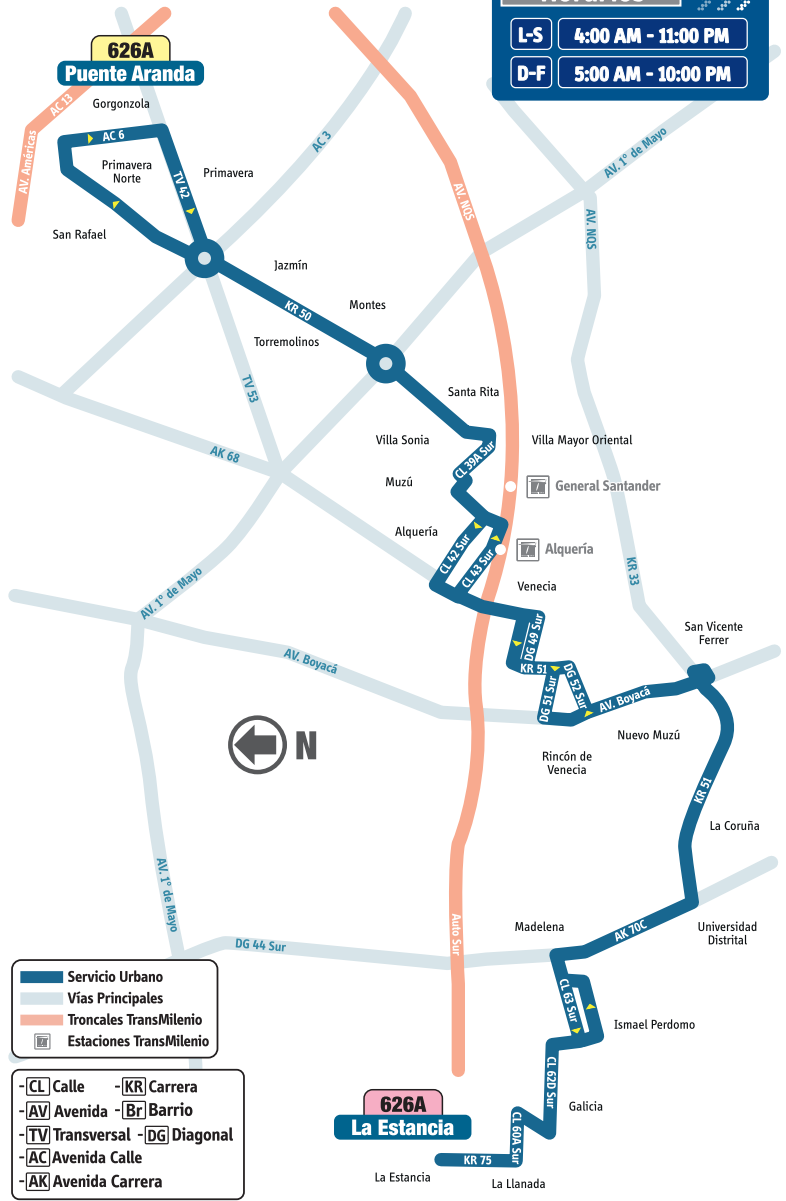

↓ En este mapa de ruta, puedes identificar el recorrido y tu lugar de destino. ↓

Horarios

L-S 4:00 AM - 11:00 PM

D-F 5:00 AM - 10:00 PM

Paraderos cuando el bus va hacia:

La Estancia

- Br. Gorgonzola
AC 6 - KR 42A
- Br. San Francisco
• TV 42 - CL 5B
• TV 42 - CL 3
- Pq. Girasol
AK 50 - CL 2C
- IED Luis Carlos Galán
AK 50 - CL 1G
- Br. La Camelia
AK 50 - CL 1
- Br. Remanso Sur
AK 50 - CL 17 Sur
- Br. San Eusebio
AK 50 - CL 22 Sur
- Pq. Santa Rita I Sector
AK 50 - CL 31 Sur
- Br. Autopista Sur
• AK 50 - CL 35 Sur
• CL 39A Sur - KR 50A
- Unidad Médica Santa Isabel de Hungría
KR 51B - CL 40B Sur
- JAC Barrio Muzú
CL 42 Sur - KR 51F
- Br. Alquería La Fragua II
AK 68 - CL 39I Sur
- Br. Venecia
• KR 51 - CL 45 Sur
• DG 49A Sur - KR 52
- Br. Venecia Occidental
AK 54 - CL 49 Sur
- Nuevo Muzú I Sector
DG 51 Sur - KR 54
- IED Venecia
DG 51 Sur - AV. Boyacá
- Colmotores
AV. Boyacá - KR 36A
- AV. J. Gaitán C.
AV. Boyacá - KR 31 Sur
- Urb. Kalamary
AV. J. Gaitán C. - CL 54 Sur
- Br. El Ensueño
• AV. J. Gaitán C. - CL 68 Sur
• AV. V/cio - TV 70D
- Br. Madelena
AV. V/cio - CL 63 Sur
- Br. Ismael Perdomo
CL 63 Sur - KR 70G
- Br. Barlovento
• KR 72 - CL 62D Sur
• CL 62D Sur - KR 72
- Br. Galicia
• CL 62D Sur - KR 76G
• TV 73B - CL 62B Sur
- Br. La Estancia
• CL 60A Sur - KR 74
• KR 75 - CL 59A Sur
• KR 75 - AC 57R Sur

SÚBETE

POR AQUÍ ES EL CAMINO

“LOS BUSES PARAN DONDE DEBEN PARAR”.

Con paraderos fijos, filas ordenadas, frecuencias de buses y rutas específicas, el SITP, Sistema Integrado de Transporte Público, está ordenando a Bogotá.