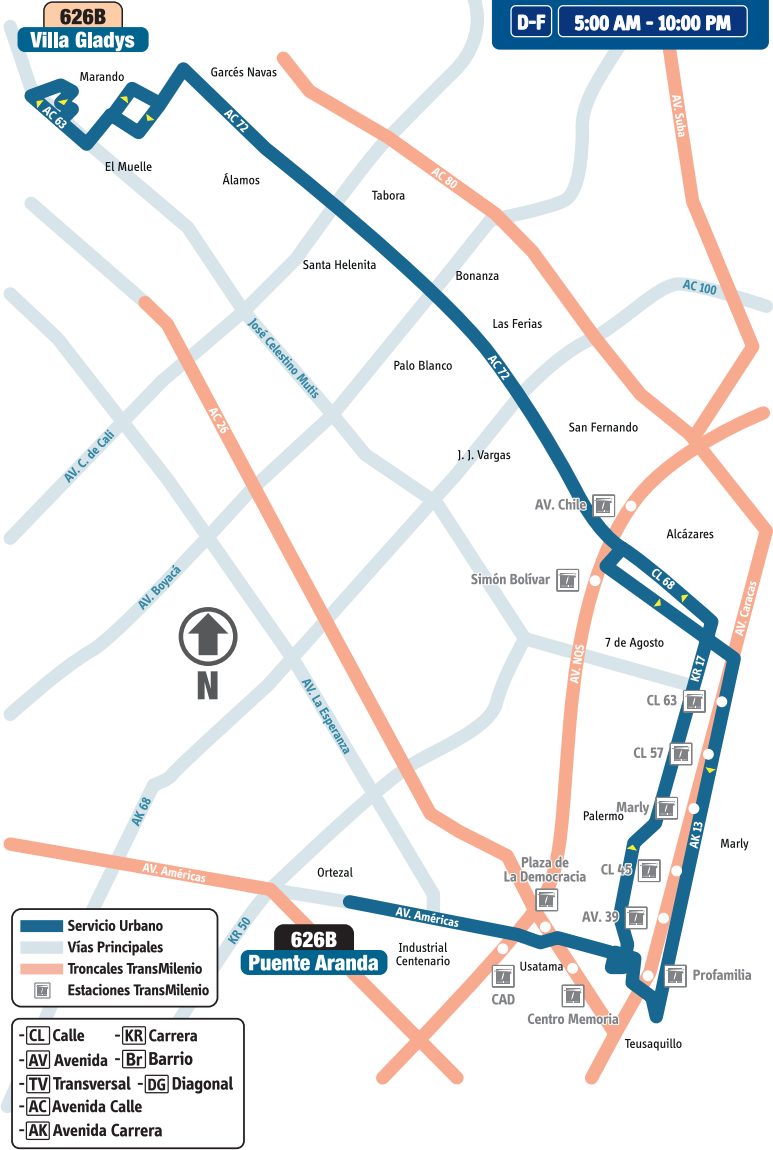

↓ En este mapa de ruta, puedes identificar el recorrido y tu lugar de destino. ↓

Horarios

L-S **4:00 AM - 11:00 PM**

D-F **5:00 AM - 10:00 PM**

Paraderos cuando el bus va hacia:

Villa Gladys

- Br. Industrial Centenario
AV. Américas - TV 39
- Centro Urbano
AV. Américas - AK 36
- Br. La Florida Occidental
AV. Américas - KR 32A
- Torre de las Américas
AV. Américas - KR 27B
- INPEC
AC 34 - KR 28A
- Urb. La Victoria
AC 34 - KR 28
- Br. Teusaquillo
• AC 34 - AK 19
• KR 17 - AC 34
- Br. La Magdalena
KR 17 - CL 37
- Urb. La Magdalena
AK 19 - CL 39B
- Canal Arzobispo
AK 19 - DG 40A
- Br. Palermo
AK 19 - CL 44
- Centro de Altos Estudios Sabio Caldas
TV 17 - DG 46A
- CL 51
KR 17 - CL 51
- Clínica Eusalud
KR 17 - CL 54A
- CL 58B
KR 17 - CL 58B
- Centro Johann Kepler
KR 17 - CL 61
- Br. La Esperanza
KR 17 - CL 63C
- Col. San Pedro Nolasco
AC 68 - KR 17
- Br. Alcázares
AC 68 - KR 25
- Cementerio Chapinero
AC 68 - KR 28B
- Hsp. Infantil San José
AC 68 - KR 52
- Pq. Público Modelo
AC 68 - KR 56B
- AV. La Esmeralda
AC 68 - KR 59
- Col. Cooperativo Unión Social
AC 68 - KR 64
- Br. San Fernando Occidental
AC 68 - KR 65B
- Br. Las Ferias
AC 72 - KR 68G
- CAI Las Ferias
AC 72 - KR 68H
- Br. Las Ferias
AC 72 - KR 69P
- Br. Bonanza
AC 72 - KR 70F
- Br. Santa María
AC 72 - KR 75
- Br. Tabora
• AC 72 - KR 76
• AC 72 - KR 80

626B

Villa Gladys	
AV. Américas	Centro Nariño
AK 17	Palermo
CL 68	Alcázares
AC 72	Tabora

- Br. Almería
AC 72 - AV. C. Cali
- Br. Florencia
AC 72 - KR 90
- Br. Santa Rosita
AC 72 - KR 93
- Br. El Cedro
AC 72 - KR 97
- Br. Álamos Norte
AC 72 - AK 104
- Pq. Público Plazuelas del Virrey
AC 72 - TV 106
- Pq. Público Bosques de Mariana
KR 106A - CL 71A
- Col. Endrich
KR 106A - CL 70B
- Br. Bolivia
CL 70 - KR 107A Bis
- Villas del Dorado San Antonio
KR 110 - CL 68C
- Salón Comunitario Villas del Dorado
KR 110 Bis - CL 65B
- AV. Gonzalo Ariza
KR 110 Bis - CL 64
- Pq. Público Villa Gladys II
AC 63 - KR 111C

Paraderos cuando el bus va hacia:

Puente Aranda