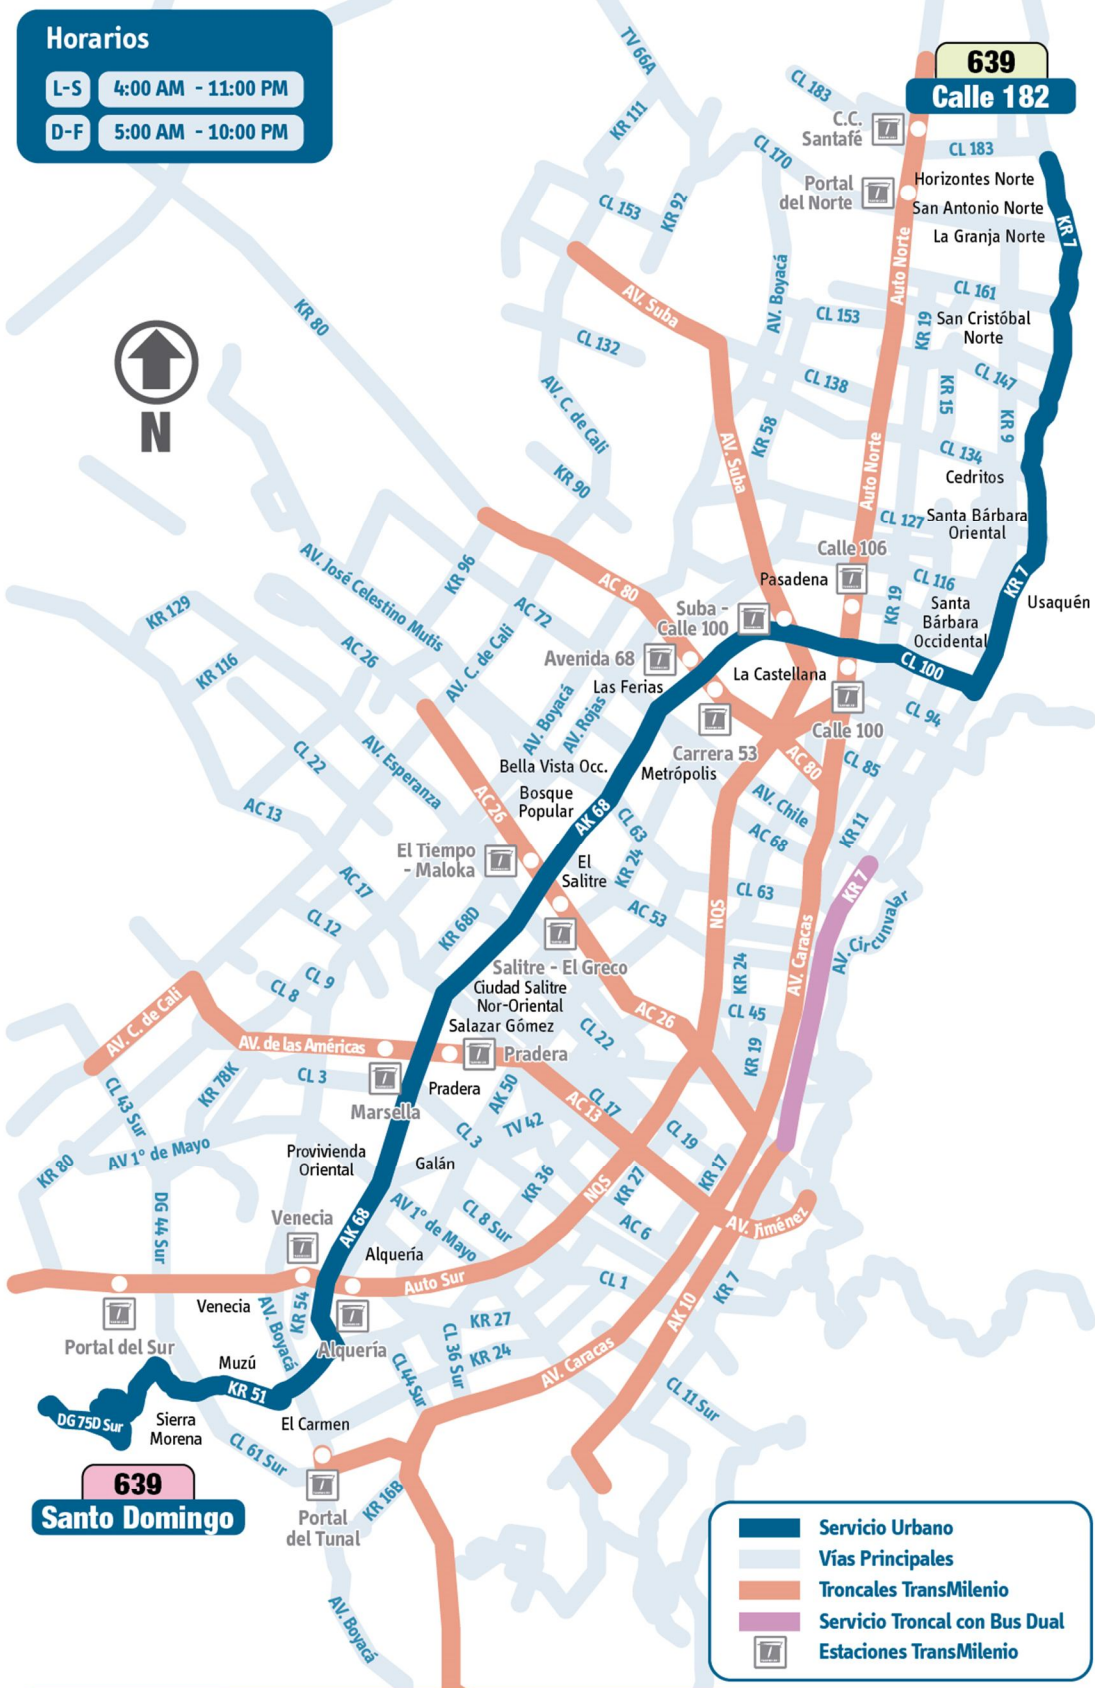

↓ En este mapa de ruta, puedes identificar el recorrido y tu lugar de destino. ↓

**Horarios**

L-S 4:00 AM - 11:00 PM

D-F 5:00 AM - 10:00 PM

**639 Santo Domingo**

- Servicio Urbano
- Vías Principales
- Troncales TransMilenio
- Servicio Troncal con Bus Dual
- Estaciones TransMilenio

**Convenciones**

- CL Calle
- KR Carrera
- DG Diagonal
- AC Avenida Calle
- (Auto) Autopista
- AV Avenida
- Br Barrio
- TV Transversal
- AK Avenida Carrera
- (NQS) Norte Quito Sur

# ¡ATENCIÓN USUARIOS!

NUEVO SERVICIO URBANO

Calle 182 - Santo Domingo

639

La tabla de tu ruta 639 ahora se verá así ↓

Quando el bus va  
hacia Calle 182:

639	
Calle 182	
KR 51	Venecia
AK 68	Ciudad Salitre
AC 100	Esc. de Caballería
AK 7	San Cristóbal Nte.

Quando el bus va  
hacia Santo Domingo:

639	
Santo Domingo	
KR 7	Cantón Norte
AC 100	Ciudad Salitre
AK 68	Venecia
KR 51	U. Distrital

Paraderos cuando el bus va hacia: