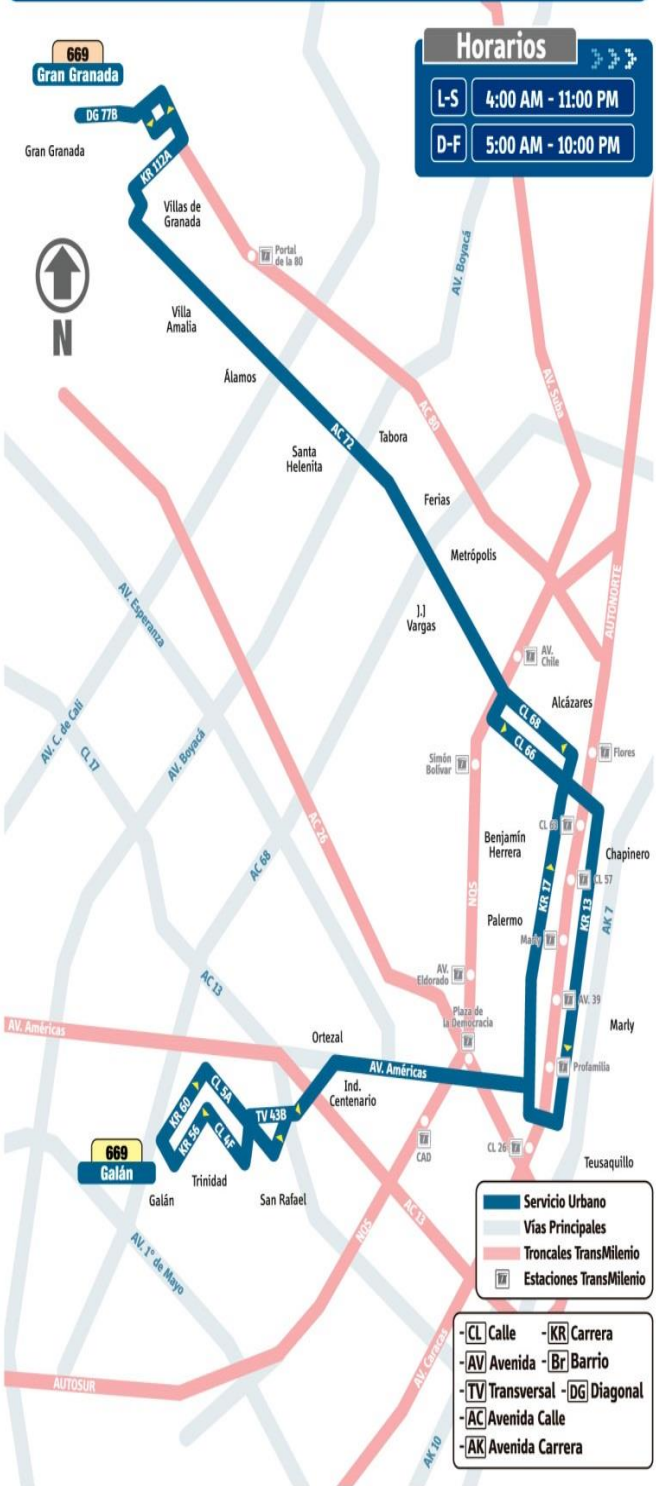

↓ En este mapa de ruta, puedes identificar el recorrido y tu lugar de destino. ↓

Paraderos cuando el bus va hacia:

Gran Granada

- Co. Nuestra Sra del Rosario
KR 60 - CL 2C
- Br. La Trinidad
KR 60 - CL 4C
- Br. San Gabriel
CL 5A - KR 57
- Co. Nuestra Sra de la Salette
CL 5A - KR 55
- Br. San Rafael
CL 5A - KR 53C
- Liceo AV. Américas
CL 5A - AK 50
- Campo Deportivo La 43
CL 5A - KR 42C
- Centro Cultural La Francia
TV 43B - CL 5F
- Br. Gorgonzola
KR 43 - CL 10A
- El Ejido
KR 43 - CL 14
- Industrial Centenario
AV. Américas - KR 39
- Centro Urbano
AV. Américas - KR 36
- La Florida Occidental
AV. Américas - KR 32A
- Torre De Las Américas
AV. Américas - KR 27B
- INPEC
CL 34 - KR 28A
- Urbanización La Victoria
CL 34 - KR 28
- Br. Teusaquillo
• AC 34 - AK 19
• KR 17 - CL 34
- Br. La Magdalena
KR 17 - CL 37
- Urb. La Magdalena
AK 19 - CL 39B
- Canal Arzobispo
AK 19 - CL 40A
- Br. Palermo
AK 19 - CL 44
- Centro De Altos Estudios Sabio Caldas
TV 17 - CL 46A
- CL 51
KR 17 - CL 51
- Clínica Eusalud
KR 17 - CL 54A
- CL 58B
KR 17 - CL 58B
- Centro Johannes Kepler
KR 17 - CL 61
- Br. La Esperanza
• KR 17 - CL 63C
• KR 17 - CL 66
- Colegio San Pedro Nolasco
AC 68 - KR 17
- Br. Alcázares
AC 68 - KR 25
- Cementerio Chapinero
AC 68 - KR 28B
- Hsp. Infantil San José
AC 68 - KR 52
- Pg. Público Modelo
AC 68 - KR 56B
- AV. La Esmeralda
AC 68 - KR 59
- Colegio Cooperativo Unión Social
AC 68 - KR 64
- AC 68
AC 68 - KR 65B
- Br. Las Ferias
AC 72 - KR 68G
- CAI Las Ferias
AC 72 - KR 68H
- Br. Las Ferias
AC 72 - KR 69P
- Br. Bonanza
AC 72 - KR 70F
- AV. Chile
AV. Boyacá - AC 72
- Br. Santa María
AC 72 - KR 75
- Br. Tabora
AC 72 - KR 77A