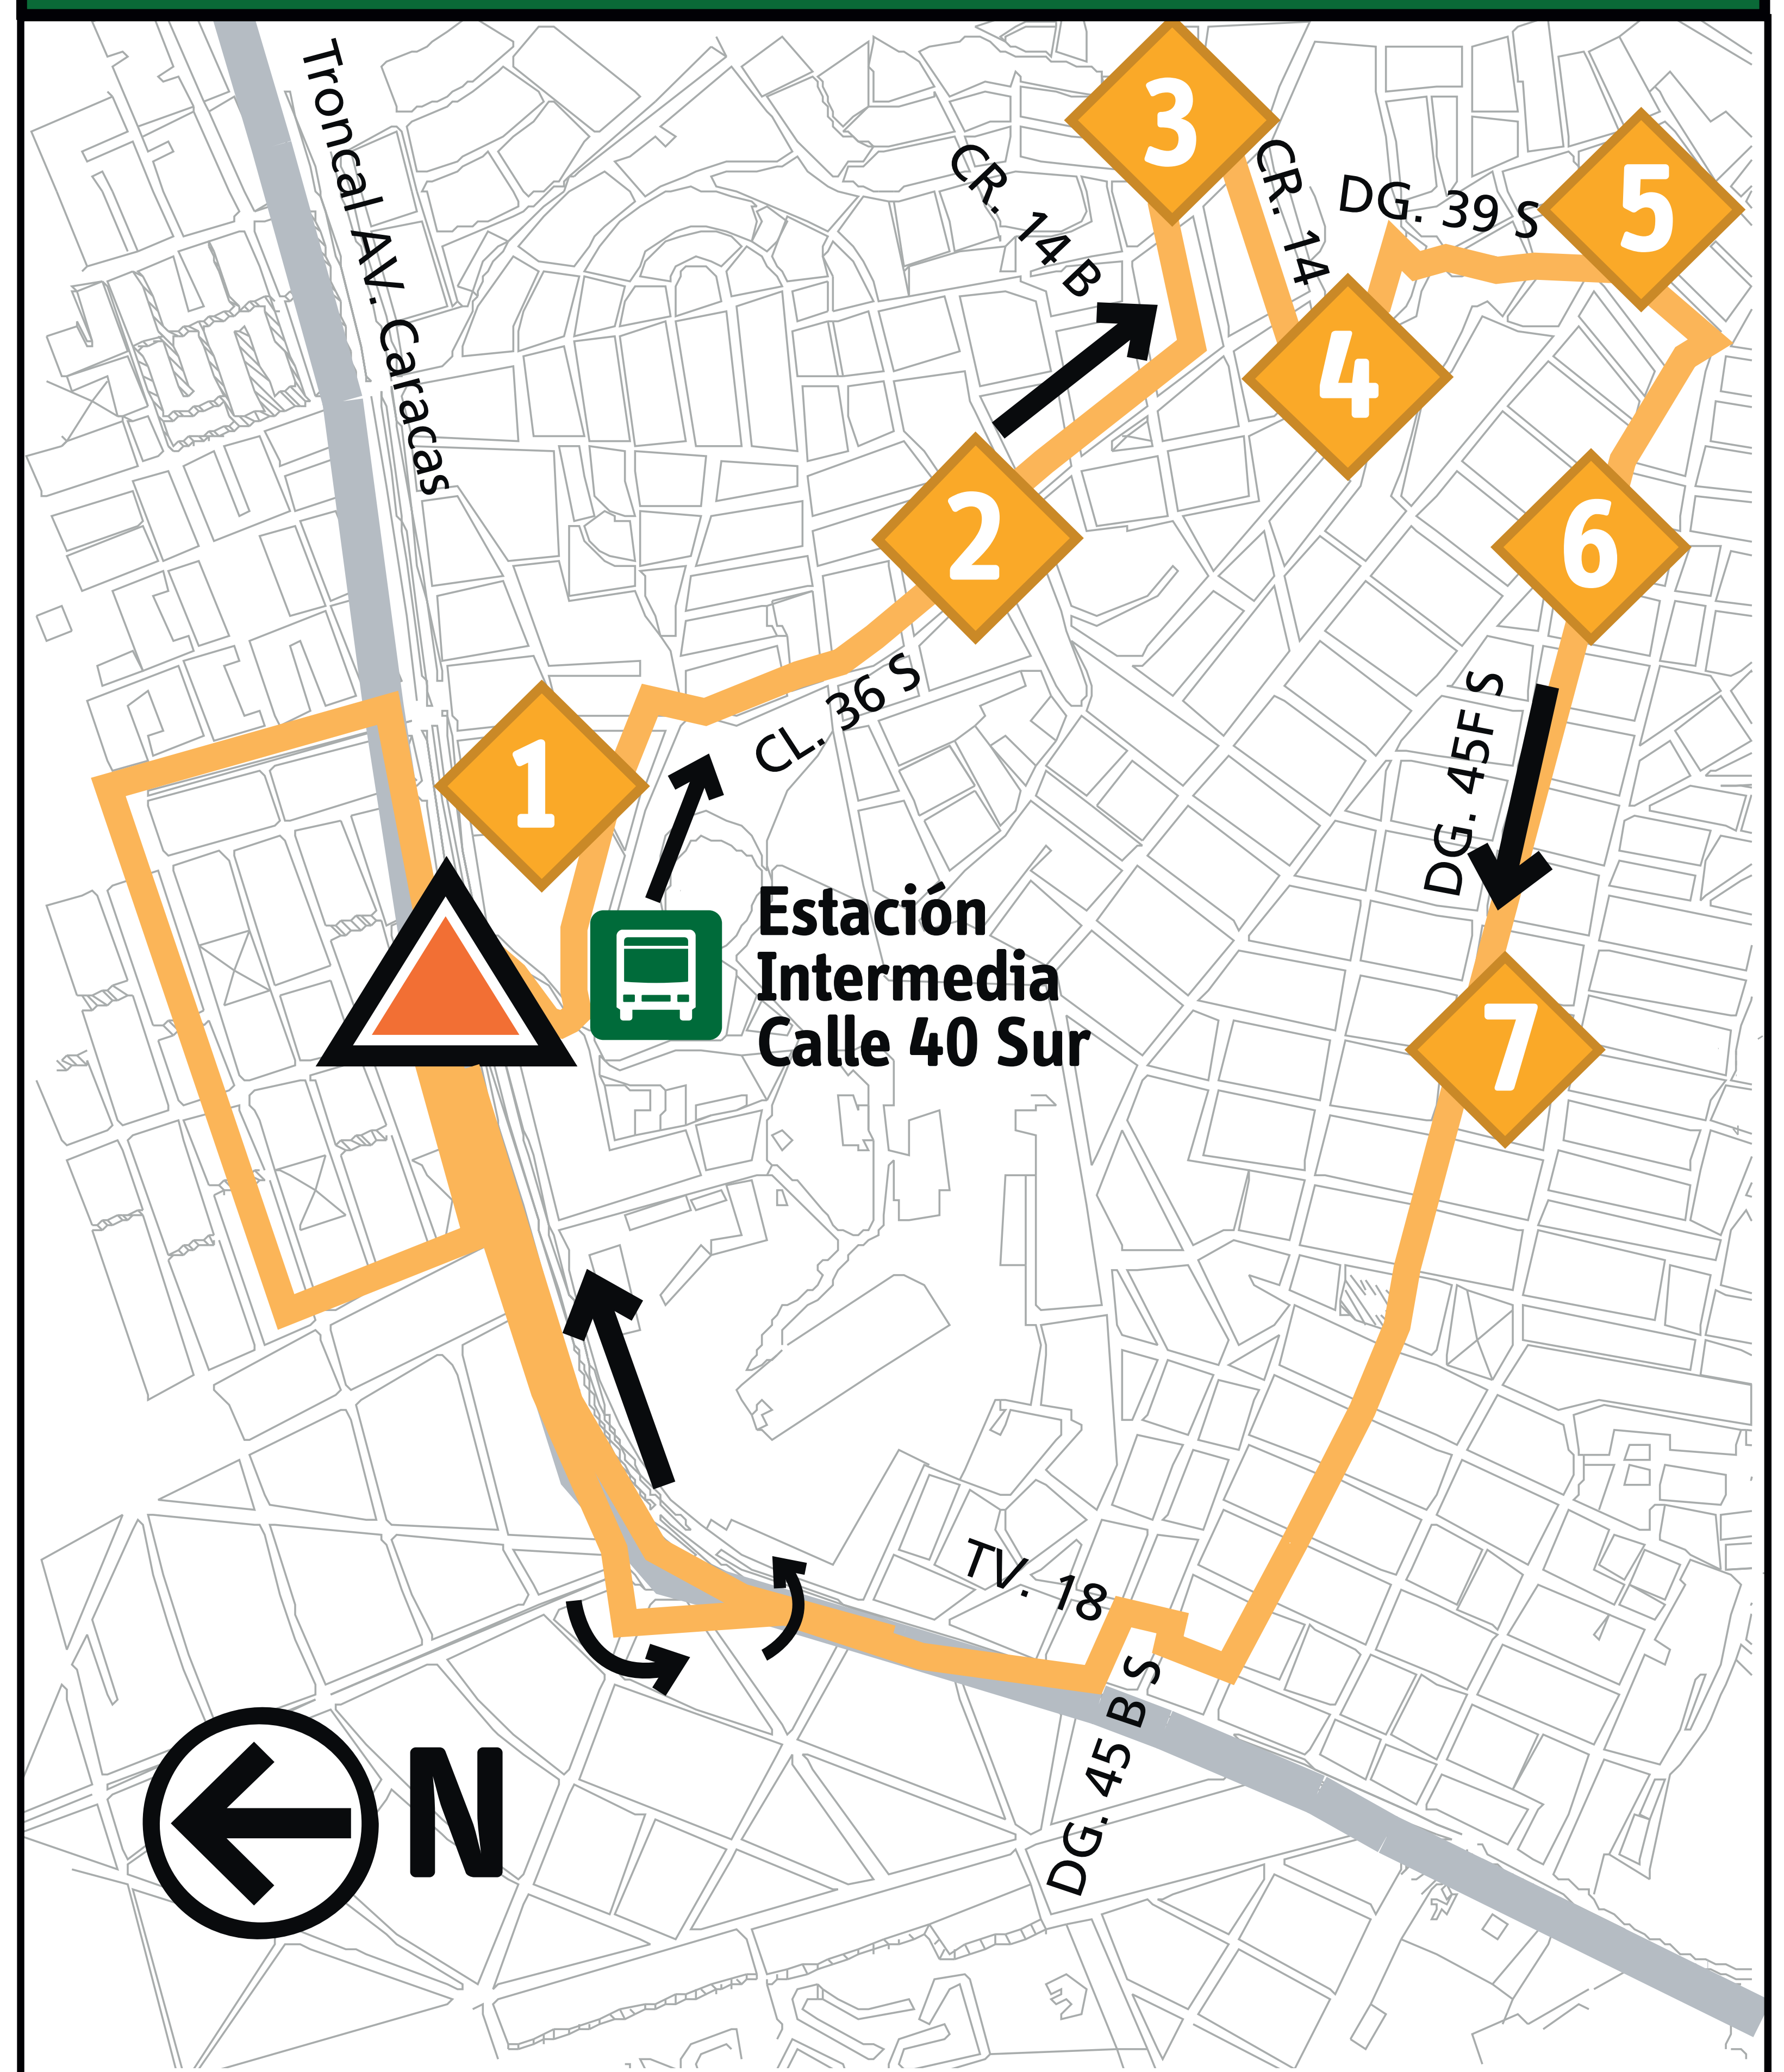

¡ATENCIÓN USUARIOS!

RUTA ALIMENTADORA

7-1 Uribe - Uribe

Desde el 18 de abril de 2015, según su horario, esta ruta presenta una modificación en el sentido de operación, de la siguiente manera:

Desde el inicio de operación hasta las 9:59 a.m., de lunes a sábado, funciona así:

Direcciones de paraderos

- 1 DG 46 Sur - TV 16
- 2 DG 46 Sur - TV 13
- 3 TV 12A - CL 42 Sur
- 4 CL 40B Sur - KR 12C
- 5 CL 33 Bis Sur - KR 14
- 6 DG 36 Sur - KR 12]
- 7 CL 36 Sur - KR 13F

Horarios de Servicio		
Día	Primera llegada al Portal	Última Salida del Portal
L-V	4:05 AM	9:59 AM
S	5:05 AM	9:59 AM
D-F	6:05 AM	11:20 PM

* Los horarios son aproximados

Desde las 10:00 a.m. hasta el cierre de operación, de lunes a sábado, funciona así:

Direcciones de paraderos

- 1 CL 36 Sur - KR 13F
- 2 DG 36 Sur - KR 12]
- 3 CL 33 BIS Sur - KR 14
- 4 CL 40B Sur - KR 12C
- 5 TV 12A - CL 42 Sur
- 6 DG 45F Sur - TV 14 Bis
- 7 DG 45F Sur - TV 16 Bis B

Horarios de Servicio		
Día	Primera llegada al Portal	Última Salida del Portal
L-V	10:00 AM	00:20 AM
S	10:00 AM	00:20 AM

* Los horarios son aproximados

Línea Gratuita **01 8000 115510** / línea **195** Bogotá en una llamada
www.transmilenio.gov.co / www.sitp.gov.co / www.tullaveplus.com