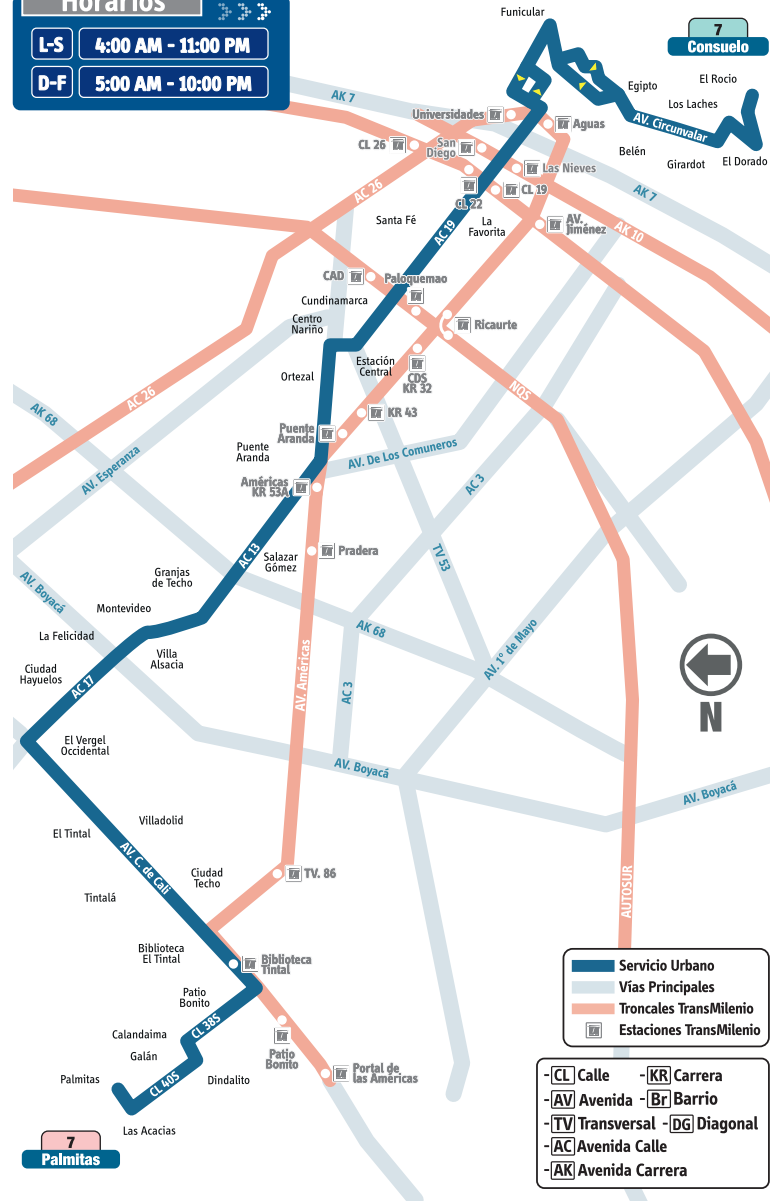

↓ En este mapa de ruta, puedes identificar el recorrido y tu lugar de destino. ↓

Horarios

L-S 4:00 AM - 11:00 PM

D-F 5:00 AM - 10:00 PM

Paraderos cuando el bus va hacia:

Palmitas

- El Consuelo**
KR 11 Este - CL 1B
- Parroquia Beato Alberto Hurtado**
CL 1A Bis - KR 7B Este
- Calle 1B Bis**
KR 7 Este - CL 1B Bis
- Hospital Centro Oriente**
CL 2 Este - KR 5B Este
- IED Jorge Soto del Corral**
TV 3A Este - CL 3
- Calle 5A**
KR 3 Este - CL 5A
- Fundafidro**
KR 3 Este - CL 9B
- EAAB**
KR 6 Este - CL 11
- Teatro La Media Torta**
AK 1 - CL 19A
- Centro Las Gaviotas**
AK 1 - CL 20
- Teleféricos de Monserrate**
AC 20 - AK 1
- Br. Las Aguas**
CL 22 - KR 1 Este
- Universidades**
CL 22 - KR 2
- Br. Las Nieves**
• AC 19 - KR 4
• AC 19 - KR 7
- Pl. Las Nieves**
AC 19 - KR 9
- Br. La Alameda**
AC 19 - AK 13
- Br. La Favorita**
• AC 19 - KR 16A
• AC 19 - KR 18
- Br. El Listón**
AC 19 - KR 20
- Pl. Paloquemao**
AC 19 - KR 27
- C.C. Calima**
AC 19 - KR 28
- Br. Cundinamarca**
• AC 19 - KR 33
• AC 19 - KR 34
- Industrial Centenario**
TV 39 Bis A - AV. Américas
- Br. Ortezal**
• AV. Américas - TV 39
• AV. Américas - KR 43A
- Puente Aranda**
• AC 13 - KR 56
• AC 13 - KR 59
- Br. Centro Industrial**
AC 13 - KR 65
- Br. Granjas de Techo**
AV. Centenario - AK 65
- Br. Montevideo**
AV. Centenario - KR 68B
- Br. Franco**
AV. Centenario - KR 69B