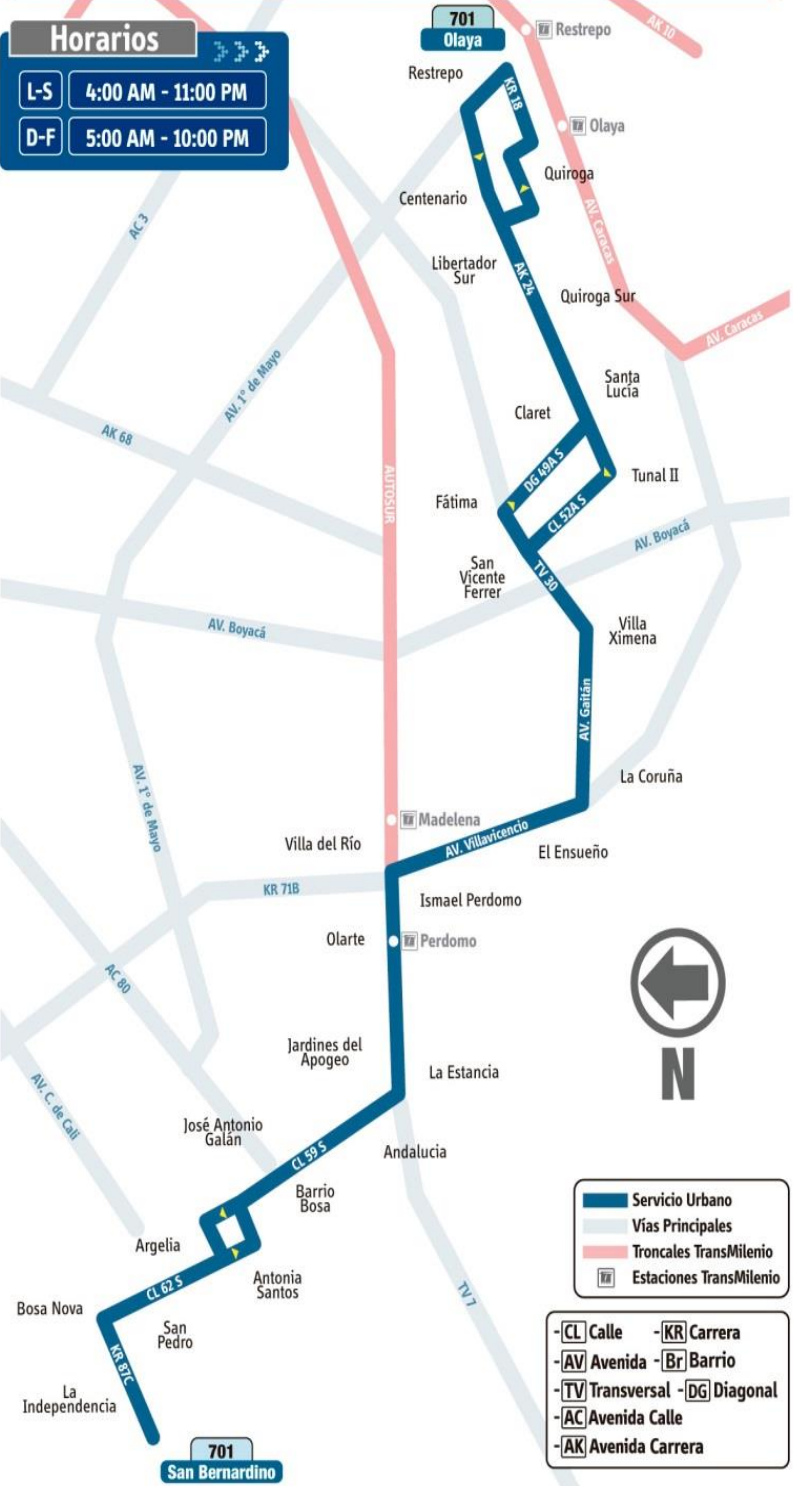

↓ En este mapa de ruta, puedes identificar el recorrido y tu lugar de destino. ↓

Horarios

L-S 4:00 AM - 11:00 PM

D-F 5:00 AM - 10:00 PM

Paraderos cuando el bus va hacia:

San Bernardino

- IED Antonio Baraya
AK 24 - CL 23 Sur
- Br. Centenario
AK 24 - CL 27 Sur
- Br. Libertador
AK 24 - CL 31B Sur
- Br. Murillo Toro
• AK 24 - CL 32A Sur
• AK 24 - CL 36 Sur
- Urb. Quiroga IX Etapa
AK 24 - CL 40 Sur
- Br. Inglés
AK 24 - CL 42 Sur
- Br. Santa Lucía
AK 24 - CL 46 Sur
- C.C. Ciudad Tunal
AK 24A - CL 48B Sur
- Tunal Oriental
CL 52 Sur - KR 24A
- IED Marco Fidel Suarez
CL 52A Sur - KR 24C
- Br. El Carmen
• CL 52A Sur - KR 28
• CL 52A Sur - KR 31
- Br. San Vicente
• TV 30 - CL 54 Sur
• TV 30 - AC 56A Sur
- Urb. Kalamary
AK 51 - CL 54 Sur
- Br. El Ensueño
• AK 51 - CL 68 Sur
• AV. V/cio - TV 70D
- Br. Madelena
AV. V/cio - CL 63 Sur
- Rafael Escamilla
AV. V/cio - CL 57R Sur
- Estación Perdomo
AC 57R Sur - KR 72
- Cementerio Apogeo
• NQS - TV 74
• AV. Bosa - KR 97K
- Villa Nhora
CL 59 Sur - KR 78B
- Desarrollo Jose Antonio Galán
CL 59 Sur - KR 78L

701

San Bernardino	
AK 24	Tunal
AV. Gaitán	Madelena
AutoSur	Jardines del Apogeo
KR 87C	La Independencia

- Br. La Sultana del Sur
CL 60 Sur - KR 80D
- Desarrollo Argelia
CL 60 Sur - KR 81A
- Centro Educativo Argelia
KR 81D - CL 60C Sur
- Br. La Paz Bosa
CL 62 Sur - KR 82G
- Villa Magda
CL 62 Sur - KR 86G
- Br. La Estanzuela
KR 87C - CL 62B
- Br. Porvenir La Concepción
KR 87C - CL 68A Sur
- La Vega San Bernardino
KR 87C - CL 70D Sur
- Br. El Paradero
KR 87C - CL 71B Sur
- Br. La Estancia
KR 87C - CL 74 Sur

Paraderos cuando el bus va hacia:

Olaya