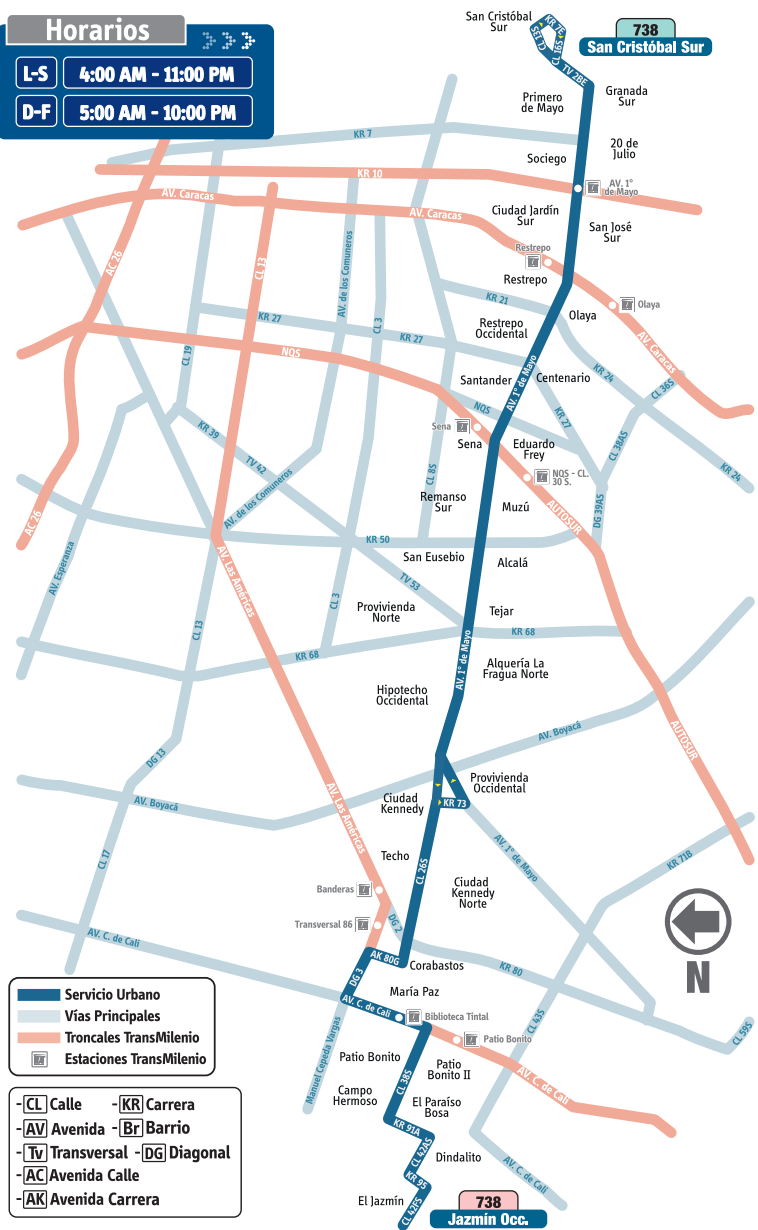

En este mapa de ruta, puedes identificar el recorrido y tu lugar de destino.

Horarios

L-S 4:00 AM - 11:00 PM

D-F 5:00 AM - 10:00 PM

Paraderos cuando el bus va hacia:

Jazmín Occ.

- Br. El Jazmín
CL 42F Sur - KR 98C Bis
- Col. El Jazmín Occidental
CL 42F Sur - KR 97A Bis
- Pq. Dindalito
KR 95 - CL 42B Sur
- IED Villa Dindalito
CL 42A Sur - KR 92
- KR 91
KR 91 - CL 42 Sur
- CL 40A Sur
KR 91A - CL 40A Sur
- Pq. El Rosario
KR 91 A - CL 38A Sur
- IEDIT Rodrigo de Triana
CL 38 Sur - KR 89
- Br. Patio Bonito II
CL 38 Sur - KR 87D
- Estación Patio Bonito
CL 38 Sur - KR 86A
- Br. Saucedal
AK 86 - CL 36 Sur
- CL 1A Sur
AV. C. de Cali - CL 1A Sur
- Estación Biblioteca Tintal
AV. Américas - KR 82
- Ciudad Techo II
KR 80G - CL 2
- Corabastos
KR 80G - CL 2
- KR 79F
CL 26 S - KR 79F
- KR 78L
CL 26 Sur - KR 78L

- Br. Techo KR 78F
CL 26 Sur - KR 78F
- IED Kennedy
CL 26 Sur - KR 73B
- Br. Provienda Occidental
TV 72N - CL 35B Sur
- Br. Provienda KR 71D
AV. 1 de Mayo - KR 71D
- Br. Provienda KR 69B
AV. 1 de Mayo - KR 69B
- Br. Provienda KR 68D
AV. 1 de Mayo - KR 68D
- Br. Tejar
AV. 1 de Mayo - KR 52A
- Br. Alcalá
AV. 1 de Mayo - KR 51D
- IED Benjamín Herrera
• AV. 1 de Mayo - KR 51
• AV. 1 de Mayo - KR 40B
- KR 38B
AV. 1 de Mayo - KR 38B
- KR 35A
AV. 1 de Mayo - KR 35A
- AV. NQS
AV. 1 de Mayo - KR 33
- Br Santander KR 31
AV. 1 de Mayo - KR 31
- IED Francisco de Paula Santander Sede A
AV. 1 de Mayo - KR 28
- Br. Santiago Pérez
AV. 1 de Mayo - KR 25