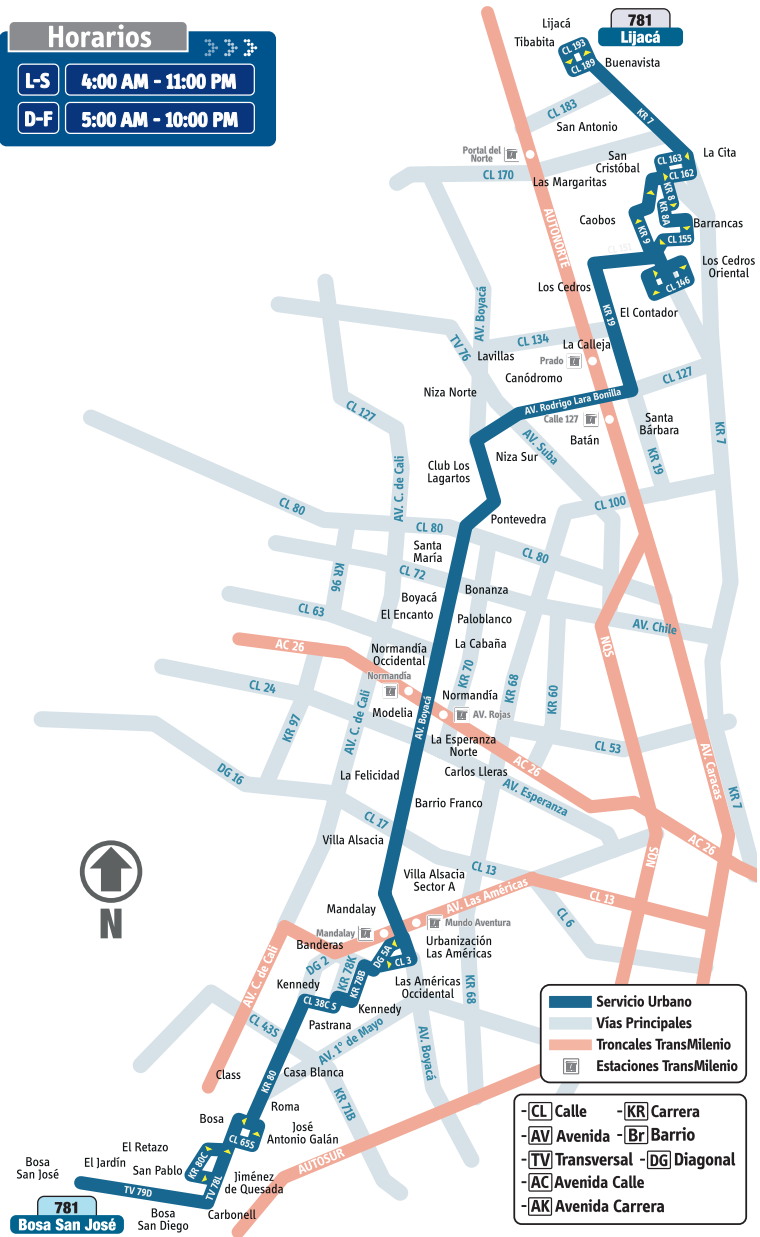

↓ En este mapa de ruta, puedes identificar el recorrido y tu lugar de destino. ↓

Horarios

L-S 4:00 AM - 11:00 PM

D-F 5:00 AM - 10:00 PM

Paraderos cuando el bus va hacia: Bosa San José

- IED Colegio Unión Colombia CL 189 - KR 7B
- Estación de bombeo Codito I AK 7 - CL 186
- IED Friedrich Naumann AK 7 - CL 182
- Centro de Abastos del norte AK 7 - CL 181
- Universidad de la Salle sede Floresta AK 7 - CL 175
- Br. El Redil AK 7 - CL 174
- Clínica San Juan Bosco AK 7 - CL 170
- CUN sede Norte AK 7 - CL 166
- Servita AK 7 - CL 165
- IED Divino Maestro AK 7 - CL 163
- Br. San Cristóbal Norte CL 163 AK 7 - KR 7A
- Br. San Cristóbal Norte KR 8 CL 162
- Br. Barrancas Norte CL 159B KR 8 - CL 159B
- Br. Barrancas Norte CL 156A KR 8A - CL 156A
- Br. Barrancas KR 7H CL 156 - KR 7H
- Br. Barrancas KR 9 CL 155 - KR 9
- CL 153 AK 9 - CL 153
- Parques de Capri CL 151 - KR 11
- Pq. Lorena CL 151 - KR 14B
- Pq. Las Margaritas CL 151 - KR 17
- CL 150 AK 19 - CL 150
- CL 148 AK 19 - CL 148
- Br. Los Cedros AK 19 - CL 145
- CL 142 AK 19 - CL 142
- CAI Contador AK 19 - CL 137
- AC 134 AK 19 - CL 134
- Br. La Calleja AK 19 - CL 128B
- CL 127A AK 19 - CL 127A
- Clínica Reina Sofia AC 127 - KR 20
- Auto Norte AC 127 - KR 46
- Br. Prado Veranigo AC 127 - KR 51A