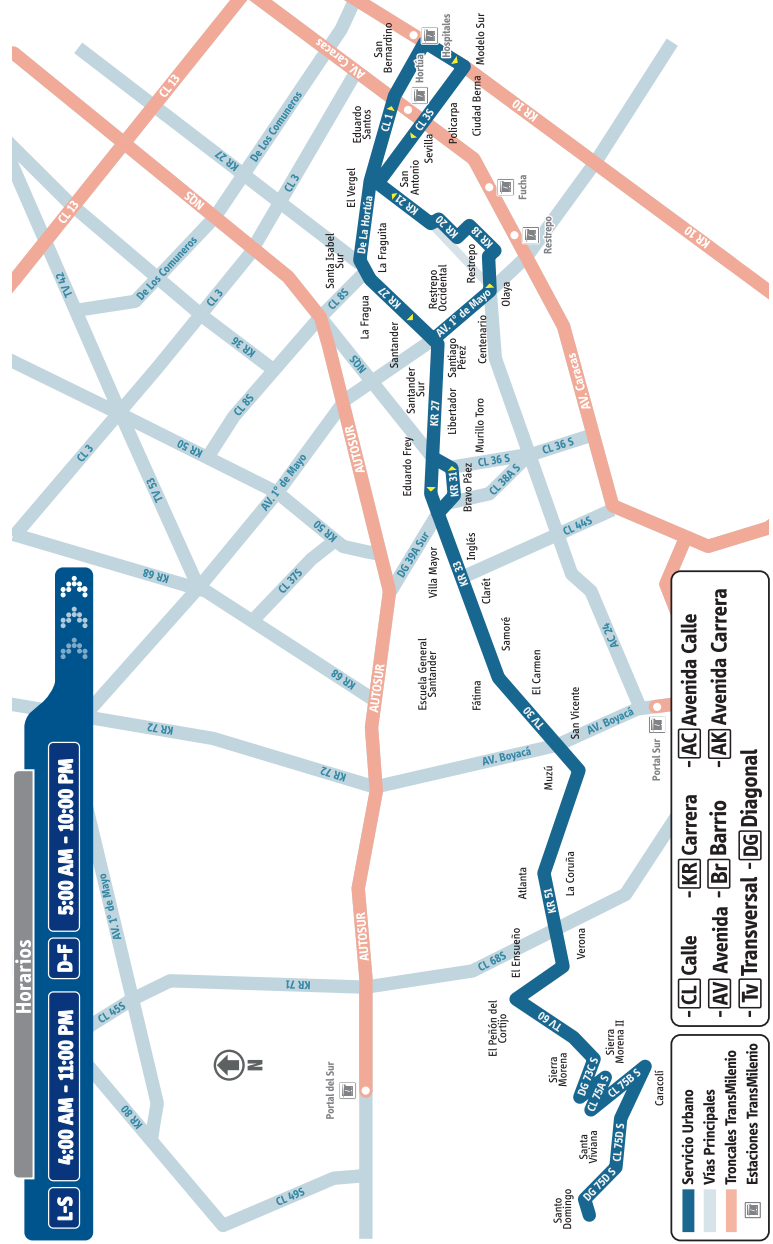

↓ En este mapa de ruta, puedes identificar el recorrido y tu lugar de destino. ↓

Paraderos cuando el bus va hacia:

Santo Domingo

- IED CEDIT Jaime Pardo Leal
CL 3 Sur - KR 10
- Urb. Fucha Sevilla Sur
CL 3 Sur - KR 12A
- Hospital Santa Clara
CL 3 Sur - KR 14B
- Br. San Antonio
CL 3 Sur - KR 19
- Br. Santa Isabel Sur
 - AC 1 - KR 24B
 - AC 1 - KR 26A
- Br. La Fragua
KR 27 - CL 14 Sur
- Br. Santander
KR 27 - CL 18 Sur
- IED Francisco de Paula Santander Sede A
AK 27 - CL 26 Sur
- Col. Manuel Murillo Toro
AK 27 - CL 31B Sur
- Pq. Público Villa Mayor
AK 33 - CL 40
- Policía Nacional
AK 33 - CL 47A Sur
- Col. San José de Cafasso
AK 33 - CL 49B Sur
- Br. Fátima
TV 30 - DG 50 Sur
- Br. San Vicente
 - TV 30 - CL 54 Sur
 - TV 30 - AC 56A Sur

900	
Santo Domingo	
Estación Hospitales	
AK 24	Matatigres
AV. 1º de Mayo	Muzú
AV. Gaitán	Sierra Morena

- Urb. Kalamary
AK 51 - CL 54 Sur
- Br. El Ensueño
AK 51 - CL 68 Sur
- Urb. Bosques de la Candelaria
CL 68F Sur - AK 51
- Pq. Sierra Morena
KR 71A - DG 68 Sur
- Br. Sierra Morena
 - TV 60 - CL 69D Sur
 - TV 60 - KR 73 Sur
 - DG 73C Sur - TV 73B
- Corporación Minuto de Dios
DG 75 Sur - TV 74
- TV 73C
DG 75 Sur - TV 73C
- TV 73J
DG 73C Sur - TV 73J
- Sierra Morena
CL 75B Sur - TV 73H
- Br. Sierra Morena
CL 75B Sur - TV 73B
- IED Sierra Morena
CL 75D Sur - KR 73B
- Salón Comunal Santa Viviana
CL 75D Sur - KR 74F
- Br. Santa Viviana
CL 75D Sur - KR 75H
- Br. Santo Domingo
CL 68B Sur - KR 77B