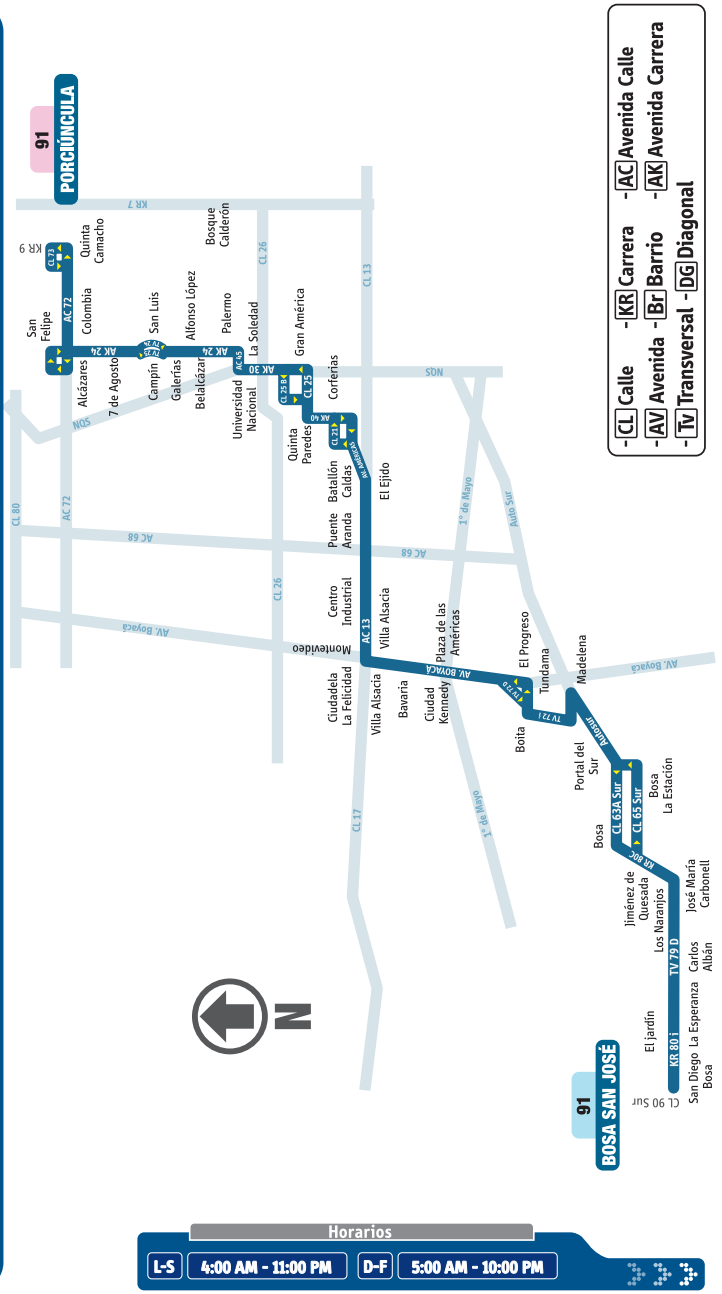

En este mapa de ruta, puedes identificar el recorrido y tu lugar de destino.

**Horarios**  
**L-S 4:00 AM - 11:00 PM**    **D-F 5:00 AM - 10:00 PM**