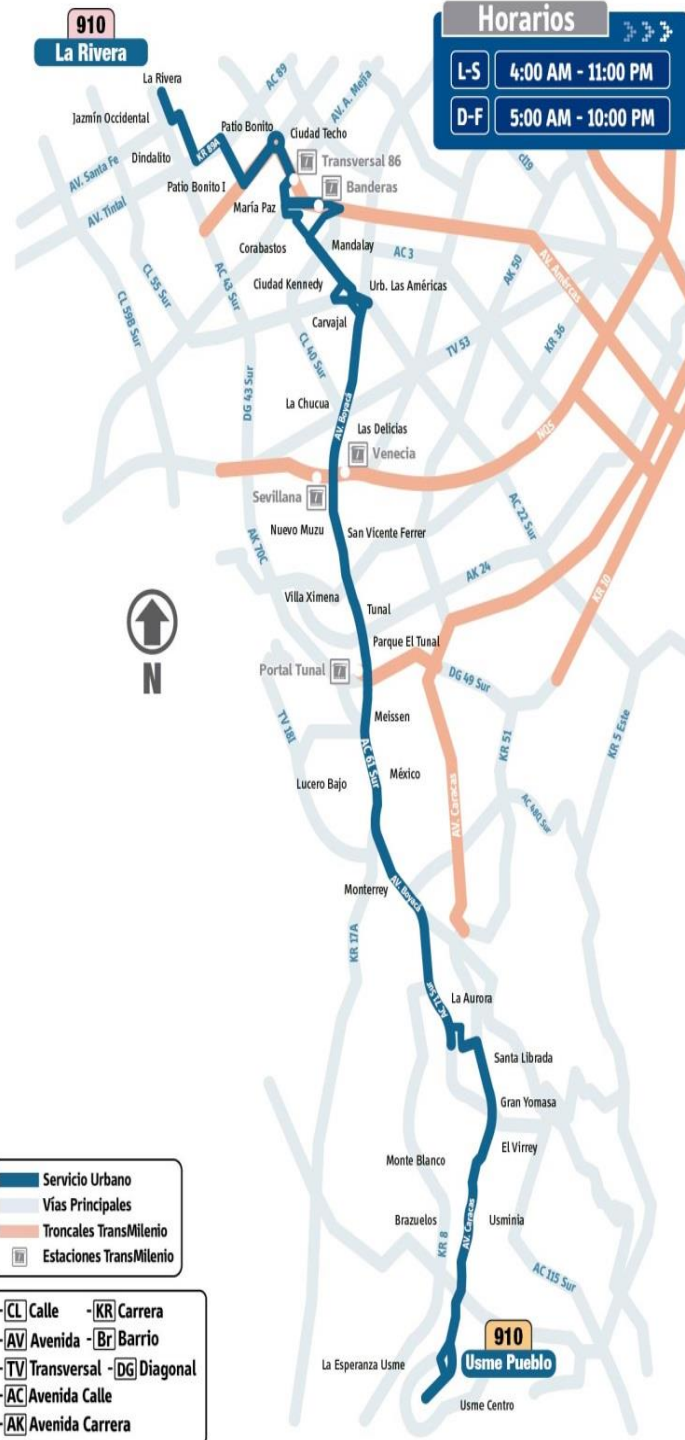

↓ En este mapa de ruta, puedes identificar el recorrido y tu lugar de destino. ↓

Paraderos cuando el bus va hacia:

La Rivera

Br. Centro Usme
KR 3 - CL 138B Sur

Plaza Central de Usme
KR 3 - CL 137 Sur

Br. Centro Usme - La Esperanza
KR 3 - CL 136 Sur

Br. Centro Usme Urbano
KR 3 - CL 133C Sur

Br. La Requilinea
KR 3 - CL 131 Sur

Br. El Pedregal-La Lira
• KR 3 - CL 129 Sur
• KR 2A - CL 123 Sur

Br. Villa Anita Usme
KR 2A - CL 116A Sur

Br. Bosque El Limonar
TV 1B - CL 112 Sur

Br. Brazuelos
KR 1A - CL 102 Sur

IED Monteblanco
AV. Caracas - CL 94A Sur

Br. El Virrey
• AV. Caracas - CL 93B Sur
• AV. Caracas - CL 91B

Br. Gran Yomasa
AK 1 - CL 81 Sur

IED Miguel de Cervantes
AK 1 - CL 76B Sur

C. C. Santa Librada
AK 1 - CL 74C Sur

Pq. Brasilia
CL 73D Sur - AV. Caracas

Br. Santa Librada
KR 3 - CL 73B Sur

Pq. La Aurora
CL 71F Sur - KR 3 Bis

910 La Rivera		910 La Rivera	
AV. Caracas	Yomasa	AV. Boyacá	Carvajal
CL 73D S	La Aurora	CL 26 S	Ciudad Kennedy
AV. Boyacá	Portal Tunal	AV. Américas	Banderas
	La Sevillana	CL 38 S	Patio Bonito