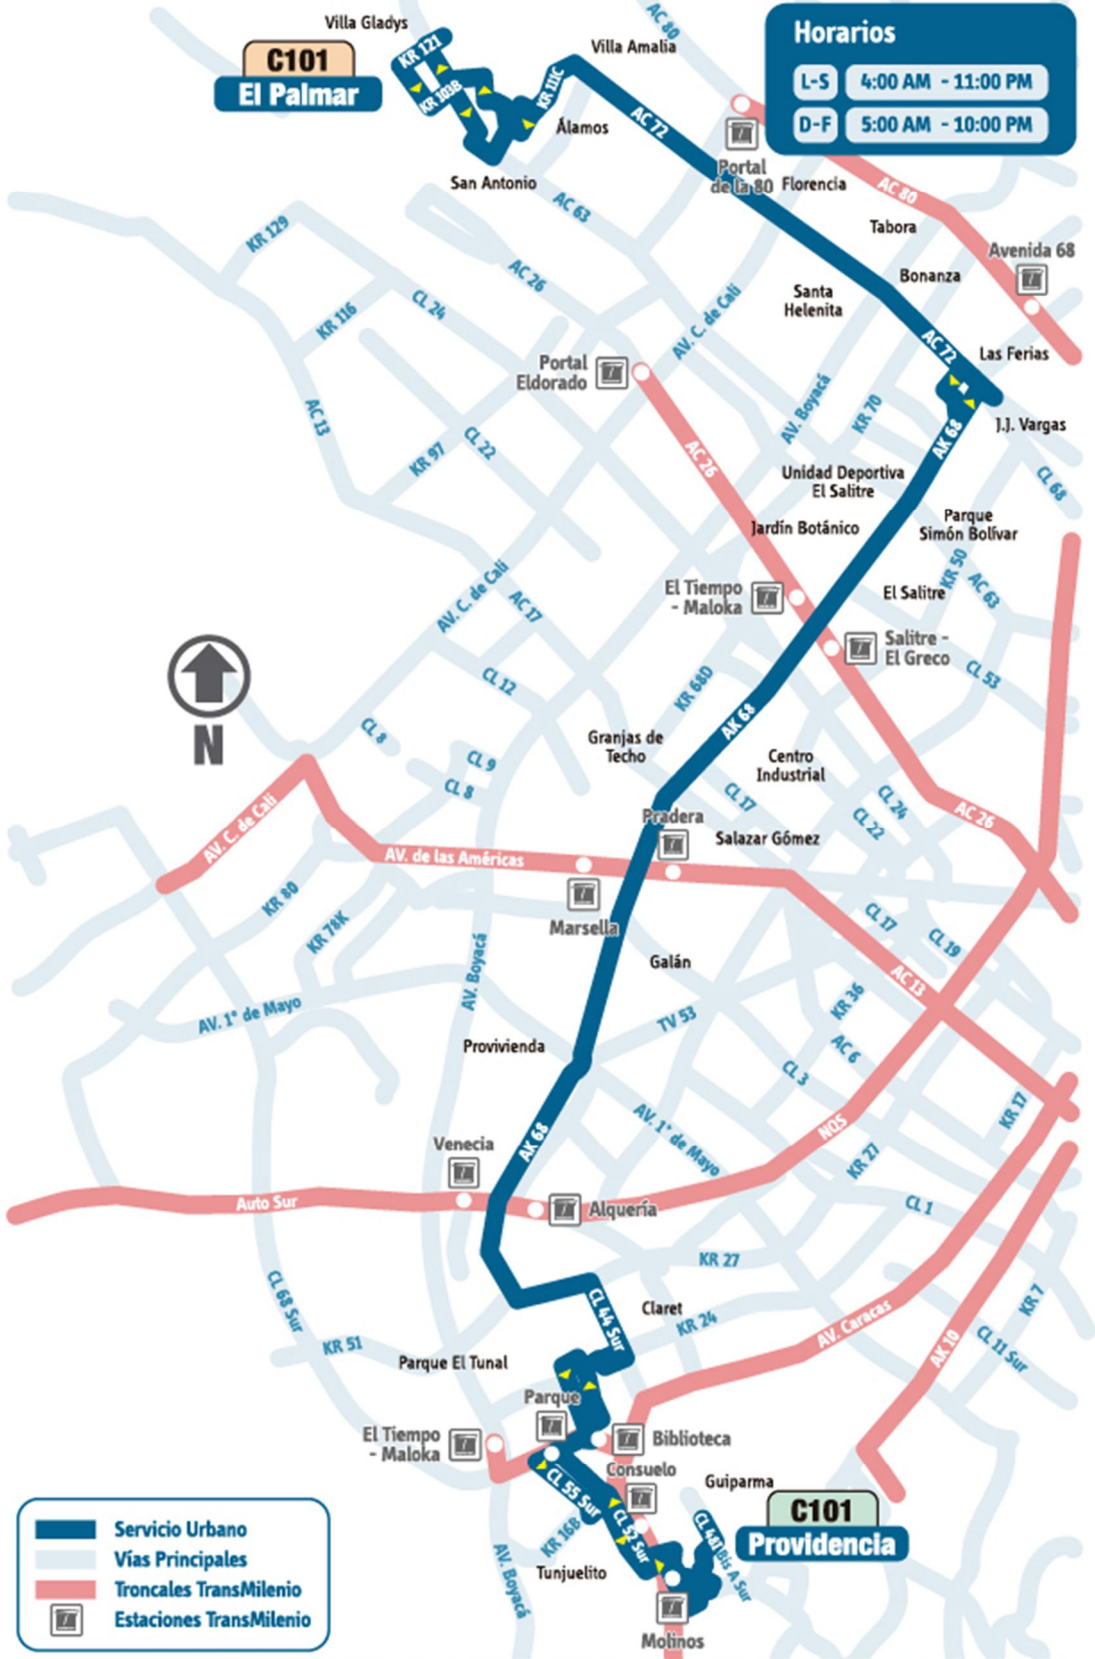

↓ En este mapa de ruta, puedes identificar el recorrido y tu lugar de destino. ↓

Convenciones

-CL Calle	-KR Carrera	-DG Diagonal	-AC Avenida Calle	-Auto Autopista
-AV Avenida	-Br Barrio	-TV Transversal	-AK Avenida Carrera	-NQS Norte Quito Sur

¡ATENCIÓN USUARIOS!

NUEVO SERVICIO URBANO

Providencia - El Palmar

C101

La tabla de tu ruta C101 ahora se verá así ↓

Cuando el bus va
hacia Providencia:

C101	
Providencia	
CL 64	Villa Gladys
AC 72	Las Ferias
AK 68	Pq. Simón Bolívar
CL 49C S	Marruecos

Cuando el bus va
hacia El Palmar:

C101	
El Palmar	
CL 52S	Tunjuelito
AK 68	El Salitre
AC 72	Tabora
KR 112	Villa Gladys

ALCALDÍA MAYOR
DE BOGOTÁ D.C.

Paraderos cuando el bus va hacia:

Providencia

C101

Providencia
 CL 64 Villa Gladys
 AC 72 Las Ferias
 AK 68 Pq. Simón Bolívar
 CL 66 Marruecos