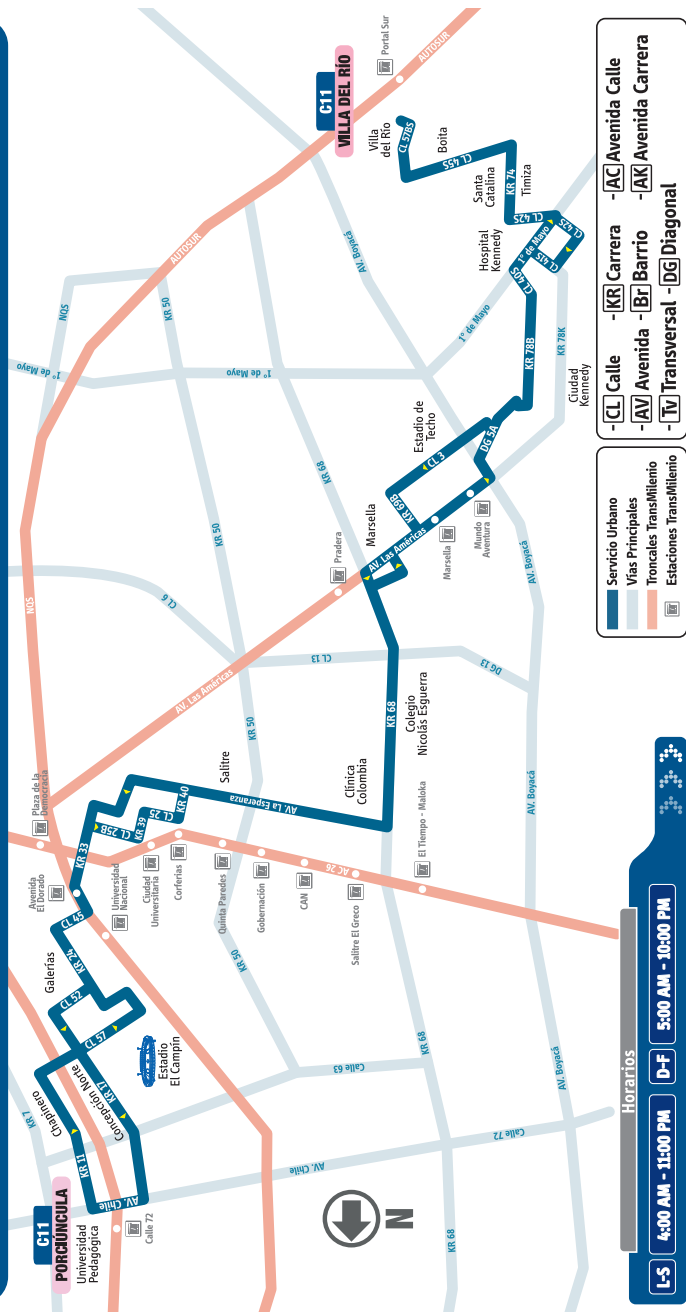

En este mapa de ruta, puedes identificar el recorrido y tu lugar de destino.

Paraderos cuando el bus va hacia:

## Villa del Río

- Clí. de Traumatología y Ortopedia KR 11 - CL 71
- Br. Quinta Camacho KR 11 - CL 69
- Clí. del niño • KR 11 - CL 67 • AK 11 - CL 65
- Pq. Lourdes AK 13 - CL 63A
- Cuerpo Oficial de Bomberos de Bogotá AK 13 - CL 61
- Almacenes Tía AK 13 - CL 57
- IED Manuela Beltran AC 57 - KR 15
- Pq. El Divino Salvador AC 57 - KR 17
- KR 20 AC 57 - KR 20
- TV 25 AC 57 - TV 25
- TV 27 AC 57 - TV 27
- Estadio Nemesio Camacho el Campín AK 24 - CL 53B
- C.C. Galerías • CL 53B - TV 25 • AK 24 - AC 53
- C.C. Galerías CL 52 AK 24 - CL 52
- IED Palermo AK 24 - CL 49
- Br. Palermo AC 45 AK 24 - AC 45A
- Col. El Carmelo AC 45 - KR 25A
- Urb. La Soledad CL 45 AC 45 - KR 27A
- Br. Acevedo Tejada KR 33 - CL 30
- Estación Ciudad Universitaria KR 33 - AC 26
- KR 33 CL 25B - KR 33
- KR 38 CL 25B - KR 38
- Corferias • KR 40 - CL 24C • KR 40 - CL 24A
- Br. Quinta Paredes AV. Esperanza - KR 43A
- Br. Quinta Paredes KR 45 AV. Esperanza - KR 45
- Embajada de Estados Unidos AV. Esperanza - AK 50
- Br. Ciudad Salitre Nororiental AV. Esperanza - KR 57
- Imprenta Nacional AV. Esperanza - KR 66
- Br. Salitre Occidental CL 24B KR 68A - CL 24B
- KR 68A DG 24C - TV 68
- Colsanitas AK 68 - CL 24
- AC 22 AK 68 - 22A
- CL 20 AK 68 - CL 20
- CL 19 AK 68 - CL 18
- CL 13 AK 68 - CL 13
- Br. Lusitania AK 68 - CL 12A
- CL 11 AK 68 - CL 11
- Col. Nicolás Esguerra AK 68 - CL 8
- Estación Marsella AV. Américas - KR 69C
- Estación Mundo Aventura AV. Américas - KR 71B Bis
- Clí. del Occidente DG 5A - KR 72 Bis

C11	C11
Villa del Río	Villa del Río
AC 57 Estadio El Campín	AK 68 Col. Nicolás Esguerra
AK 24 Clí. Palermo	Américas Clí. De Occidente
AK 40 Corferias	KR 78 B Hosp. Kennedy
AC 24 Salitre	CL 45 S Timiza

Paraderos cuando el bus va hacia: