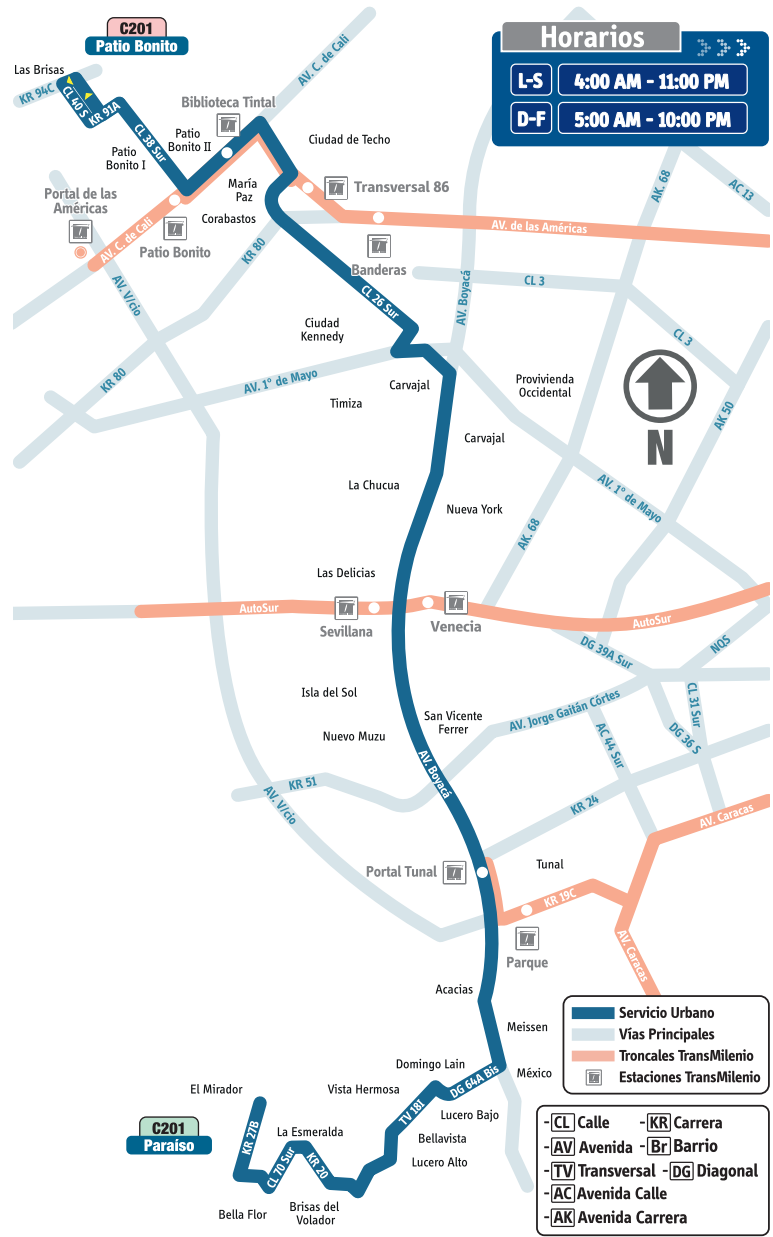

↓ En este mapa de ruta, puedes identificar el recorrido y tu lugar de destino. ↓

Paraderos cuando el bus va hacia:

**C201**

**Patio Bonito**

AV. Boyacá	Parque El Tunal
CL 26 Sur	Ciudad Kennedy
AK 80	Corabastos
AV. C. Cali	Biblioteca Tintal

- AV. 1° de Mayo**  
AV. Boyacá - CL 31 Sur
- IED Kennedy**  
CL 26 Sur - KR 72C
- KR 73C**  
CL 26 Sur - KR 73C
- KR 78**  
CL 26 Sur - KR 78
- KR 78H**  
CL 26 Sur - KR 78H
- KR 79C**  
CL 26 Sur - KR 79C
- Corabastos**  
KR 80G - CL 2
- Br. Ciudad Techo II**  
AV. de las Américas - KR 82A
- Br. Patio Bonito**  
AK 86 - CL 26 Sur
- CL 34 Bis Sur**  
AV. C. de Cali - CL 34Bis Sur
- Estación Patio Bonito**  
AK 86 - CL 37A Sur
- KR 87I**  
CL 38 Sur - KR 87I
- Br. el Paraíso**  
• KR 91A - CL 38B Sur  
• CL 38C Sur - KR 93A