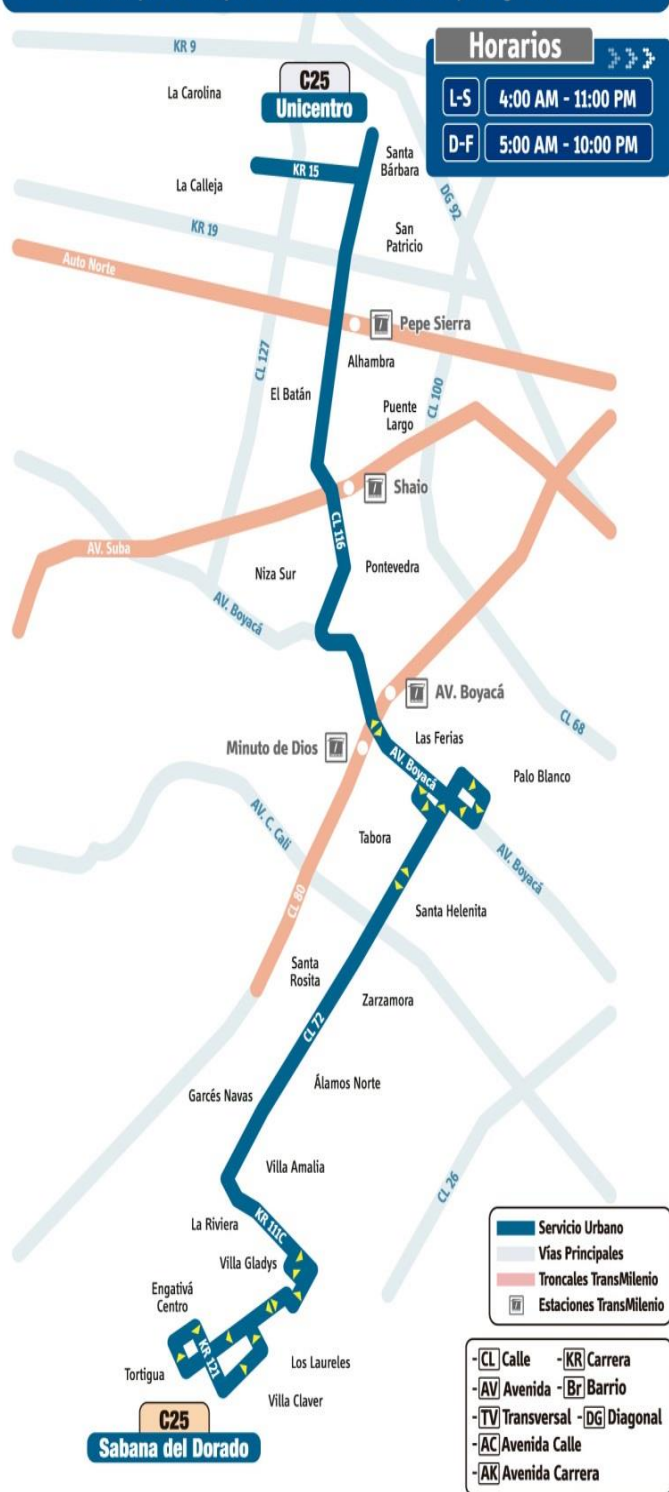

↓ En este mapa de ruta, puedes identificar el recorrido y tu lugar de destino. ↓

Paraderos cuando el bus va hacia:

## Sabana del Dorado

- La Calleja  
AK 15 - CL 127
- C.C. Unicentro  
AK 15 - CL 124
- CL 122  
AK 15 - CL 122
- Pquia. Santa Beatriz  
AK 15 - CL 119
- AC 116  
AK 15 - CL 116
- Br. Santa Bárbara Occidental  
• AC 116 - KR 15B  
• AC 116 - KR 17  
• AC 116 - KR 18B  
• AC 116 - AK 19  
• AC 116 - KR 20
- Br. La Alhambra  
AC 116 - KR 50
- Br. Mónaco  
AC 116 - KR 53B
- KR 54B  
AC 116 - KR 54B
- Colegio Agustiniانو Norte  
AC 116 - AV. Suba
- KR 70C  
AC 116 - KR 70C
- Br. Potosí  
AC 116 - KR 70H
- Club Los Lagartos  
AV. Boyacá - CL 96A
- Makro Calle 80  
AV. Boyacá - AC 80
- Br. Santa María  
AV. Boyacá - CL 77A
- IED Tabora Sede B  
AV. Boyacá - CL 74
- Centro Médico Cruz Blanca  
CL 74 - AV. Boyacá
- Humedal Santa María del Lago  
KR 73A - CL 72A
- Br. Santa María  
AC 72 - KR 75
- Br. Tabora  
• AC 72 - KR 76  
• AC 72 - KR 80
- Br. Almería  
AC 72 - AV. C. Cali
- Br. Florencia  
AC 72 - KR 90

C25

Sabana del Dorado
AC 116 Pontevedra
AV. Boyacá Bonanza
AC 72 Tabora
KR 111C Villa Gladys

- Br. Santa Rosita  
AC 72 - KR 93
- Br. El Cedro  
AC 72 - KR 97
- Br. Álamos Norte  
AC 72 - AK 104
- Pq. Público Plazuelas del Virrey  
AC 72 - TV 106
- Pq. Público Villa Amalia  
AC 72 - KR 109
- Br. La Riviera  
KR 111C - CL 70A Bis
- Br. Marandú  
• KR 111C - CL 67  
• KR 111C - CL 64A
- Br. Bonaire  
CL 64 - KR 112C
- Terminal TUYO  
CL 64 - KR 113D
- C.C. Muisca  
CL 64 - KR 118B
- Pq. Engativá  
CL 64 - KR 122A

Paraderos cuando el bus va hacia: