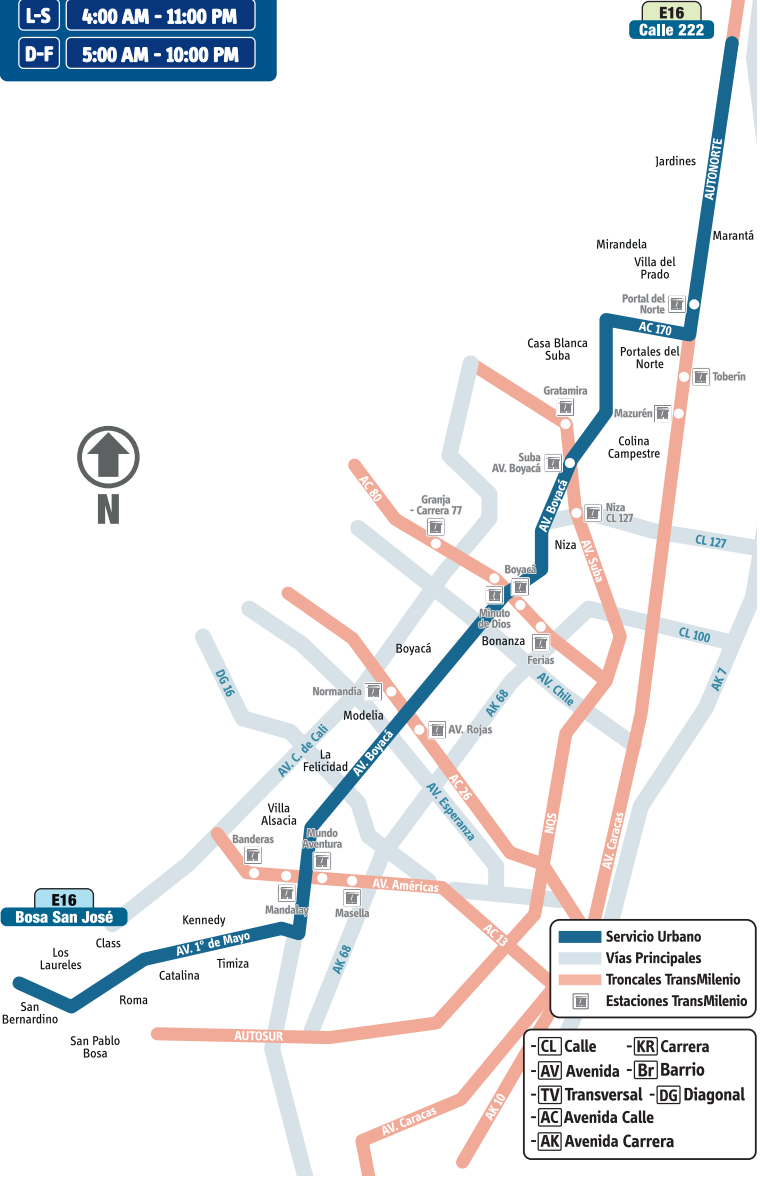

↓ En este mapa de ruta, puedes identificar el recorrido y tu lugar de destino. ↓

Horarios

L-S 4:00 AM - 11:00 PM

D-F 5:00 AM - 10:00 PM

Paraderos cuando el bus va hacia:

Bosa San José

- ↓ Pq. Comercial Bima Auto Norte - AC 235
- ↓ Br. La Santa María Auto Norte - AC 222
- ↓ Club Campestre Cafam Auto Norte - CL 215
- ↓ Escuela Colombiana de Ingeniería Auto Norte - CL 205
- ↓ Cem. Jardines del Recuerdo Auto Norte - CL 197
- ↓ Club Campestre El Rancho Auto Norte - CL 194
- ↓ C. C. Santafé Auto Norte - CL 187
- ↓ Br. Nueva Zelândia Auto Norte - CL 178
- ↓ Portal del Norte Auto Norte - CL 174A
- ↓ Fundación Uniagraria AC 170 - KR 49B
- ↓ Carrera 55 AC 170 - KR 54C
- ↓ Br. Villa del Prado AC 170 - CL 56A
- ↓ C.C. Portal 170 CL 169B - DG 58
- ↓ San José V Sector CL 169B - KR 67
- ↓ Pq. Casablanca AV. Boyacá - CL 167
- ↓ Calle 163 AV. Boyacá - CL 163
- ↓ Br. Gilmar AV. Boyacá - AC 153
- ↓ Br. Casa Blanca AV. Boyacá - CL 152B
- ↓ Escuela de Carabineros AV. Boyacá - AC 147
- ↓ Br. Iberia • AV. Boyacá - AC 138 • AV. Boyacá - AC 134
- ↓ Br. Ciudad Jardín Norte AV. Boyacá - AV. Suba
- ↓ Estación Suba - AV. Boyacá - CL 128A
- ↓ Montessori British School AV. Boyacá - CL 128
- ↓ Br. Calatrava AV. Boyacá - CL 127A Bis
- ↓ Pq. Alto de Los Lagartos AV. Boyacá - CL 127
- ↓ Club Los Lagartos AV. Boyacá - AC 116
- ↓ Club Los Lagartos AV. Boyacá - CL 96A
- ↓ Makro Calle 80 AV. Boyacá - AC 80
- ↓ Br. Santa María AV. Boyacá - CL 77A
- ↓ IED Tabora Sede B AV. Boyacá - CL 74
- ↓ AV. Chile AV. Boyacá - AC 72
- ↓ Br. Boyacá AV. Boyacá - CL 69A
- ↓ Colegio Andrés Frey AV. Boyacá - CL 66A
- ↓ Br. Luján AV. Boyacá - CL 64H
- ↓ AC 63 AV. Boyacá - AC 63
- ↓ Br. Normandía AC 53 AV. Boyacá - CL 53
- ↓ AC 26 AV. Boyacá - CL 26
- ↓ AV. Esperanza AV. Boyacá - AV. La Esperanza
- ↓ C.C. Los Tres Elefantes AV. Boyacá - CL 23
- ↓ C.C. Montevideo Plaza AV. Boyacá - AC 22
- ↓ AC 17 AV. Boyacá - AC 17
- ↓ Br. Interindustrial AV. Boyacá - CL 13
- ↓ AV. Alsacia AV. Boyacá - CL 12
- ↓ Cooperativa de Sub-Oficiales AV. Boyacá - CL 10
- ↓ Br. Bavaria AV. Boyacá - CL 8
- ↓ AV. de las Américas AV. Boyacá - CL 6D