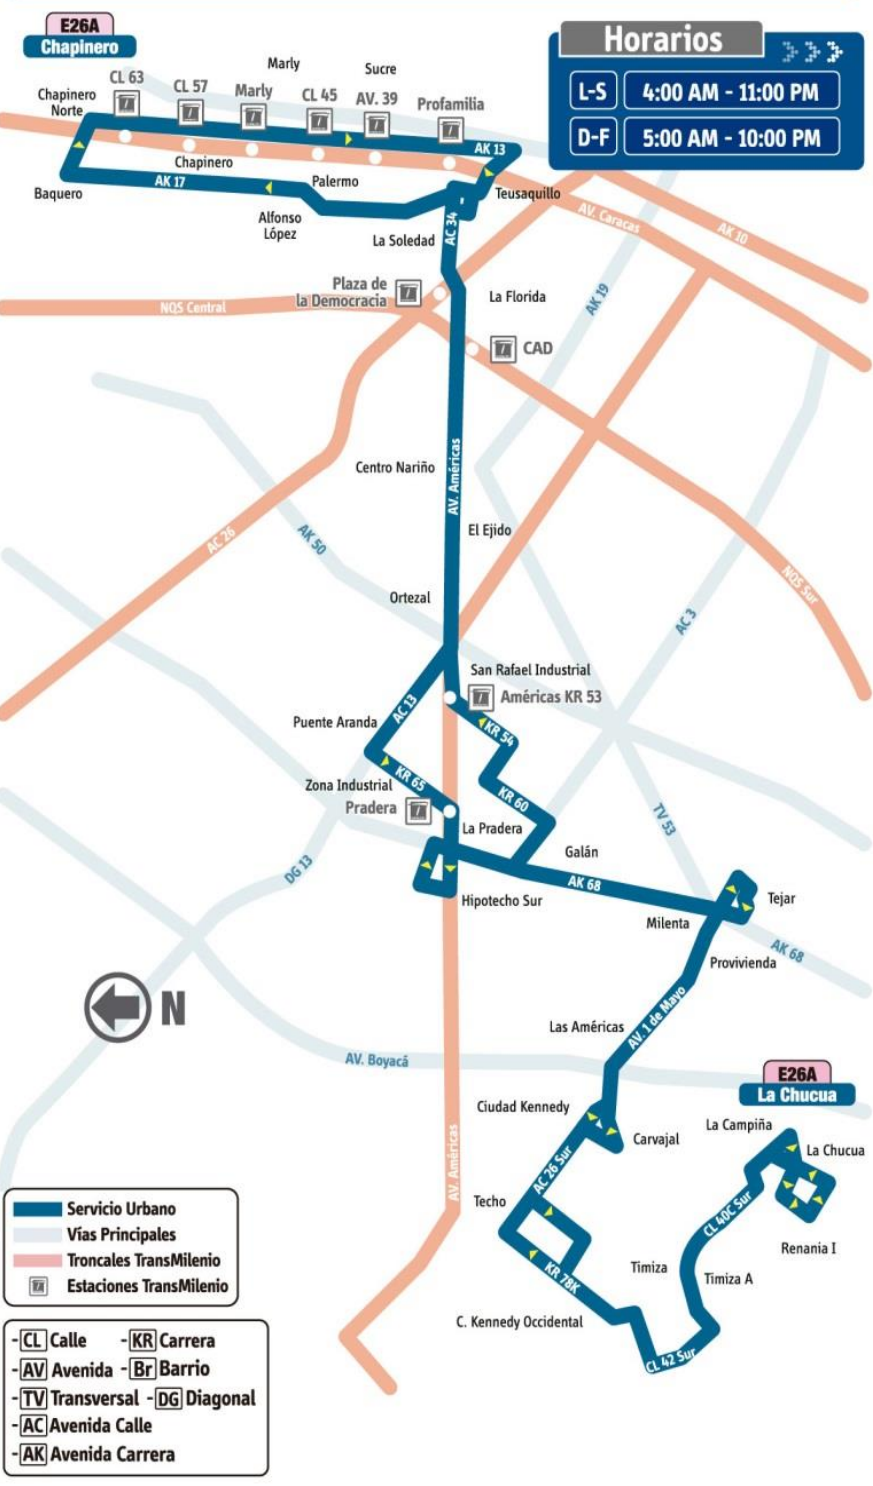

↓ En este mapa de ruta, puedes identificar el recorrido y tu lugar de destino. ↓

Paraderos cuando el bus va hacia:

La Chucua

- Centro Cosmos 64
AK 13 - CL 64
- Pq. Lourdes
AK 13 - CL 63A
- Cuerpo Oficial de Bomberos de Bogotá
AK 13 - CL 61
- Almacenes Tía
AK 13 - CL 57
- Tecnoparque SENA
AK 13 - CL 54
- Fundación Oftalmológica Nacional
AK 13 - CL 50
- U. Piloto
AK 13 - CL 46
- U. La Gran Colombia
AK 13 - CL 44
- Br. Sucre
AK 13 - CL 40
- RCN Radio
AK 13 - CL 38
- FECODE
AK 13 - CL 34
- Br. San Martín
• AK 13 - CL 31
• AC 32 - KR 13A
- Br. Teusaquillo
AC 32 - AV. Caracas
- Federación Colombiana de Fútbol
KR 16 - AC 32
- Federación Colombiana de Fútbol
KR 16 - CL 33A
- CAI Teusaquillo
AC 34 - KR 16
- Br. Teusaquillo
AC 34 - KR 20
- CONACED
AC 34 - KR 24
- Concejo de Bogotá
AC 34 - KR 27
- Plaza de la Democracia
AV. Américas - KR 29
- Antonio Nariño
AV. Américas - KR 33
- Br. Ortezal
• AV. Américas - TV 39
• AV. Américas - KR 43A
- Br. Puente Aranda
• AV. Centenario - KR 56
• AV. Centenario - KR 59
- C.C. Zona In
KR 65 - CL 12
- Br. Salazar Gómez
KR 65 - CL 11
- Estación Pradera
• KR 65 - AV. Américas
• AV. Américas - KR 65
- AV. Américas
AK 68 - CL 4G
- Br. La Igualdad
AK 68 - AC 3
- Br. Hipotecho Sur
AK 68 - CL 3 Sur