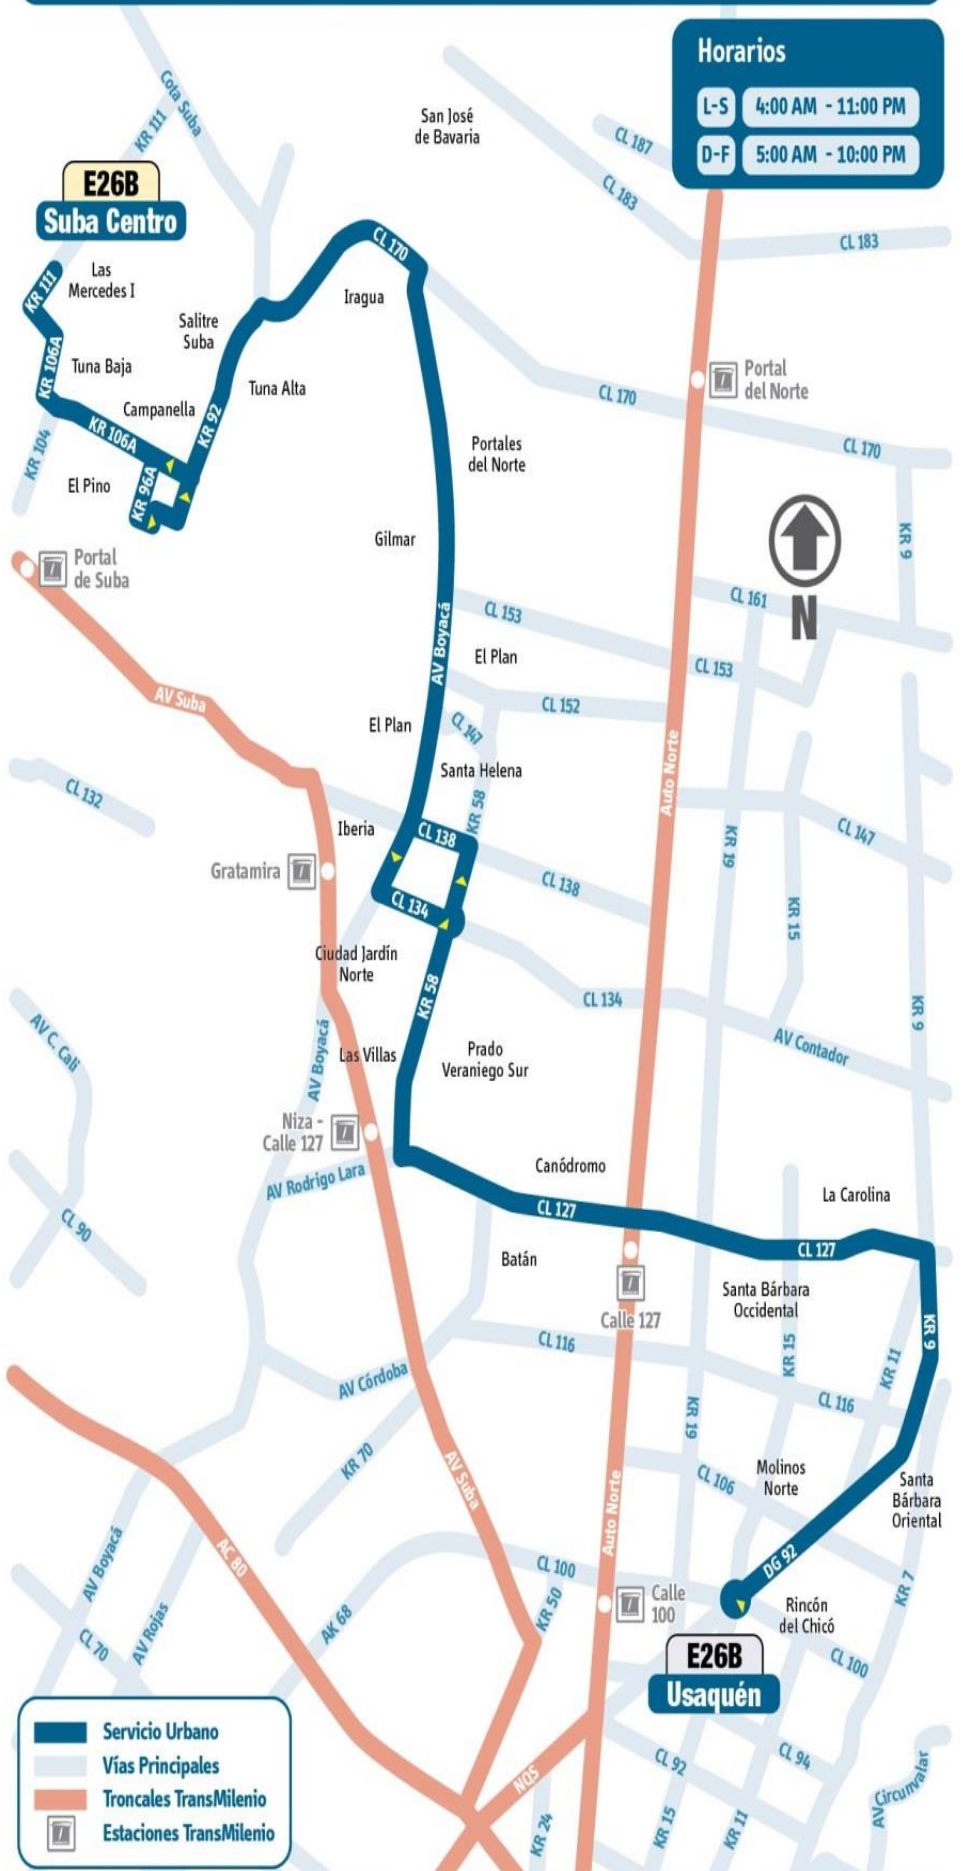

↓ En este mapa de ruta, puedes identificar el recorrido y tu lugar de destino. ↓

Paraderos cuando el bus va hacia:

## Suba Centro

- Br. Rincón del Chicó  
AK 9 - CL 102
- Escuela de Infantería  
AK 9 - CL 104A
- Br. Santa Ana Occidental  
AK 9 - CL 107A
- C.C. Santa Ana  
AK 9 - DG 108A
- Santa Ana Occidental  
AK 9 - CL 115
- Fundación Santa Fe de Bogotá  
AK 9 - CL 117A
- Br. Santa Bárbara Oriental  
• AK 9 - CL 120A  
• AK 9 - CL 125
- Instituto Pedagógico Nacional  
AC 127 - KR 11 Bis A
- Pq. El Country  
AC 127 - KR 11C
- Br. La Carolina  
AC 127 - KR 14A
- Hotel Estelar La Fontana  
AC 127 - AK 15A
- KR 16A  
AC 127 - KR 16A
- Pq. Público La Calleja  
AC 127 - KR 18B
- Clínica Reina Sofía  
AC 127 - KR 20

- Auto Norte  
AC 127 - KR 46
- Br. Prado Veraniego  
AC 127 - KR 51A
- Pq. Córdoba  
AC 127 - KR 54A
- Br. Prado Veraniego  
AC 127 - KR 56B
- Hacienda Córdoba Niza VIII  
• AC 127 - KR 57A  
• AC 127 - AV. Villas
- C.C. Bulevar Niza  
AV. Villas - CL 127D
- Br. Villas III Sector  
• AV. Villas - CL 128B  
• AV. Villas - CL 129
- Urb. La Colina Campestre  
• AV. Villas - CL 131  
• AV. Villas - AC 134
- Urb. Áticos del Norte  
AV. Villas - CL 134A
- Urb. La Colina Campestre II Sector  
AV. Villas - CL 137A
- Col. Hijas de Cristo Rey  
AC 138 - AV. Villas
- Br. Atenas  
AV. Boyacá - CL 139
- Éxito Colina  
AV. Boyacá - CL 146B
- Br. El Plan  
AV. Boyacá - CL 147

## Usaquén

E26B Suba Centro		E26B Suba Centro	
KR 9	Santa Bárbara	AC 170	San José de Bavaria
AC 127	Canódomo	KR 92	Tuna Alta
KR 58	Colina Campestre	CL 153	Tuna Baja
AV. Boyacá	Casablanca	CL 159	Suba - Salitre