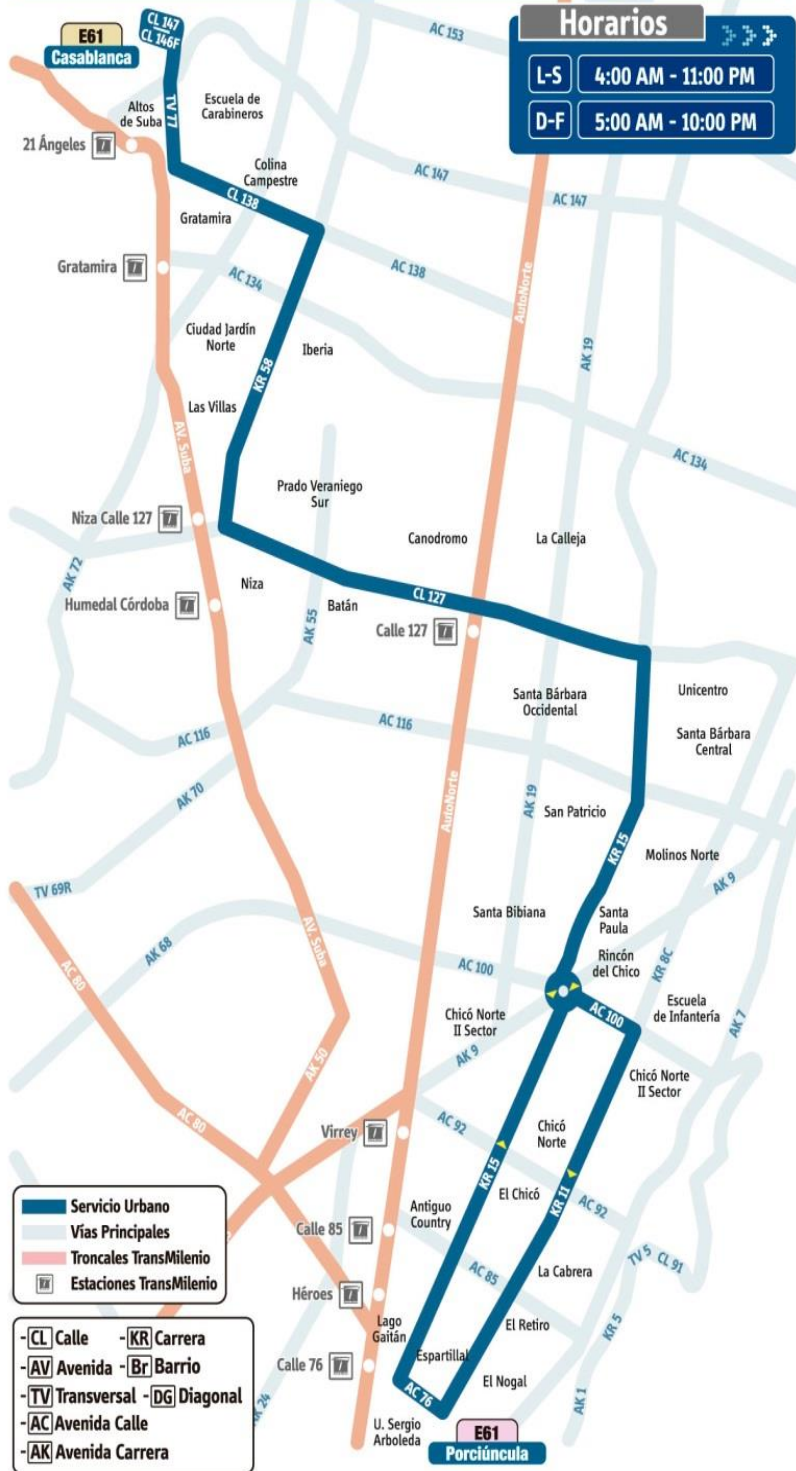

↓ En este mapa de ruta, puedes identificar el recorrido y tu lugar de destino. ↓

Paraderos cuando el bus va hacia:

Casablanca

- C.C. Unilago
AK 15 - CL 79
- C.C. Atlantis Plaza
AK 15 - CL 80
- Cli. del Country
AK 15 - CL 84 Bis
- C.C. Artelana
AK 15 - CL 86A
- Pq. El Virrey
AK 15 - CL 87
- CADE Chicó
AK 15 - CL 90
- C.C. La Plazuela
AK 15 - CL 91
- C.C. Centro 93
AK 15 - CL 93
- Cámara de Comercio Sede Norte
AK 15 - CL 93A
- Chicó Norte II Sector
• AK 15 - CL 95
• AK 15 - CL 97
- Centro de Negocios Chicó Plaza
AK 15 - CL 98
- Br. Rincón del Chico
AK 15 - CL 101
- AC 106
AK 15 - CL 105A
- Br. Molinos Norte
AK 15 - CL 106
- CL 112
AK 15 - CL 112
- CL 119
AK 15 - CL 118A
- Br. Santa Bárbara Central
AK 15 - CL 122
- C.C. Unicentro
AK 15 - CL 124
- Hotel Estelar La Fontana
AC 127 - AK 15A
- KR 16A
AC 127 - KR 16A
- Pq. Público La Calleja
AC 127 - KR 18B
- Clínica Reina Sofía
AC 127 - KR 20
- Auto Norte
AC 127 - KR 46
- Br. Prado Veraniego
AC 127 - KR 51A
- Br. Córdoba
AC 127 - KR 54A
- Br. Prado Veraniego
AC 127 - KR 56B

E61

Casablanca

- AK 15 Unicentro
- AC 127 Niza
- AV. Villas Iberia
- AC 138 Gratamira

- Hacienda Córdoba Niza VIII
AC 127 - KR 57A
- C.C. Bulevar Niza
• AC 127 - KR 58
• AK 58 - CL 127D
- Br. Villas III Sector
• AV. Villas - CL 128B
• AV. Villas - CL 129
- Urb. La Colina Campestre
• AV. Villas - CL 131
• AV. Villas - AC 134
- Urb. Áticos del Norte
AV. Villas - CL 134A
- Urb. La Colina Campestre II Sector
AV. Villas - CL 137A
- Colegio Hijas de Cristo Rey
AC 138 - AV. Villas
- Br. Atenas
• AC 138 - KR 72A
• AC 138 - KR 73
- Br. Atenas - Hibernia
TV 75 - AC 138
- Br. Altos de Suba
KR 76 - AC 145
- Br. Casablanca I
KR 76 - CL 146C

Paraderos cuando el bus va hacia:

Porciúncula