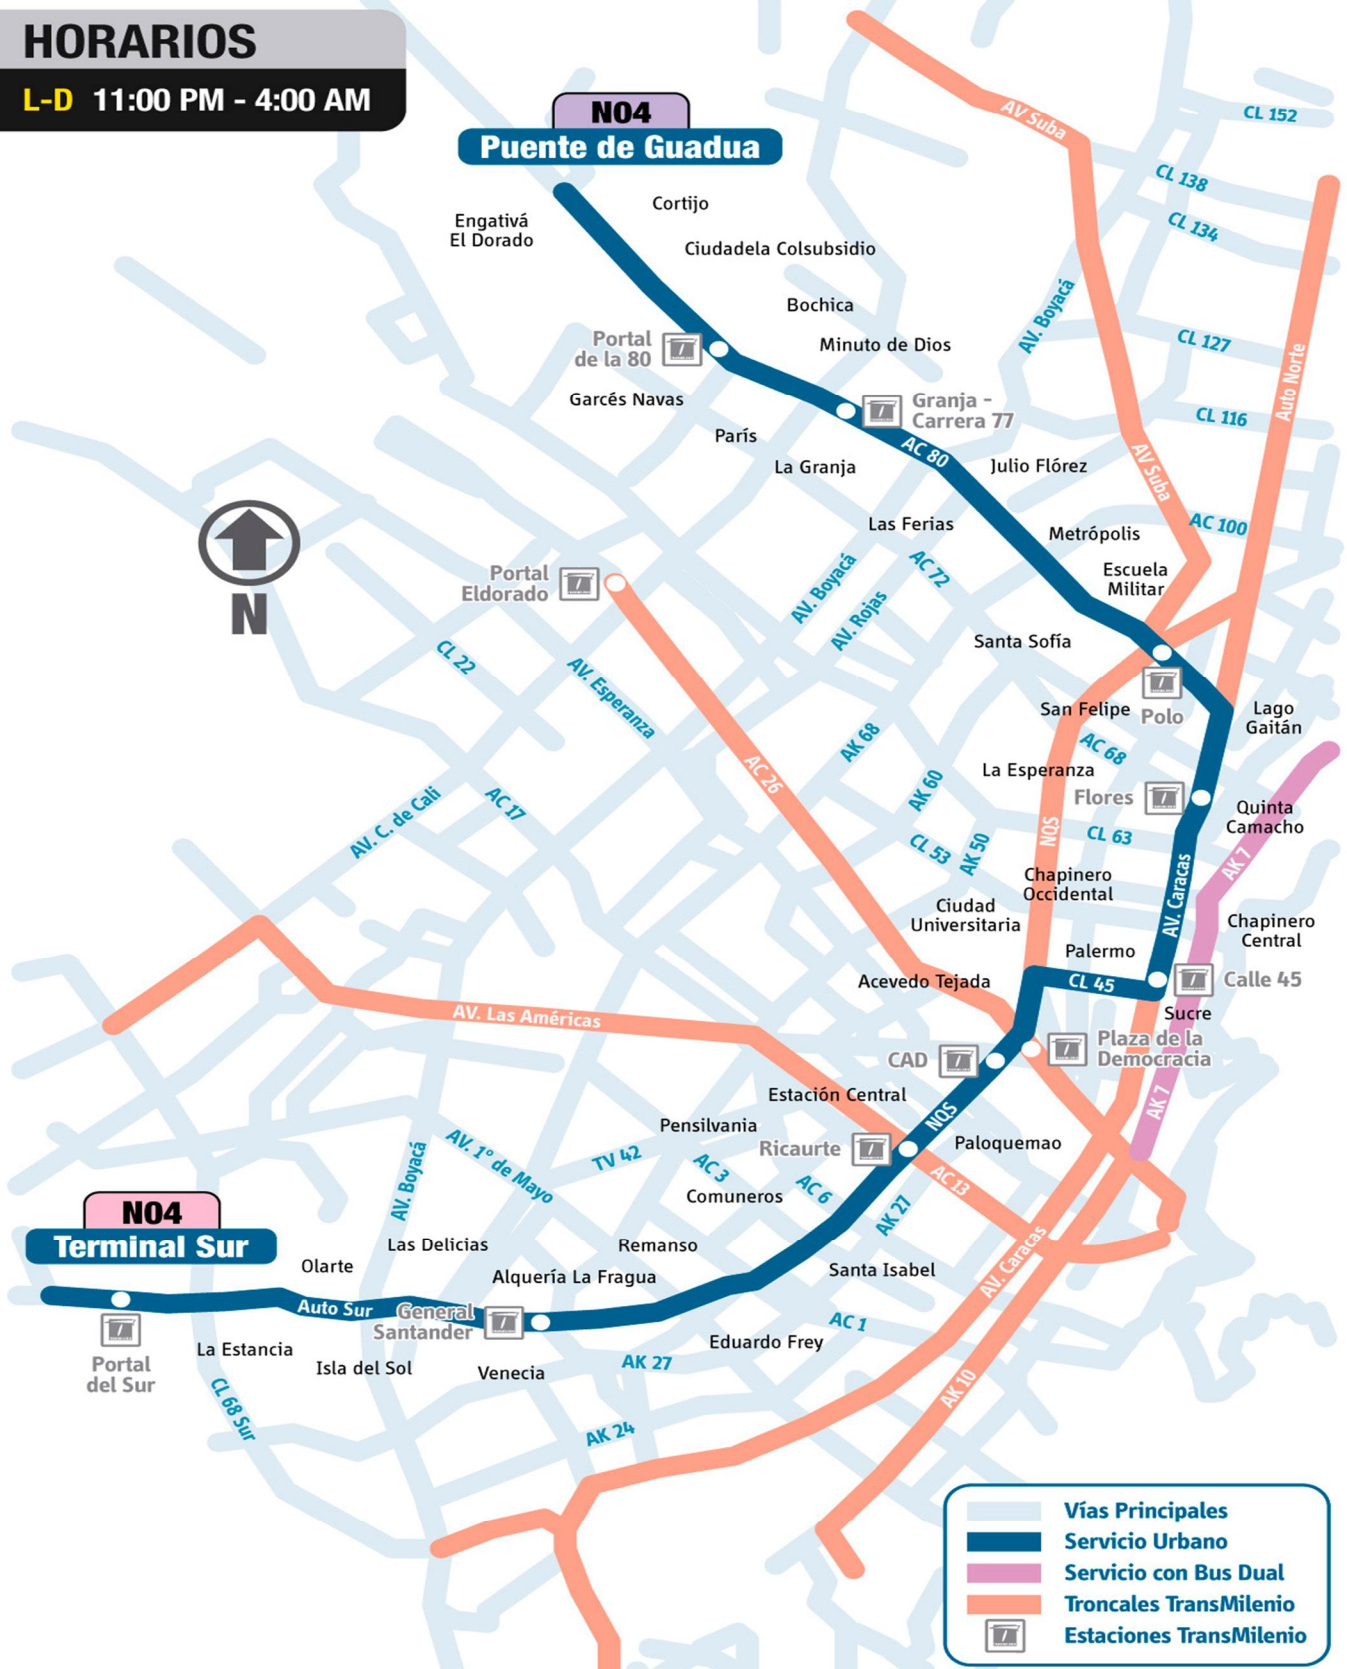

# ¡ATENCIÓN USUARIOS!

NUEVO SERVICIO URBANO NOCTURNO

« TERMINAL SUR - PUENTE DE GUADUA »

**N04**

LA TABLA DE TU RUTA N04 AHORA SE VERÁ ASÍ. 

Quando el bus va hacia Terminal Sur:

N04 ①	
Terminal Sur	
AC 80	Escuela Militar
AV Caracas	Est. Flores Marly
CL 45	Ciudad Universitaria

N04 ②	
Terminal Sur	
AK 30	CAD Est. Santa Isabel
Auto Sur	Venecia Est. Madelena

Quando el bus va hacia Puente de Guadua:

N04 ①	
Puente de Guadua	
Auto Sur	Venecia
AK 30	Ricaurte Ciudad Universitaria
CL 45	Palermo

# EN ESTE MAPA DE RUTA, PUEDES IDENTIFICAR EL RECORRIDO Y TU LUGAR DE DESTINO.

## HORARIOS

L-D 11:00 PM - 4:00 AM

	Vías Principales
	Servicio Urbano
	Servicio con Bus Dual
	Troncales TransMilenio
	Estaciones TransMilenio

<b>Convenciones</b>	- (CL) Calle	- (KR) Carrera	- (DG) Diagonal	- (AC) Avenida Calle	- (Auto) Autopista
	- (AV) Avenida	- (Br) Barrio	- (TV) Transversal	- (AK) Avenida Carrera	- (NQS) Norte Quito Sur