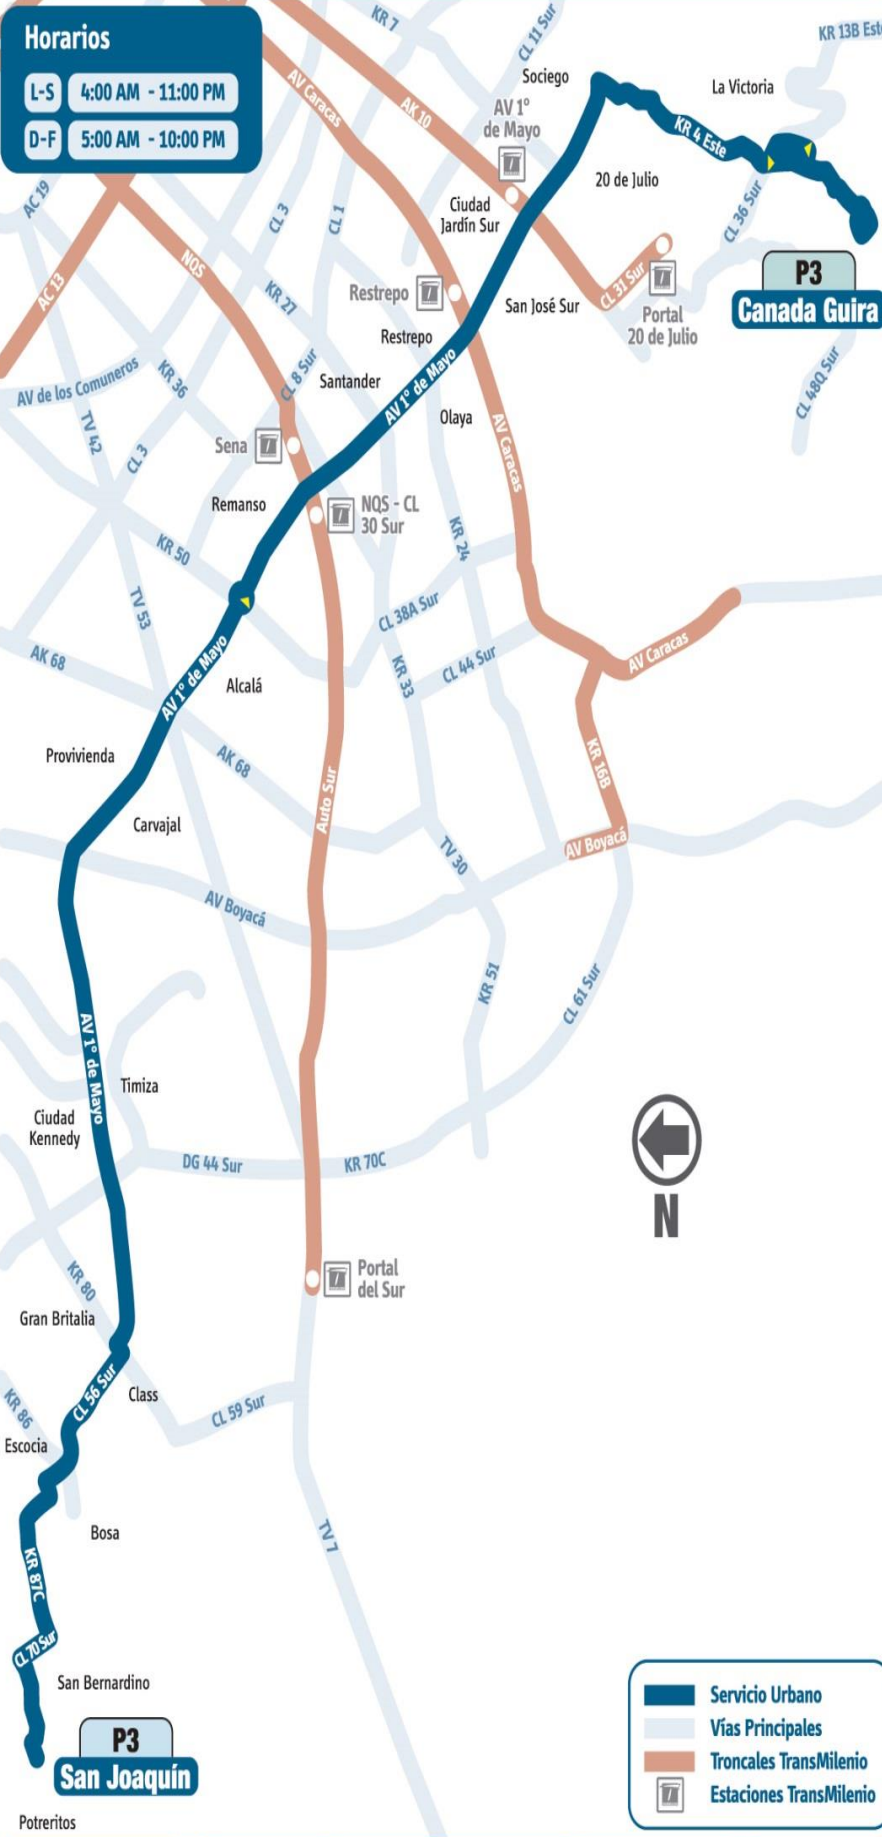

↓ En este mapa de ruta, puedes identificar el recorrido y tu lugar de destino. ↓

Paraderos cuando el bus va hacia:

Canada Guira

- Col. Kimy Pernía Domicó
CL 82 Sur - KR 89 Bis A
- Br. San Bernardino Potreritos
CL 80 Sur - KR 88]
- Br. La Esperanza II Sector
KR 88F - CL 75A Sur
- Br. San Bernardino
KR 88D - CL 73B Sur
- Br. El Rincón de Bosa
KR 88C - CL 71A Bis Sur
- Desarrollo Recuerdo
CL 70 Sur - KR 87K
- IED La Concepción
KR 87C - CL 69B Sur
- Br. San Javier
KR 87C - CL 66C Sur
- Br. Villas de Valero
KR 87C - CL 62C Sur
- Desarrollo Bosa Nova II Sector
KR 87C - CL 61A Sur
- Br. Siracuza I y II
CL 58C Sur - KR 87
- Br. San Antonio de Escocia II
KR 86A - CL 57C Sur
- KR 85A
CL 57B Sur - KR 85
- Br. Hato Nuevo
KR 84A - DG 56A Sur
- Br. Vegas de Santa Ana
CL 56 Sur - KR 81]
- Br. Class
•CL 56 Sur - KR 81A
•CL 56 Sur - KR 80G
- AV. A. Mejía
CL 56 Sur - AV. A. Mejía
- Br. Roma
AV. 1 de Mayo - KR 79D
- Br. Catalina
•AV. 1 de Mayo - KR 79
•AV. 1 de Mayo - CL 48B Sur
- Br. Tocarema
AV. 1 de Mayo - CL 44A Sur
- Br. Timiza
•AV. 1 de Mayo - CL 41C Sur
•AV. 1 de Mayo - CL 40K Sur
- Hsp. Occidente de Kennedy
AV. 1 de Mayo - CL 40 Sur
- Br. Timiza
AV. 1 de Mayo - CL 38B Sur
- Br. Provienda Occidental
AV. 1 de Mayo - CL 35B Sur
- Br. Provienda
•AV. 1 de Mayo - KR 71D
•AV. 1 de Mayo - KR 69B
•AV. 1 de Mayo - KR 68D
- Br. Tejar
AV. 1 de Mayo - KR 52A
- Br. Alcalá
AV. 1 de Mayo - KR 51D
- IED Benjamín Herrera
•AV. 1 de Mayo - KR 51
•AV. 1 de Mayo - KR 40B
- Río Fucha
AV. 1 de Mayo - KR 38B
- Br. San Jorge Central
AV. 1 de Mayo - KR 35A
- Br. Eduardo Frei
AV. 1 de Mayo - KR 33
- Br. Santander
AV. 1 de Mayo - KR 31
- Br. Santander Sur
AV. 1 de Mayo - KR 28
- Br. Santiago Pérez
AV. 1 de Mayo - KR 25
- Br. El Centenario
AV. 1 de Mayo - KR 24B Sur
- Campo Deportivo El Centenario
AV. 1 de Mayo - KR 22