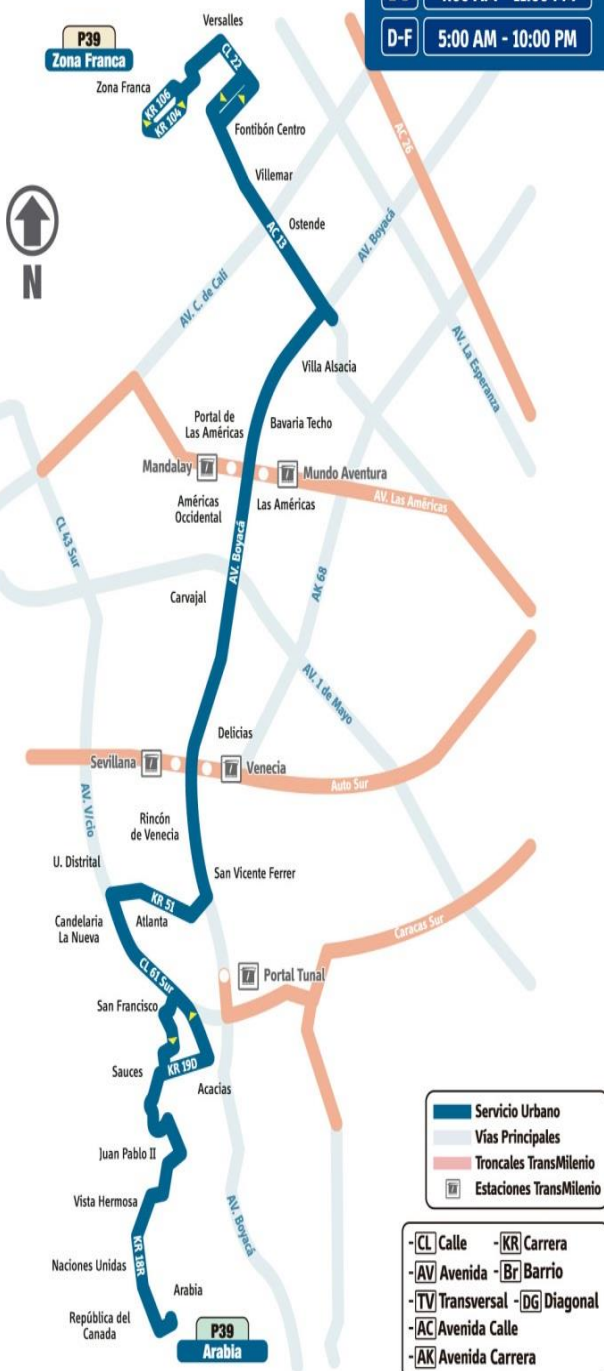

↓ En este mapa de ruta, puedes identificar el recorrido y tu lugar de destino. ↓

Horarios

L-S 4:00 AM - 11:00 PM
D-F 5:00 AM - 10:00 PM

Paraderos cuando el bus va hacia:

Arabia

- Br. El Carmen Fontibón
CL 17 - KR 104B
- Br. Boston
AK 106 - CL 17B
- Urb. Boston
AK 106 - CL 20
- Br. Boston
• AK 106 - CL 21
• AC 22 - KR 105
• AC 22 - KR 103A
- Fontibón KR 100
KR 100 - CL 20
- Pl. Pq. de Fontibón
KR 100 - CL 17A
- Br. Guadual Fontibón
CL 17 - 96H
- Vereda El Tintal II
AV. Centenario - KR 90
- Br. El Vergel
AV. Centenario - KR 82
- Br. Interindustrial
• AV. Centenario - KR 78G
• AV. Boyacá - CL 13
- AV. Alsacia
AV. Boyacá - AC 12
- Cooperativa de Sub-Oficiales
AV. Boyacá - CL 10
- Br. Bavaria
AV. Boyacá - CL 8

- AV. Américas
AV. Boyacá - CL 6D
- Pq. Mundo Aventura
AV. Boyacá - CL 2
- AV. 1 de Mayo
AV. Boyacá - AV. 1 de Mayo
- Pquia. San Cayetano
AV. Boyacá - CL 37B Sur
- IED Alfonso López Pumarejo
AV. Boyacá - CL 39 Sur
- Br. El Progreso I Sector
AV. Boyacá - CL 40 Sur
- CAI Las Delicias
AV. Boyacá - CL 43C Sur
- Br. Isla del Sol
AV. Boyacá - CL 49B Sur
- Pq. Lagunetas
AV. Boyacá - DG 50A Sur
- Colmotores
AC 56A Sur - KR 36A
- AV. Jorge Gaitán Cortes
AC 56A Sur - KR 31 Sur
- Urb. Kalamary
AK 51 - CL 54 Sur
- Br. El Ensueño
AK 51 - CL 68 Sur
- U. Distrital
AV. V/cio - KR 49C

P39

Arabia

- AC 17 Fontibón Centro
- AV. Boyacá Candelaria La Nueva
- AV. V/cio San Francisco
- KR 18R Naciones Unidas

P39

Zona Franca

- KR 18R Vista Hermosa
- KR 19D San Francisco
- AV. Boyacá Bavaria Techo
- AC 17 Fontibón Centro