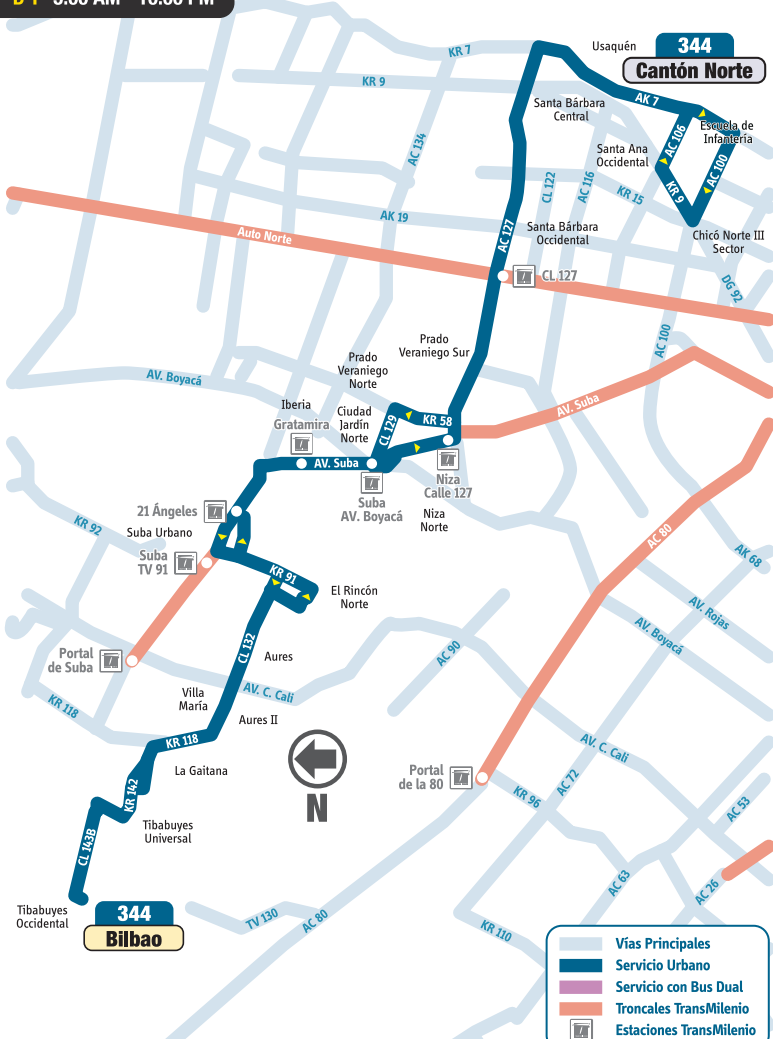

Quando el bus va hacia Bilbao:

| | |
|---------|--------------------|
| 344 | |
| Bilbao | |
| AK 7 | Esc. de Infantería |
| AC 127 | Niza |
| AV Suba | Est. 21 Ángeles |
| CL 132 | La Gaitana |

Quando el bus va hacia Cantón Norte:

Más información en: Línea Gratuita **01 8000 115510** / Línea **195** Bogotá en una llamada

www.transmilenio.gov.co www.tullave.com

Síguenos en: @SITPBTA SITPBTA SITPBTA

EN ESTE MAPA DE RUTA, PUEDES IDENTIFICAR EL RECORRIDO Y TU LUGAR DE DESTINO.

HORARIOS ☀ Día

L-S 4:00 AM - 11:00 PM
D-F 5:00 AM - 10:00 PM

Paraderos cuando el bus va hacia:

Bilbao

- Escuela de Caballería AK 7 - CL 108A
- Br. Santa Ana AK 7 - CL 110A
- C.C. Hacienda Santa Bárbara AK 7 - CL 114
- Fundación Sagrado Corazón AK 7 - AC 116
- Alcaldía de Usaquén AK 7 - CL 119
- C.C. Paseo Real AK 7 - CL 121
- Br. San Gabriel Norte II AK 7 - CL 126
- Br. Bella Suiza AC 127 - KR 7B
- Instituto Pedagógico Nacional AC 127 - KR 11 Bis A
- Parque El Country AC 127 - KR 11C
- Br. La Carolina AC 127 - KR 14A
- Hotel Estelar La Fontana AC 127 - KR 15A
- KR 16A AC 127 - KR 16A
- Pq. Público la Calleja AC 127 - KR 18B
- Clínica Reina Sofía AC 127 - KR 20
- Auto Norte AC 127 - KR 46
- Br. Prado Veraniego AC 127 - KR 51A
- Pq. Córdoba AC 127 - KR 54A
- Br. Prado Veraniego AC 127 - KR 56B
- Hacienda Córdoba Niza VIII AC 127 - KR 57A
- C.C. Bulevar Niza AC 127 - AV. Villas AC 127 - AV. Suba
- Br. Las Villas AV. Suba - CL 127D AV. Suba - CL 128 Bis A
- Estación Gratamira AV. Suba - CL 132A
- Br. Iberia AV. Suba - AC 138
- Br. Salamanca y Catalayud AV. Suba - KR 80
- Estación 21 Ángeles AV. Suba - KR 83
- Br. Altos de Chozica CL 137 - KR 85
- Urb. Portal de Suba CL 137 - KR 90A
- Br. Villa Elisa KR 91 - CL 135A KR 91 - AC 132
- Br. San Isidro Norte AC 132 - KR 92