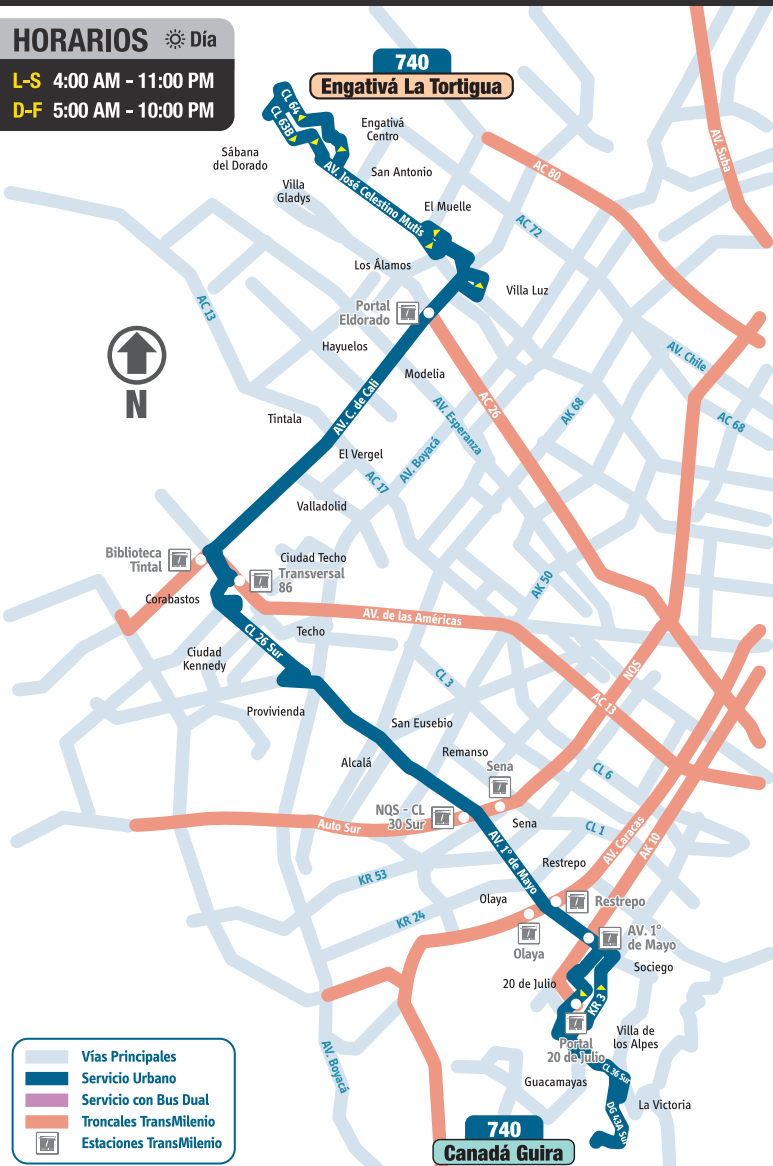

EN ESTE MAPA DE RUTA, PUEDES IDENTIFICAR EL RECORRIDO Y TU LUGAR DE DESTINO.

HORARIOS ☀ Día

L-S 4:00 AM - 11:00 PM
D-F 5:00 AM - 10:00 PM

Convenciones

-CL Calle	-KR Carrera	-DG Diagonal	-AC Avenida Calle	-Auto Autopista
-AV Avenida	-Br Barrio	-TV Transversal	-AK Avenida Carrera	-NQS Norte Quito Sur

740 ①	
Canadá Guira	
KR 121	La Tortigua
CL 64	Villa Gladys
CL 63	Álamos
AV. C. Cali	Bibl. El Tintal

740 ②	
Canadá Guira	
CL 26 Sur	Ciudad Kennedy
AV. 1° Mayo	Olaya
KR 8	20 de Julio
CL 36 Sur	Guacamayas

Cuando el bus va hacia Engativá La Tortigua:

Cuando el bus va hacia Canadá Guira:

Paraderos cuando el bus va hacia:

Engativá La Tortigua

740 ①		740 ②	
Engativá La Tortigua		Engativá La Tortigua	
AC 32	Guacamayas	AV. C. Cali	Tintal
KR 19	20 de Julio	CL 64G	CAI Álamos
AV. 1° Mayo	Sena	CL 63	Villa Gladys
CL 26 Sur	Ciudad Kennedy	KR 121	Sabana del Dorado

Paraderos cuando el bus va hacia:

Canadá Guira

740 ①		740 ②	
Canadá Guira		Canadá Guira	
KR 121	La Tortigua	CL 26 Sur	Ciudad Kennedy
CL 64	Villa Gladys	AV. 1° Mayo	Olaya
CL 63	Álamos	KR 8	20 de Julio
AV. C. Cali	Bibl. El Tintal	CL 36 Sur	Guacamayas