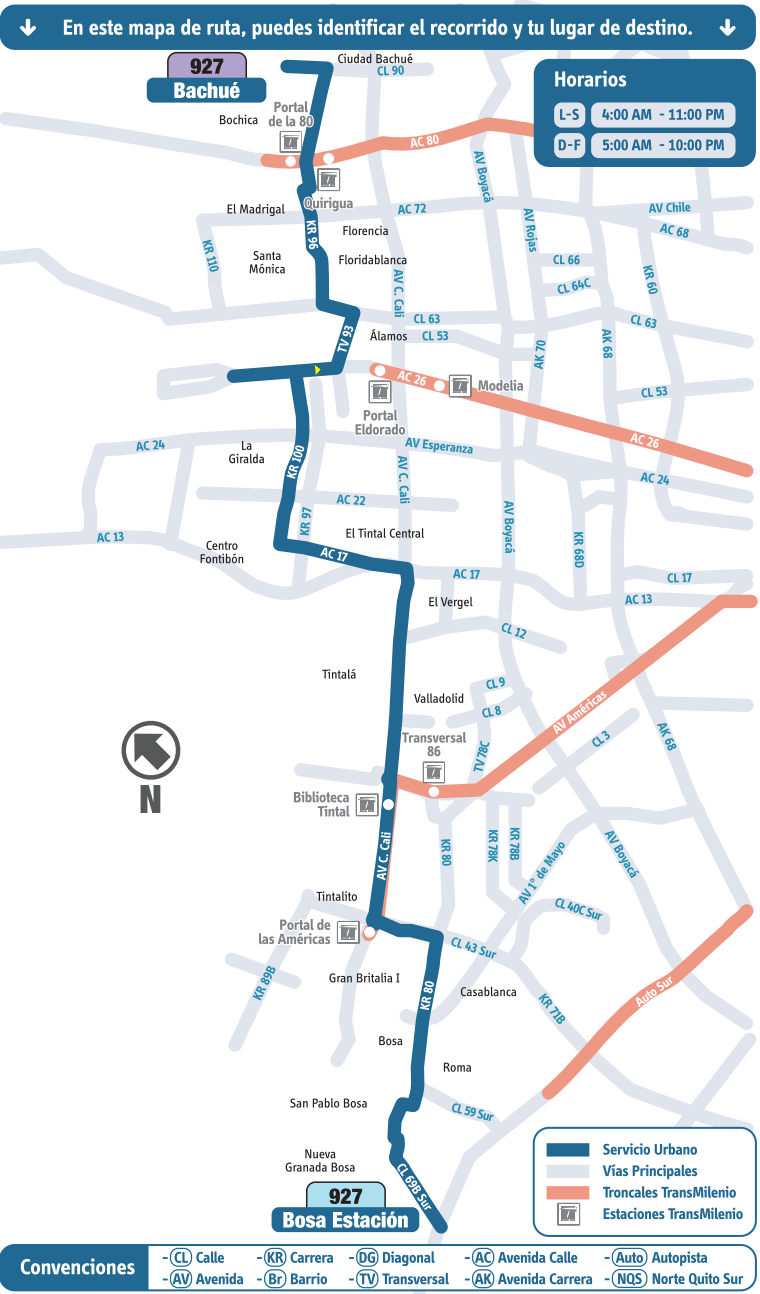

www.transmilenio.gov.co www.tullave.com

Síguenos en: @SITPBTA SITPBTA SITPBTA

¡ATENCIÓN USUARIOS!

NUEVO SERVICIO URBANO

Bosa Estación - Bachué

927

La tabla de tu ruta 927 ahora se verá así ↓

927 ①		927 ②	
Bosa Estación		Bosa Estación	
TV 94L	Quirigua	AV C Cali	Patio Bonito
KR 96	Álamos	AC 43 S	Gran Britalia
KR 100	Fontibón	AV A Mejía	Class
AC 17	Tintal Central	TV 78L	San Pablo Bosa

927 ①		927 ②	
Bachué		Bachué	
AV A Mejía	Class	KR 100	Fontibón
AC 43 S	Gran Britalia I	KR 96	Álamos
AV C Cali	Tintal	TV 94	Quirigua
AC 17	Centro Fontibón	DG 86A	Bochica

Paraderos cuando el bus va hacia: