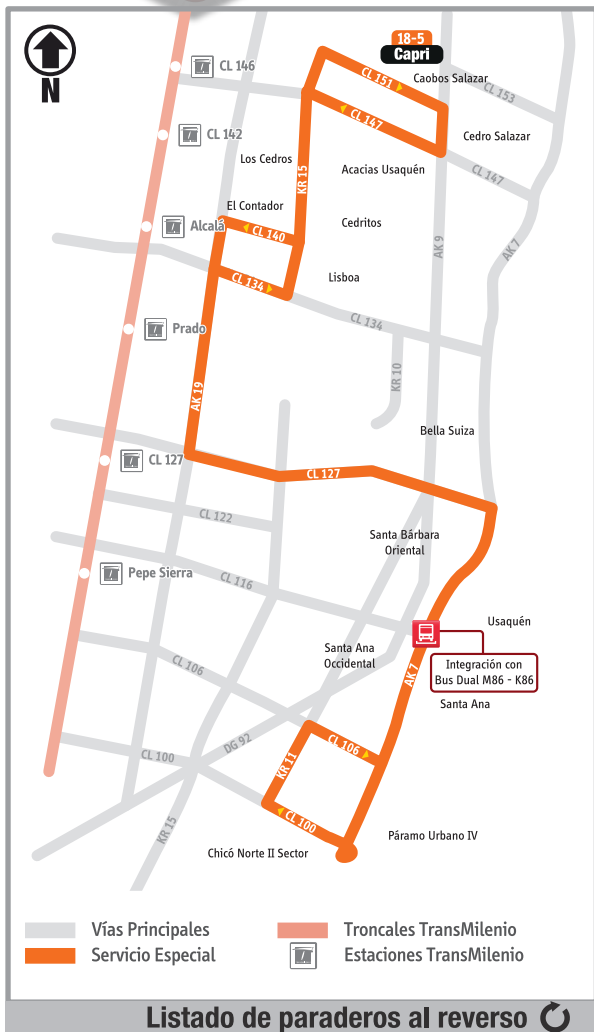

¡ATENCIÓN USUARIOS!

SERVICIO COMPLEMENTARIO CAPRI

18-5

TABLAS DE RUTA:

18-5 Cantón Norte	
AC 147	Cedritos
AK 19	Pq. Contador
AC 127	Unicentro
AK 7	Calle 100

18-5 Capri	
AK 7	Santa Bárbara
AC 127	Unicentro
AK 19	Pq. Contador
KR 15	Caobos

HORARIOS

L-S	4:00 AM - 11:00 PM
D-F	5:00 AM - 10:00 PM

CONVENCIONES

CL	Calle	AV	Avenida
KR	Carrera	DG	Diagonal
AK	Avenida Carreara	AC	Avenida Calle
TV	Transversal		

L-V	Lunes a viernes	S	Sábado
L-S	Lunes a sábado	D-F	Domingo y festivos

Capri

-  **Escuela de Infantería**
AC 100 - KR 8 Bis A
-  **Urb. Conjunto de La 100**
AC 100 - KR 8A
-  **Comando Reclutamiento FF.MM.**
CL 106 - KR 8
-  **Escuela de Caballería**
AK 7 - CL 108A
-  **Br. Santa Ana**
AK 7 - CL 110A
-  **C.C. Hacienda Santa Bárbara**
AK 7 - CL 114
-  **Fundación Sagrado Corazón**
AK 7 - AC 116
-  **Alcaldía de Usaquén**
AK 7 - CL 119
-  **C.C. Paseo Real**
AK 7 - CL 121
-  **Br. Bella Suiza**
AC 127 - KR 7B
-  **Instituto Pedagógico Nacional**
AC 127 - KR 11 BIS A
-  **Pq. El Country**
AC 127 - KR 11C
-  **Br. La Carolina**
AC 127 - KR 14A
-  **Hotel Estelar La Fontana**
AC 127 - KR 15A
-  **Carrera 16A**
AC 127 - KR 16A
-  **Pq. Público La Calleja**
AC 127 - KR 18B
-  **Club El Country**
• AK 19 - CL 127A
• AK 19 - CL 128B
-  **Avenida Calle 134**
AK 19 - AC 134
-  **Clínica Monserrat**
AC 134 - KR 17
-  **Pq. Público Nuevo Country**
AK 15 - CL 134A
-  **Br. Cedritos**
• AK 15 - CL 139
• AK 15 - CL 141
-  **Br. Acacias Usaquén**
AK 15 - CL 145
-  **Br. Cedro Bolívar II Sector**
AK 15 - AC 147
-  **Br. Caobos Salazar**
• CL 151 - KR 13A
• CL 151 - KR 12B